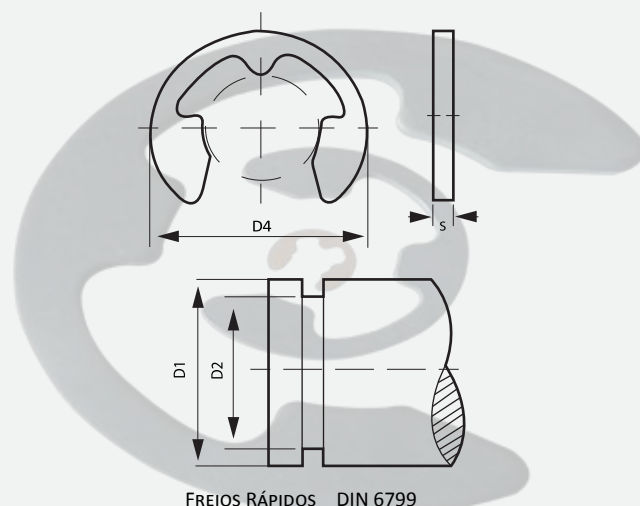

CÓDIGO	CÓDIGO	DESCRIÇÃO (D1 x D2 x D3 x S)
		FREIO INTERIOR 320 x 330.0 x 337.0 x 6.00
		FREIO INTERIOR 325 x 335.0 x 342.0 x 6.00
		FREIO INTERIOR 330 x 340.0 x 347.0 x 6.00
		FREIO INTERIOR 335 x 345.0 x 352.0 x 6.00
		FREIO INTERIOR 340 x 350.0 x 357.0 x 6.00
		FREIO INTERIOR 350 x 360.0 x 367.0 x 6.00
		FREIO INTERIOR 355 x 365.0 x 372.0 x 6.00
		FREIO INTERIOR 360 x 370.0 x 377.0 x 6.00
		FREIO INTERIOR 370 x 380.0 x 387.0 x 6.00
		FREIO INTERIOR 380 x 390.0 x 397.0 x 6.00
		FREIO INTERIOR 390 x 400.0 x 407.0 x 6.00
		FREIO INTERIOR 395 x 405.0 x 412.0 x 6.00
		FREIO INTERIOR 400 x 410.0 x 417.0 x 6.00
		FREIO INTERIOR 410 x 422.0 x 430.0 x 7.00
		FREIO INTERIOR 420 x 432.0 x 440.0 x 7.00
		FREIO INTERIOR 430 x 442.0 x 450.0 x 7.00
		FREIO INTERIOR 440 x 452.0 x 460.0 x 7.00
		FREIO INTERIOR 450 x 462.0 x 470.0 x 7.00
		FREIO INTERIOR 460 x 472.0 x 480.0 x 7.00
		FREIO INTERIOR 470 x 482.0 x 490.0 x 7.00
		FREIO INTERIOR 480 x 492.0 x 500.0 x 7.00
		FREIO INTERIOR 490 x 502.0 x 510.0 x 7.00
		FREIO INTERIOR 500 x 512.0 x 520.0 x 7.00

CÓDIGO NORMAL	CÓDIGO INOX	DESCRIÇÃO (D2 x D1(DE_A_) x D4 x S)
FR.6799.001.2		FREIO RAPIDO 001.2 x (1.4 | 2.0) x 2.90 x 0.30
FR.6799.001.5		FREIO RAPIDO 001.5 x (2.0 | 2.5) x 3.90 x 0.40
FR.6799.001.9		FREIO RAPIDO 001.9 x (2.5 | 3.0) x 4.40 x 0.50
FR.6799.002.3		FREIO RAPIDO 002.3 x (3.0 | 4.0) x 5.90 x 0.60
FR.6799.003.2	FRI.6799.003.2	FREIO RAPIDO 003.2 x (4.0 | 5.0) x 6.90 x 0.60
FR.6799.004.0		FREIO RAPIDO 004.0 x (5.0 | 7.0) x 8.85 x 0.70
FR.6799.005.0		FREIO RAPIDO 005.0 x (6.0 | 8.0) x 10.85 x 0.70
FR.6799.006.0		FREIO RAPIDO 006.0 x (7.0 | 9.0) x 11.80 x 0.70
FR.6799.007.0		FREIO RAPIDO 007.0 x (8.0 | 11.0) x 13.80 x 0.90
FR.6799.008.0		FREIO RAPIDO 008.0 x (9.0 | 12.0) x 15.75 x 1.00
FR.6799.009.0		FREIO RAPIDO 009.0 x (10.0 | 14.0) x 18.20 x 1.10
FR.6799.010.0		FREIO RAPIDO 010.0 x (11.0 | 15.0) x 19.70 x 1.20
FR.6799.012.0		FREIO RAPIDO 012.0 x (13.0 | 18.0) x 22.70 x 1.30
FR.6799.015.0		FREIO RAPIDO 015.0 x (16.0 | 24.0) x 28.70 x 1.50
FR.6799.019.0		FREIO RAPIDO 019.0 x (20.0 | 31.0) x 36.50 x 1.75
FR.6799.024.0		FREIO RAPIDO 024.0 x (25.0 | 38.0) x 43.50 x 2.00
FR.6799.030.0		FREIO RAPIDO 030.0 x (32.0 | 42.0) x 52.60 x 2.50

HidroMarinha

MORADA Rua José Alves Júnior | 2430-076 Marinha Grande - Portugal
TEL. +351 244 570 400 | FAX +351 244 568 914 | E-MAIL geral@hidromarinha.pt
GPS 39°44'28.07"N _ 8°54'11.33"W | www.hidromarinha.pt