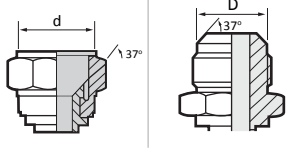

ROSCA BSP

ROSCA	1/8"	1/4"	3/8"	1/2"	5/8"	3/4"	1"	1.1/4"	1.1/2"	2"				
d (mm)	08.60	11.60	15.10	18.90	20.90	24.40	30.60	39.30	45.10	56.70				
D (mm)	09.73	13.16	16.66	21.96	22.91	26.44	33.25	41.91	47.80	59.60				
FIOS	28	19	19	14	14	14	11	11	11	11				

ROSCA JIC/SAE

ROSCA	7/16"	1/2"	9/16"	5/8"	3/4"	7/8"	1.1/16"	1.1/16"	1.3/16"	1.5/16"	1.5/8"	1.7/8"	2.1/2"
d (mm)	10.00	11.60	13.00	14.70	17.60	20.50	25.00	25.30	27.95	31.30	39.20	45.00	61.50
D (mm)	11.07	12.70	14.25	15.85	19.00	22.17	26.95	26.95	30.12	33.30	41.22	47.27	63.45
FIOS	20	20	18	18	16	14	12	14	12	12	12	12	12

ROSCA MÉTRICA

ROSCA	M10x1.0	M12x1.5	M14x1.5	M16x1.5	M18x1.5	M20x1.5	M22x1.5	M24x1.5	M26x1.5	M30x2.0	M36x2.0	M42x2.0	M45x2.0	M52x2.0
d (mm)	09.00	10.50	12.50	14.50	16.50	18.50	20.50	22.50	24.50	28.00	34.00	40.00	43.00	50.00
D (mm)	10.00	12.00	14.00	16.00	18.00	20.00	22.00	24.00	26.00	30.00	36.00	42.00	45.00	52.00
Ø TUBO L(MM)	4	6	8	10	12	-	15	-	18	22	28	-	35	42
Ø TUBO S(MM)	-	-	6	8	10	12	14	16	-	20	25	30	-	38