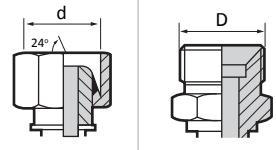

ROSCA BSP

ROSCA	1/8"	1/4"	3/8"	1/2"	5/8"	3/4"	1"	1.1/4"	1.1/2"	2"				
d (mm)	08.60	11.60	15.10	18.90	20.90	24.40	30.60	39.30	45.10	56.70				
D (mm)	09.73	13.16	16.66	21.96	22.91	26.44	33.25	41.91	47.80	59.60				
FIOS	28	19	19	14	14	14	11	11	11	11				

ROSCA JIC/SAE

ROSCA	7/16"	1/2"	9/16"	5/8"	3/4"	7/8"	1.1/16"	1.1/16"	1.3/16"	1.5/16"	1.5/8"	1.7/8"	2.1/2"
d (mm)	10.00	11.60	13.00	14.70	17.60	20.50	25.00	25.30	27.95	31.30	39.20	45.00	61.50
D (mm)	11.07	12.70	14.25	15.85	19.00	22.17	26.95	26.95	30.12	33.30	41.22	47.27	63.45
FIOS	20	20	18	18	16	14	12	14	12	12	12	12	12

ROSCA MÉTRICA

ROSCA	M10x1.0	M12x1.5	M14x1.5	M16x1.5	M18x1.5	M20x1.5	M22x1.5	M24x1.5	M26x1.5	M30x2.0	M36x2.0	M42x2.0	M45x2.0	M52x2.0
d (mm)	09.00	10.50	12.50	14.50	16.50	18.50	20.50	22.50	24.50	28.00	34.00	40.00	43.00	50.00
D (mm)	10.00	12.00	14.00	16.00	18.00	20.00	22.00	24.00	26.00	30.00	36.00	42.00	45.00	52.00
Ø TUBO L(MM)	4	6	8	10	12	-	15	-	18	22	28	-	35	42
Ø TUBO S(MM)	-	-	6	8	10	12	14	16	-	20	25	30	-	38