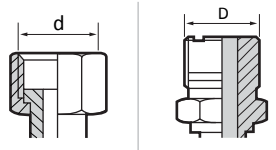

ROSCA MÉTRICA

ROSCA	M10x1.0	M12x1.5	M14x1.5	M16x1.5	M18x1.5	M20x1.5	M22x1.5	M24x1.5	M26x1.5	M30x2.0	M36x2.0	M42x2.0	M45x2.0	M52x2.0
d (mm)	09.00	10.50	12.50	14.50	16.50	18.50	20.50	22.50	24.50	28.00	34.00	40.00	43.00	50.00
D (mm)	10.00	12.00	14.00	16.00	18.00	20.00	22.00	24.00	26.00	30.00	36.00	42.00	45.00	52.00
Ø TUBO L(MM)	4	6	8	10	12	-	15	-	18	22	28	-	35	42
Ø TUBO S(MM)	-	-	6	8	10	12	14	16	-	20	25	30	-	38

ROSCA NPT

ROSCA	1/8"	1/4"	3/8"	1/2"	3/4"	1"	1.1/4"	1.1/2"	2"				
D (mm)	10.00	13.60	17.00	21.00	26.00	33.50	42.10	47.80	59.60				
FIOS	27	18	18	14	14	11 1/2"	11 1/2"	11 1/2"	11 1/2"				

ROSCA ORFS

ROSCA	9/16"	11/16"	13/16"	1"	1.3/16"	1.7/16"	1.11/16"	2"					
d (mm)	12.70	15.87	19.05	23.81	27.78	34.13	40.48	48.41					
D (mm)	14.28	17.46	20.63	25.40	30.16	36.51	42.86	50.80					
FIOS	18	16	16	14	12	12	12	12					

ROSCA JIS (MÉTRICA)

ROSCA	M14x1.5	M16x1.5	M18x1.5	M22x1.5	M24x1.5	M30x1.5	M33x1.5	M42x1.5					
d (mm)	12.5	14.5	16.4	20.5	22.5	28.5	31.5	40.5					
D (mm)	14	16	18	22	24	30	33	42					
FIOS	1.5	1.5	1.5	1.5	1.5	1.5	1.5	1.5					