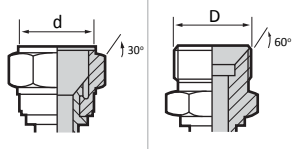

ROSCA MÉTRICA

ROSCA	M10x1.0	M12x1.5	M14x1.5	M16x1.5	M18x1.5	M20x1.5	M22x1.5	M24x1.5	M26x1.5	M30x2.0	M36x2.0	M42x2.0	M45x2.0	M52x2.0
d (mm)	09.00	10.50	12.50	14.50	16.50	18.50	20.50	22.50	24.50	28.00	34.00	40.00	43.00	50.00
D (mm)	10.00	12.00	14.00	16.00	18.00	20.00	22.00	24.00	26.00	30.00	36.00	42.00	45.00	52.00
Ø TUBO L(MM)	4	6	8	10	12	-	15	-	18	22	28	-	35	42
Ø TUBO S(MM)	-	-	6	8	10	12	14	16	-	20	25	30	-	38

ROSCA NPT

ROSCA	1/8"	1/4"	3/8"	1/2"	3/4"	1"	1.1/4"	1.1/2"	2"				
D (mm)	10.00	13.60	17.00	21.00	26.00	33.50	42.10	47.80	59.60				
FIOS	27	18	18	14	14	11 1/2"	11 1/2"	11 1/2"	11 1/2"				

ROSCA ORFS

ROSCA	9/16"	11/16"	13/16"	1"	1.3/16"	1.7/16"	1.11/16"	2"					
d (mm)	12.70	15.87	19.05	23.81	27.78	34.13	40.48	48.41					
D (mm)	14.28	17.46	20.63	25.40	30.16	36.51	42.86	50.80					
FIOS	18	16	16	14	12	12	12	12					

ROSCA JIS (MÉTRICA)

ROSCA	M14x1.5	M16x1.5	M18x1.5	M22x1.5	M24x1.5	M30x1.5	M33x1.5	M42x1.5					
d (mm)	12.5	14.5	16.4	20.5	22.5	28.5	31.5	40.5					
D (mm)	14	16	18	22	24	30	33	42					
FIOS	1.5	1.5	1.5	1.5	1.5	1.5	1.5	1.5					