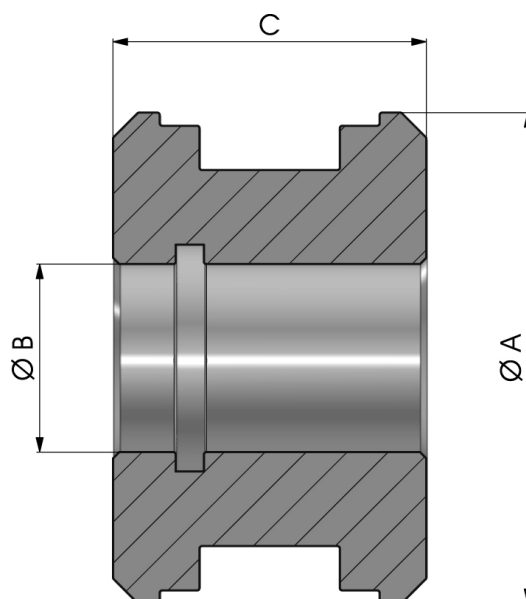

PISTON

CÓD.	A	B	C	Kg
66.PIST030013025	30	13	25	0,06
66.PIST032013030	32	13	30	0,1
66.PIST035015040	35	15	40	0,15
66.PIST040015040	40	15	40	0,22
66.PIST045015040	45	15	40	0,3
66.PIST050025040	50	25	40	0,25
66.PIST055020040	55	20	40	0,41
66.PIST060020050	60	20	50	0,7
66.PIST060024040	60	24	40	0,49
66.PIST060027050	60	27	50	0,6
66.PIST063024050	63	24	50	0,74
66.PIST063027050	63	27	50	0,69
66.PIST065020050	65	20	50	0,88
66.PIST065024045	65	24	45	0,72
66.PIST065027050	65	27	50	0,77
66.PIST070024045	70	24	45	0,77
66.PIST070027050	70	27	50	0,83
66.PIST075027050	75	27	50	1,02
66.PIST080030050	80	30	50	1,16
66.PIST085027050	85	27	50	1,44
66.PIST090033050	90	33	50	1,54
66.PIST100033050	100	33	50	1,93

Material: Aço 11SMN30 - C45