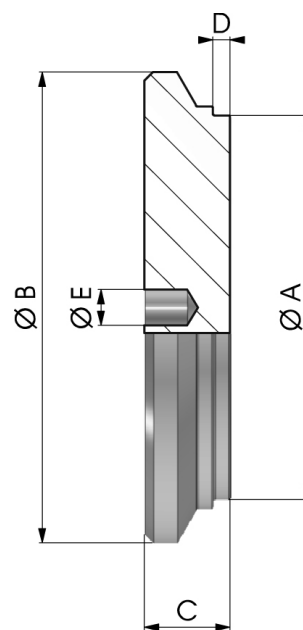

# TAMPA FURO CENTRAL

CÓD.	A	B	C	D	E	Kg
66.TF025035	25	35	7	2	3.2X3	0,04
66.TF030040	30	40	8	2	4.2X4	0,06
66.TF032042	32	42	8	2	4.2X4	0,07
66.TF035045	35	45	10	2	4.2X5	0,1
66.TF040050	40	50	10	2	4.2X5	0,13
66.TF045055	45	55	10	2	4.2X5	0,16
66.TF050060	50	60	10	2	4.2X5	0,19
66.TF055065	55	65	12	2	4.2X6	0,27
66.TF060070	60	70	12	2	4.2X6	0,32
66.TF063073	63	73	12	2	4.2X6	0,35
66.TF065075	65	75	12	2	4.2X6	0,36
66.TF065080	65	80	12	2	4.2X6	0,4
66.TF070080	70	80	12	2	4.2X6	0,43
66.TF070085	70	85	12	2	4.2X6	0,45
66.TF075090	75	90	12	2	4.2X6	0,51
66.TF080090	80	90	12	2	4.2X6	0,54
66.TF080092	80	92	12	2	4.2X6	0,56
66.TF080095	80	95	12	2	4.2X6	0,57
66.TF085100	85	100	15	2	4.2X6	0,82
66.TF090105	90	105	15	2	4.2X6	0,91
66.TF100115	100	115	15	2	4.2X6	1,1

**Material:** Aço S35JJR - ASTM A105