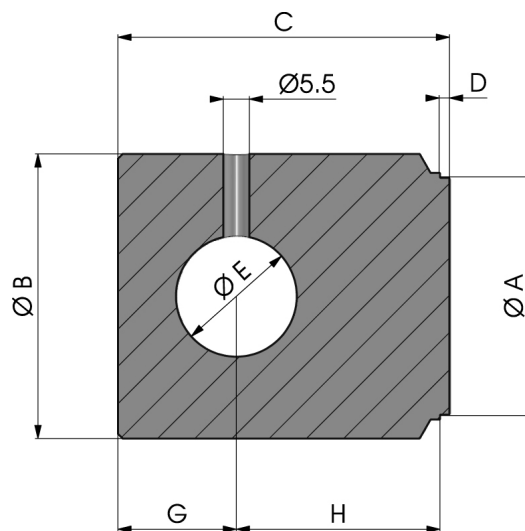

TAMPA FURO LUB

CÓD.	A	B	C	D	E	G	H	Kg
66.TL025035030	25	35	30	2	12.1	12	16	0,17
66.TL032040040	32	40	40	2	16	17	21	0,31
66.TL040050040	40	50	49	2	20.5	19	28	0,59
66.TL040050049	40	50	40	2	20.25	18	20	0,49
66.TL050060049	50	60	70	2	25.5	25	43	1,26
66.TL050060070	50	60	49	2	25.25	22	25	0,79
66.TL060070047	60	70	52	2	25.5	25	25	1,23
66.TL060070052	60	70	47	2	25.25	22	23	1,08
66.TL070080062	70	80	62	2	30.5	25	35	1,91
66.TL070080063	70	80	63	2	30.25	28	33	1,97
66.TL080090060	80	90	62	2	30.5	25	35	2,49
66.TL080090062	80	90	60	2	30.25	28	30	2,38
66.TL100115063	100	115	70	2	30.5	34	34	4,89
66.TL100115070	100	115	63	2	30.25	28	33	4,36

Material: Aço S35JJR