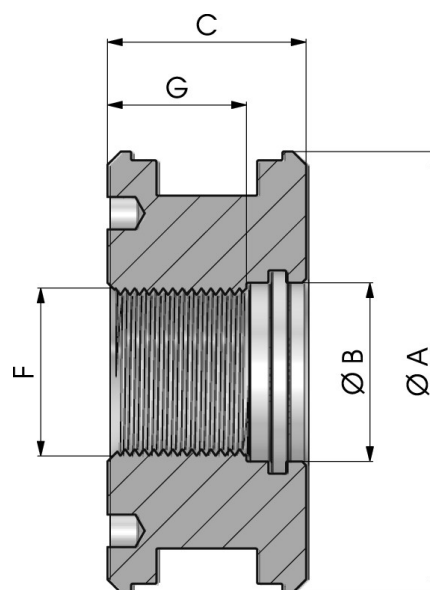

PISTON ROSCADO

CÓD.	A	B	C	F	G	Kg
66.PISTR02510	25	11	25	M10X1.5	17.5	0,04
66.PISTR03012	30	13	25	M12X1.5	17.5	0,07
66.PISTR03212	32	13	33	M12X1.5	25.5	0,12
66.PISTR03514	35	17	33	M14X1.5	23	0,14
66.PISTR04016	40	17	40	M16X1.5	30	0,22
66.PISTR04516	45	17	40	M16X1.5	30	0,3
66.PISTR05020	50	21	40	M20X1.5	28	0,31
66.PISTR06024	60	25	45	M24X2	30	0,56
66.PISTR06324	63	25	45	M24X2	30	0,65
66.PISTR06524	65	25	45	M24X2	30	0,72
66.PISTR07024	70	25	45	M24X2	30	0,77
66.PISTR07527	75	28	45	M27X2	30	0,88
66.PISTR08027	80	28	45	M27X2	30	1,06
66.PISTR08030	80	33	45	M30X2	30	1
66.PISTR09033	90	35	50	M33X2	35	1,54
66.PISTR10033	100	35	50	M33X2	35	1,93

Material: Aço 11SMN30 - C45