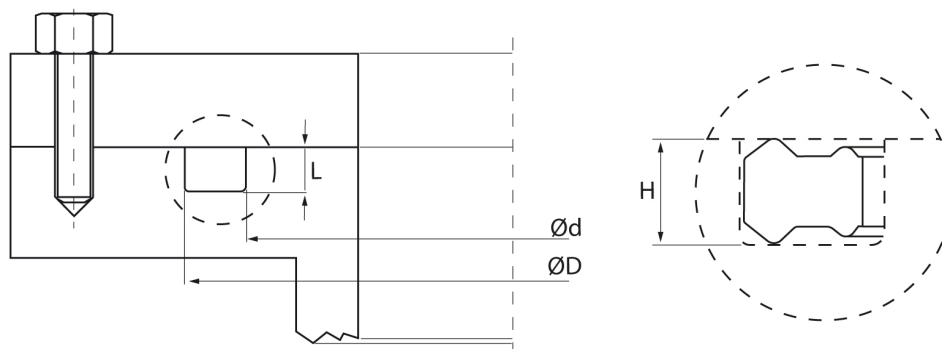

CÓDIGO	Descrição d x D x h	L
	VED FLANGE SRC 300.00 x 325.00 x 07.10	05.70
	VED FLANGE SRC 315.40 x 340.00 x 07.25	05.80
	VED FLANGE SRC 322.00 x 338.00 x 07.50	06.00
	VED FLANGE SRC 335.40 x 360.00 x 07.30	05.80
	VED FLANGE SRC 345.00 x 370.00 x 07.10	05.70
	VED FLANGE SRC 349.40 x 370.00 x 07.30	05.80
	VED FLANGE SRC 350.00 x 390.00 x 18.60	15.00
	VED FLANGE SRC 405.00 x 421.00 x 07.50	06.00
	VED FLANGE SRC 405.00 x 430.00 x 07.05	05.70
	VED FLANGE SRC 415.40 x 440.00 x 07.25	05.80
	VED FLANGE SRC 460.40 x 485.00 x 07.30	05.80
	VED FLANGE SRC 469.40 x 490.00 x 07.25	05.80
	VED FLANGE SRC 512.80 x 540.00 x 08.35	06.70
	VED FLANGE SRC 542.80 x 570.00 x 08.35	06.70
	VED FLANGE SRC 587.80 x 615.00 x 08.35	06.70
	VED FLANGE SRC 595.60 x 615.00 x 07.10	05.70
	VED FLANGE SRC 647.80 x 675.00 x 08.35	06.70
	VED FLANGE SRC 725.00 x 750.00 x 08.95	07.20
	VED FLANGE SRC 745.00 x 765.00 x 09.30	07.50
	VED FLANGE SRC 765.30 x 788.50 x 08.60	06.90
	VED FLANGE SRC 795.00 x 820.00 x 08.95	07.20
	VED FLANGE SRC 809.40 x 830.00 x 08.85	07.10
	VED FLANGE SRC 815.00 x 840.00 x 08.95	07.20
	VED FLANGE SRC 911.00 x 936.00 x 08.95	07.20
	VED FLANGE SRC 955.00 x 975.00 x 09.30	07.50
	VED FLANGE SRC 974.00 x 1006.00 x 12.40	10.00
	VED FLANGE SRC 995.00 x 1020.00 x 08.95	07.20
	VED FLANGE SRC 1015.00 x 1040.00 x 08.95	07.20
	VED FLANGE SRC 1065.00 x 1090.00 x 08.95	07.20