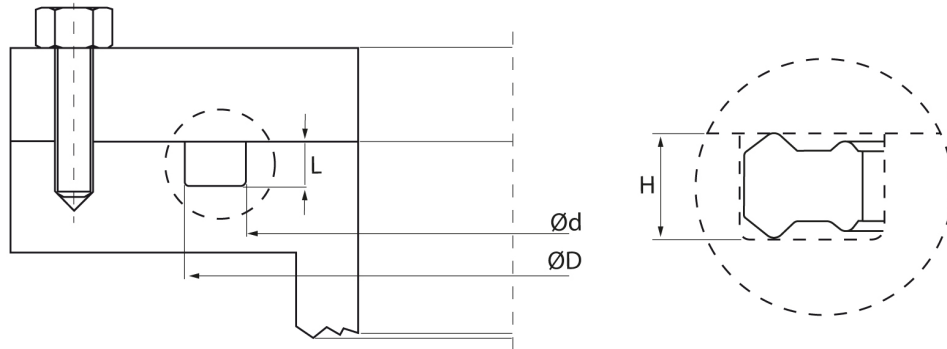

VEDANTES ESTÁTICOS

V78 - VED FLANGE SRC

Geral

O vedante Flange SRC é um vedante de aplicação estática desenvolvido para funcionar em aplicações do tipo flange "tampa".

O desenho do perfil, o alto módulo de elasticidade do material e uma boa resistência à deformação permanente permitem evitar problemas de extrusão e uma boa distribuição da tensão.

Temperatura: -30 °C a + 110 °C

CÓDIGO	Descrição d x D x h	L
V78.006.01	VED FLANGE SRC 006.00 x 012.00 x 02.40	01.90
V78.008.01	VED FLANGE SRC 008.00 x 014.00 x 02.40	01.90
V78.010.01	VED FLANGE SRC 010.00 x 016.00 x 02.40	01.90
	VED FLANGE SRC 010.20 x 018.00 x 02.90	02.30
V78.012.01	VED FLANGE SRC 012.00 x 018.00 x 02.40	01.90
	VED FLANGE SRC 012.00 x 017.00 x 03.10	02.50
V78.014.01	VED FLANGE SRC 014.00 x 021.00 x 02.40	01.90
	VED FLANGE SRC 014.00 x 022.00 x 01.90	01.50
	VED FLANGE SRC 015.20 x 023.00 x 02.90	02.30
V78.016.01	VED FLANGE SRC 016.00 x 023.00 x 02.40	01.90
	VED FLANGE SRC 017.60 x 022.00 x 01.75	01.40
	VED FLANGE SRC 017.60 x 022.00 x 02.00	01.40
	VED FLANGE SRC 017.60 x 028.00 x 05.00	04.00
	VED FLANGE SRC 018.20 x 026.00 x 02.90	02.30
V78.020.01	VED FLANGE SRC 020.00 x 027.00 x 02.40	01.90
	VED FLANGE SRC 021.00 x 028.00 x 02.50	02.00
	VED FLANGE SRC 022.10 x 026.50 x 02.00	01.40
	VED FLANGE SRC 022.20 x 030.00 x 02.90	02.30
	VED FLANGE SRC 024.00 x 030.00 x 02.40	01.90
V78.024.01	VED FLANGE SRC 024.60 x 031.80 x 02.60	02.10
V78.025.01	VED FLANGE SRC 025.00 x 033.00 x 03.00	02.40
	VED FLANGE SRC 026.20 x 034.00 x 02.90	02.30
	VED FLANGE SRC 027.00 x 036.00 x 03.30	02.60
	VED FLANGE SRC 027.50 x 034.00 x 03.00	02.40
	VED FLANGE SRC 028.00 x 035.00 x 02.40	01.90
V78.030.01	VED FLANGE SRC 030.00 x 038.00 x 02.40	01.90
V78.032.01	VED FLANGE SRC 032.00 x 040.00 x 03.00	02.40
	VED FLANGE SRC 032.20 x 040.00 x 02.90	02.30
	VED FLANGE SRC 034.00 x 042.00 x 02.80	02.20