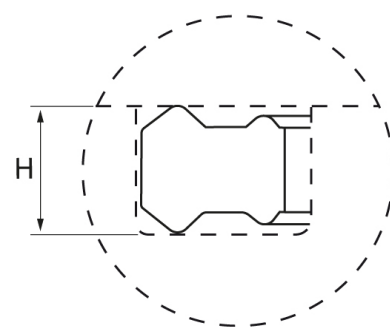

Instalação

É extremamente fácil e não é necessário o recurso a ferramentas. Antes da instalação do elemento de vedação deve ser lubrificado com óleo do sistema.

Condições de Funcionamento

Material: HPU

Pressão: < 600bar

Temperatura: -30 °C a + 110 °C

CÓDIGO	Descrição d x D x h	L
V78.006.01	VED FLANGE SRC 006.00 x 012.00 x 02.40	01.90
V78.008.01	VED FLANGE SRC 008.00 x 014.00 x 02.40	01.90
V78.010.01	VED FLANGE SRC 010.00 x 016.00 x 02.40	01.90
	VED FLANGE SRC 010.20 x 018.00 x 02.90	02.30
V78.012.01	VED FLANGE SRC 012.00 x 018.00 x 02.40	01.90
	VED FLANGE SRC 012.00 x 017.00 x 03.10	02.50
V78.014.01	VED FLANGE SRC 014.00 x 021.00 x 02.40	01.90
	VED FLANGE SRC 014.00 x 022.00 x 01.90	01.50
	VED FLANGE SRC 015.20 x 023.00 x 02.90	02.30
V78.016.01	VED FLANGE SRC 016.00 x 023.00 x 02.40	01.90
	VED FLANGE SRC 017.60 x 022.00 x 01.75	01.40
	VED FLANGE SRC 017.60 x 022.00 x 02.00	01.40
	VED FLANGE SRC 017.60 x 028.00 x 05.00	04.00
	VED FLANGE SRC 018.20 x 026.00 x 02.90	02.30
V78.020.01	VED FLANGE SRC 020.00 x 027.00 x 02.40	01.90
	VED FLANGE SRC 021.00 x 028.00 x 02.50	02.00
	VED FLANGE SRC 022.10 x 026.50 x 02.00	01.40
	VED FLANGE SRC 022.20 x 030.00 x 02.90	02.30
	VED FLANGE SRC 024.00 x 030.00 x 02.40	01.90
V78.024.01	VED FLANGE SRC 024.60 x 031.80 x 02.60	02.10
V78.025.01	VED FLANGE SRC 025.00 x 033.00 x 03.00	02.40
	VED FLANGE SRC 026.20 x 034.00 x 02.90	02.30
	VED FLANGE SRC 027.00 x 036.00 x 03.30	02.60
	VED FLANGE SRC 027.50 x 034.00 x 03.00	02.40
	VED FLANGE SRC 028.00 x 035.00 x 02.40	01.90
V78.030.01	VED FLANGE SRC 030.00 x 038.00 x 02.40	01.90
V78.032.01	VED FLANGE SRC 032.00 x 040.00 x 03.00	02.40
	VED FLANGE SRC 032.20 x 040.00 x 02.90	02.30
	VED FLANGE SRC 034.00 x 042.00 x 02.80	02.20