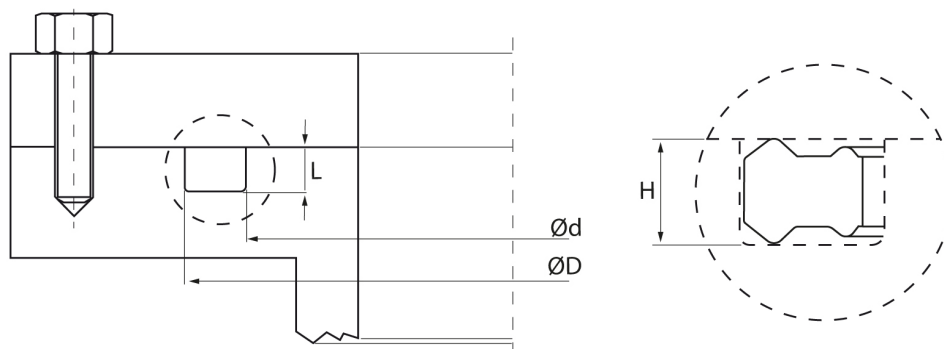

CÓDIGO	Descrição d x D x h	L
	VED FLANGE SRC 1115.00 x 1140.00 x 08.95	07.20
	VED FLANGE SRC 1141.20 x 1160.00 x 07.50	06.00
	VED FLANGE SRC 1180.00 x 1250.00 x 08.95	07.20
	VED FLANGE SRC 1370.00 x 1388.80 x 07.10	05.70
	VED FLANGE SRC 1456.20 x 1475.00 x 09.20	07.40
	VED FLANGE SRC 1513.20 x 1530.00 x 07.10	05.70
	VED FLANGE SRC 1523.20 x 1540.00 x 07.10	05.70
	VED FLANGE SRC 1541.20 x 1560.00 x 07.50	06.00
	VED FLANGE SRC 1568.20 x 1585.00 x 07.10	05.70