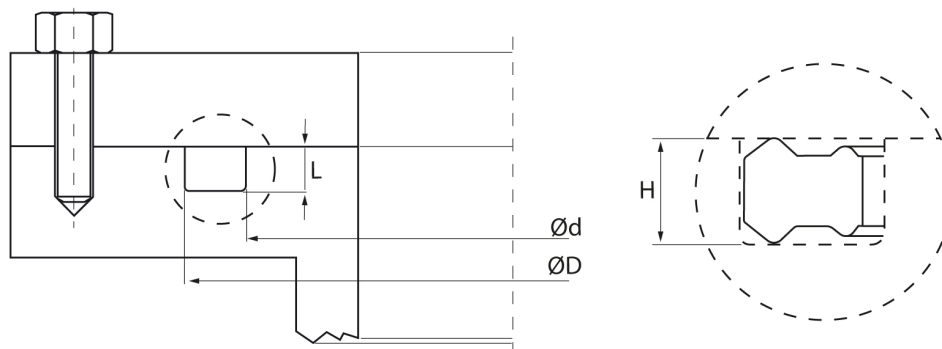

VEDANTES ESTÁTICOS

V78 - VED FLANGE SRC

Geral

O vedante Flange SRC é um vedante de aplicação estática desenvolvido para funcionar em aplicações do tipo flange "tampa".

O desenho do perfil, o alto módulo de elasticidade do material e uma boa resistência à deformação permanente permitem evitar problemas de extrusão e uma boa distribuição da tensão.

Temperatura: -30 °C a + 110 °C

CÓDIGO	Descrição d x D x h	L
V78.006.01	VED FLANGE SRC 006.00 x 012.00 x 02.40	01.90
V78.008.01	VED FLANGE SRC 008.00 x 014.00 x 02.40	01.90
V78.010.01	VED FLANGE SRC 010.00 x 016.00 x 02.40	01.90
	VED FLANGE SRC 010.20 x 018.00 x 02.90	02.30
V78.012.01	VED FLANGE SRC 012.00 x 018.00 x 02.40	01.90
	VED FLANGE SRC 012.00 x 017.00 x 03.10	02.50
V78.014.01	VED FLANGE SRC 014.00 x 021.00 x 02.40	01.90
	VED FLANGE SRC 014.00 x 022.00 x 01.90	01.50
	VED FLANGE SRC 015.20 x 023.00 x 02.90	02.30
V78.016.01	VED FLANGE SRC 016.00 x 023.00 x 02.40	01.90
	VED FLANGE SRC 017.60 x 022.00 x 01.75	01.40
	VED FLANGE SRC 017.60 x 022.00 x 02.00	01.40
	VED FLANGE SRC 017.60 x 028.00 x 05.00	04.00
	VED FLANGE SRC 018.20 x 026.00 x 02.90	02.30
V78.020.01	VED FLANGE SRC 020.00 x 027.00 x 02.40	01.90
	VED FLANGE SRC 021.00 x 028.00 x 02.50	02.00
	VED FLANGE SRC 022.10 x 026.50 x 02.00	01.40
	VED FLANGE SRC 022.20 x 030.00 x 02.90	02.30
	VED FLANGE SRC 024.00 x 030.00 x 02.40	01.90
V78.024.01	VED FLANGE SRC 024.60 x 031.80 x 02.60	02.10
V78.025.01	VED FLANGE SRC 025.00 x 033.00 x 03.00	02.40
	VED FLANGE SRC 026.20 x 034.00 x 02.90	02.30
	VED FLANGE SRC 027.00 x 036.00 x 03.30	02.60
	VED FLANGE SRC 027.50 x 034.00 x 03.00	02.40
	VED FLANGE SRC 028.00 x 035.00 x 02.40	01.90
V78.030.01	VED FLANGE SRC 030.00 x 038.00 x 02.40	01.90
V78.032.01	VED FLANGE SRC 032.00 x 040.00 x 03.00	02.40
	VED FLANGE SRC 032.20 x 040.00 x 02.90	02.30
	VED FLANGE SRC 034.00 x 042.00 x 02.80	02.20