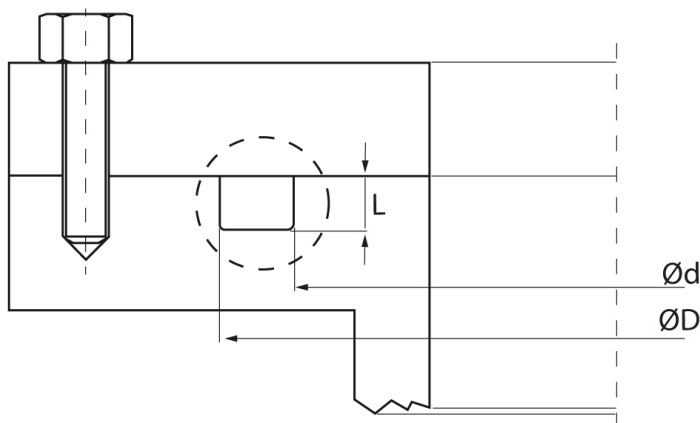

Instalação

É extremamente fácil e não é necessário o recurso a ferramentas. Antes da instalação do elemento de vedação deve ser lubrificado com óleo do sistema.

Condições de Funcionamento

Material: HPU

Pressão: < 600bar

Temperatura: -30 °C a + 110 °C

CÓDIGO	Descrição d x D x h	L
V78.006.01	VED FLANGE SRC 006.00 x 012.00 x 02.40	01.90
V78.008.01	VED FLANGE SRC 008.00 x 014.00 x 02.40	01.90
V78.010.01	VED FLANGE SRC 010.00 x 016.00 x 02.40	01.90
	VED FLANGE SRC 010.20 x 018.00 x 02.90	02.30
V78.012.01	VED FLANGE SRC 012.00 x 018.00 x 02.40	01.90
	VED FLANGE SRC 012.00 x 017.00 x 03.10	02.50
V78.014.01	VED FLANGE SRC 014.00 x 021.00 x 02.40	01.90
	VED FLANGE SRC 014.00 x 022.00 x 01.90	01.50
	VED FLANGE SRC 015.20 x 023.00 x 02.90	02.30
V78.016.01	VED FLANGE SRC 016.00 x 023.00 x 02.40	01.90
	VED FLANGE SRC 017.60 x 022.00 x 01.75	01.40
	VED FLANGE SRC 017.60 x 022.00 x 02.00	01.40
	VED FLANGE SRC 017.60 x 028.00 x 05.00	04.00
	VED FLANGE SRC 018.20 x 026.00 x 02.90	02.30
V78.020.01	VED FLANGE SRC 020.00 x 027.00 x 02.40	01.90
	VED FLANGE SRC 021.00 x 028.00 x 02.50	02.00
	VED FLANGE SRC 022.10 x 026.50 x 02.00	01.40
	VED FLANGE SRC 022.20 x 030.00 x 02.90	02.30
	VED FLANGE SRC 024.00 x 030.00 x 02.40	01.90
V78.024.01	VED FLANGE SRC 024.60 x 031.80 x 02.60	02.10
V78.025.01	VED FLANGE SRC 025.00 x 033.00 x 03.00	02.40
	VED FLANGE SRC 026.20 x 034.00 x 02.90	02.30
	VED FLANGE SRC 027.00 x 036.00 x 03.30	02.60
	VED FLANGE SRC 027.50 x 034.00 x 03.00	02.40
	VED FLANGE SRC 028.00 x 035.00 x 02.40	01.90
V78.030.01	VED FLANGE SRC 030.00 x 038.00 x 02.40	01.90
V78.032.01	VED FLANGE SRC 032.00 x 040.00 x 03.00	02.40
	VED FLANGE SRC 032.20 x 040.00 x 02.90	02.30
	VED FLANGE SRC 034.00 x 042.00 x 02.80	02.20