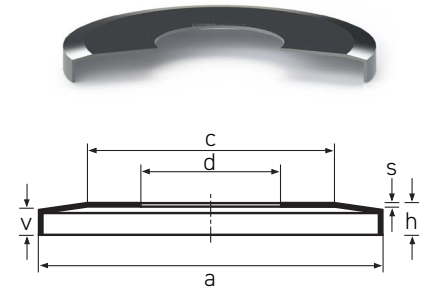

A sua função é compensar folgas axiais e impedir que o nilo fique preso na ranhura do freio ou que a montagem fique dificultada pelo espaço disponível.

Nilo AV

Tipo 1

Tipo 2

Tipo 3

| Código HM | Descrição: a x d x h (Tipo) | Referências | c | s |
|-----------|-------------------------------------|--------------------------------------|--------|-------|
| | NILO AV 009.20 x 003.00 x 01.20 (1) | 623 AV 623 ZAV | 006.00 | 00.30 |
| | NILO AV 011.80 x 004.00 x 01.30 (1) | 624 AV | 008.00 | 00.30 |
| | NILO AV 012.20 x 004.00 x 01.30 (1) | 624 ZAV | 007.00 | 00.30 |
| | NILO AV 014.80 x 003.00 x 01.50 (1) | E 3 AVG E 3 AVH | 010.00 | 00.30 |
| | NILO AV 014.80 x 004.00 x 01.50 (1) | 634 AV 634 ZAV E 4 AVG E 4 AVH | 010.00 | 00.30 |
| | NILO AV 014.80 x 005.00 x 01.50 (1) | 625 AV E 5 AVH E 5 AVG 625 ZAV | 010.00 | 00.30 |
| | NILO AV 016.80 x 005.00 x 01.50 (1) | 635 AV 135 AV | 011.00 | 00.30 |
| | NILO AV 016.80 x 006.00 x 01.50 (1) | 626 AV/ 126 AV | 011.00 | 00.30 |
| | NILO AV 017.40 x 010.00 x 01.50 (1) | 61800 AV | 012.50 | 00.30 |
| | NILO AV 017.80 x 005.00 x 01.80 (1) | 635 ZAV | 012.00 | 00.30 |
| | NILO AV 017.80 x 006.00 x 01.80 (1) | 626 ZAV | 012.00 | 00.30 |
| | NILO AV 017.80 x 007.00 x 01.80 (1) | 607 AV 607 ZAV | 012.00 | 00.30 |
| | NILO AV 018.80 x 006.00 x 01.80 (1) | E 6 AVG | 012.00 | 00.30 |
| | NILO AV 018.80 x 007.00 x 01.80 (1) | 127 AV | 012.00 | 00.30 |
| | NILO AV 018.80 x 008.00 x 01.80 (1) | 108 AV | 012.00 | 00.30 |
| | NILO AV 019.40 x 012.00 x 01.50 (1) | 61801 AV | 014.50 | 00.30 |
| | NILO AV 019.80 x 010.00 x 01.80 (1) | 61900 AV | 014.00 | 00.30 |
| | NILO AV 020.00 x 006.00 x 01.80 (1) | E 6 AVH | 013.00 | 00.30 |
| | NILO AV 020.00 x 007.00 x 01.80 (1) | 627 AV 627 ZAV E 7 AVG | 013.00 | 00.30 |
| | NILO AV 020.00 x 008.00 x 01.80 (1) | 608 AV 608 ZAV | 013.00 | 00.30 |
| | NILO AV 021.40 x 007.00 x 01.80 (1) | E 7 AVH | 012.00 | 00.30 |
| | NILO AV 021.80 x 012.00 x 01.80 (1) | 61901 AV | 016.00 | 00.30 |
| | NILO AV 022.00 x 008.00 x 01.80 (1) | E 8 AVG | 016.00 | 00.30 |
| | NILO AV 022.00 x 009.00 x 01.80 (1) | 609 AV 129 AV | 016.00 | 00.30 |
| | NILO AV 022.40 x 015.00 x 01.80 (1) | 61802 AV | 018.00 | 00.30 |
| | NILO AV 022.60 x 009.00 x 01.80 (1) | 609 ZAV | 016.00 | 00.30 |
| | NILO AV 023.00 x 008.00 x 01.80 (1) | E 8 AVH | 017.00 | 00.30 |
| | NILO AV 023.00 x 009.00 x 01.80 (1) | 629 AV | 017.00 | 00.30 |
| | NILO AV 023.50 x 010.00 x 01.80 (1) | 6000 AV 7000 AVG | 015.00 | 00.30 |
| | NILO AV 023.80 x 009.00 x 01.80 (1) | 629 ZAV | 017.00 | 00.30 |
| | NILO AV 024.30 x 010.00 x 01.80 (1) | 6000 ZAV 7000 AVH | 015.00 | 00.30 |