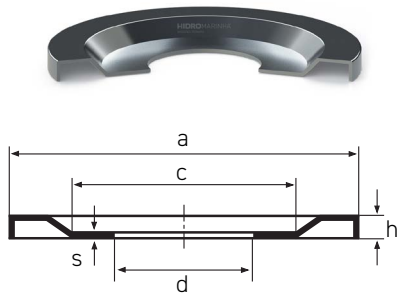

Nilo AV

Tipo 1