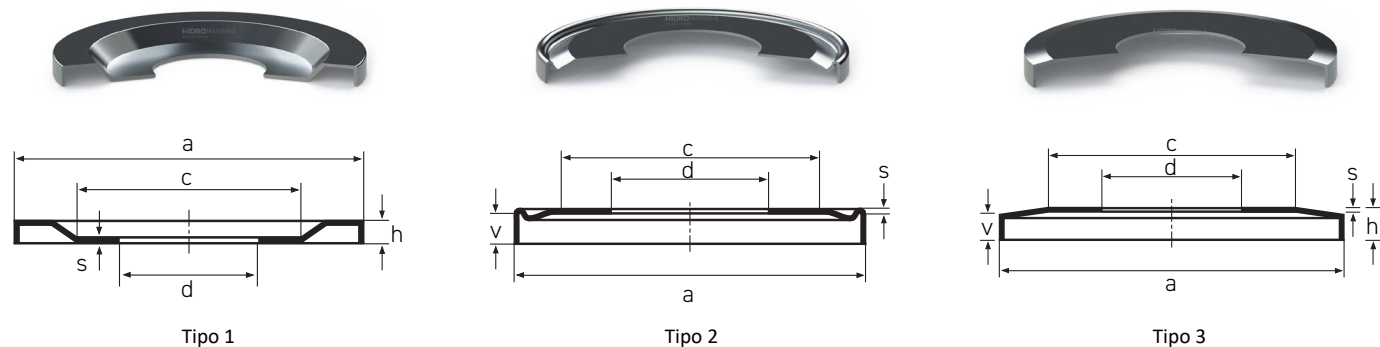

Nilo AV

Código HM	Descrição: a x d x h (Tipo)	Referências	c	s
	NILO AV 318.00 x 263.55 x 03.70 (3)	K38880/K38820 AV	306.00	00.50
	NILO AV 320.00 x 140.00 x 05.00 (1)	NUP 428 AV	268.00	00.50
	NILO AV 330.00 x 160.00 x 18.20 (2)	6334 AV | NUP 334 AV | NUP 2334 AV | 20334 AV | 22334 AV	290.00	00.50
	NILO AV 330.00 x 190.00 x 23.00 (2)	32238 AV	290.00	00.50
	NILO AV 330.00 x 220.00 x 19.90 (2)	32044X AV	290.00	00.50
	NILO AV 330.00 x 237.40 x 14.80 (3)	M246949/M246910 AV	290.00	00.50
	NILO AV 335.00 x 180.00 x 05.00 (1)	6336 AV | 22336 AV	280.00	00.50
	NILO AV 335.00 x 200.00 x 05.00 (1)	NUP 240 AV	280.00	00.30
NIL.6240AV	NILO AV 335.00 x 200.00 x 05.00 (1)	6240 AV | 22240 AV | 20240 AV	280.00	00.50
	NILO AV 335.00 x 220.00 x 05.00 (1)	23144 AV	280.00	00.50
	NILO AV 335.00 x 240.00 x 05.00 (1)	6048 AV | 23048 AV | 16048 AV	280.00	00.50
	NILO AV 345.00 x 260.00 x 05.00 (1)	61952 AV	296.00	00.50
	NILO AV 350.00 x 170.00 x 19.20 (2)	30334 AV	310.00	00.70
	NILO AV 350.00 x 200.00 x 22.60 (2)	32240 AV	310.00	00.70
	NILO AV 350.00 x 228.60 x 18.00 (3)	M249734/M249710 AV	310.00	00.70
	NILO AV 350.00 x 237.40 x 18.00 (3)	M249736/M249710 AV	310.00	00.70
	NILO AV 350.00 x 240.00 x 19.90 (2)	32048X AV	310.00	00.70
	NILO AV 350.00 x 254.00 x 18.00 (3)	M249749/M249710 AV | M249749/M249710D AV	310.00	00.70
	NILO AV 350.00 x 276.23 x 13.20 (3)	L853049/L853010 AV	310.00	00.70
	NILO AV 365.00 x 280.00 x 05.00 (1)	61956 AV	318.00	00.50
	NILO AV 369.00 x 190.00 x 05.80 (1)	6338 AV | 22338 AV	285.00	00.70
	NILO AV 369.00 x 200.00 x 05.30 (1)	6340 AV | 22340 AV	285.00	00.70
	NILO AV 369.00 x 220.00 x 05.30 (1)	6244 AV | 22244 AV	285.00	00.70
	NILO AV 369.00 x 240.00 x 05.80 (1)	23148 AV	285.00	00.70
	NILO AV 369.00 x 260.00 x 05.80 (1)	6052 AV | 23052 AV | 16052 AV | 23052 AV	285.00	00.70
	NILO AV 370.00 x 180.00 x 20.10 (2)	30336 AV	315.00	00.70
	NILO AV 385.00 x 320.00 x 08.00 (1)	61864 AV	346.00	00.70
	NILO AV 390.00 x 240.00 x 05.30 (1)	6248 AV | 22248 AV	345.00	00.70
	NILO AV 390.00 x 260.00 x 05.30 (1)	23152 AV	345.00	00.70
	NILO AV 390.00 x 280.00 x 05.30 (1)	6056 AV | 16056 AV | 23056 AV	345.00	00.70
	NILO AV 400.00 x 260.00 x 08.00 (1)	6252 AV	388.00	00.70
	NILO AV 400.00 x 300.00 x 08.00 (1)	61960 AV	342.00	00.70