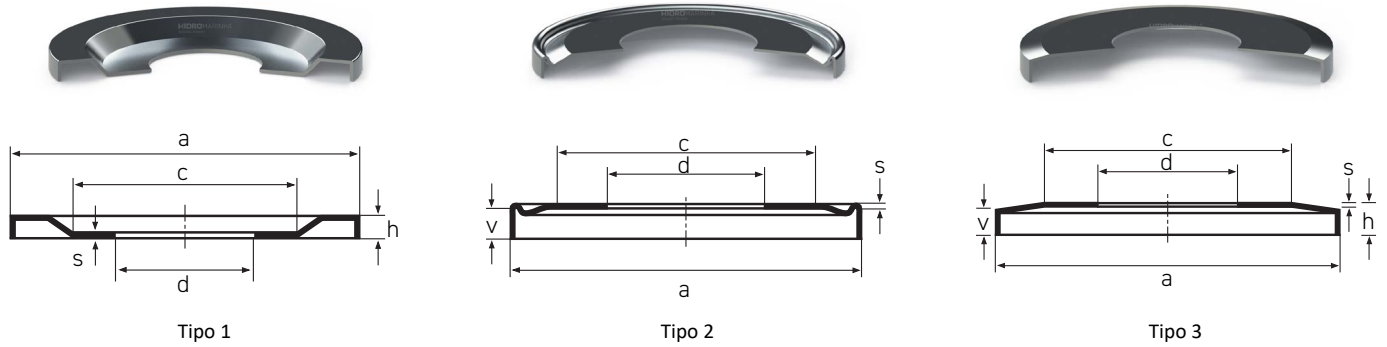

Nilo AV

Código HM	Descrição: a x d x h (Tipo)	Referências	c	s
	NILO AV 210.00 x 120.00 x 12.10 (2)	32224 AV	178.00	00.50
	NILO AV 210.00 x 127.00 x 13.20 (3)	74500/74850 AV	178.00	00.50
	NILO AV 210.00 x 133.35 x 13.20 (3)	74525/74850 AV | NA74525/74851 AV | 74525/74851 AV	178.00	00.50
	NILO AV 210.00 x 136.52 x 13.20 (3)	74537/74850 AV | 74537/74850B AV	178.00	00.50
	NILO AV 210.00 x 139.70 x 13.20 (3)	74550/74850 AV	178.00	00.50
	NILO AV 214.00 x 095.00 x 04.00 (1)	NUP 419 AV | 20419 AV	173.00	00.50
	NILO AV 214.00 x 105.00 x 04.00 (1)	7321 AVH | 3321 AV	173.00	00.50
	NILO AV 214.00 x 130.00 x 04.00 (1)	6226 AV | 22226 AV | 20226 AV | NUP 2226 AV | NUP 226 AV | QJ 226 AV	173.00	00.50
NIL.6030AV	NILO AV 214.00 x 150.00 x 04.00 (1)	6030 AV | 16030 AV | 23030 AV	173.00	00.50
NIL.61836AV	NILO AV 215.70 x 180.00 x 04.00 (1)	61836 AV	194.00	00.50
	NILO AV 218.00 x 170.00 x 04.00 (1)	61934 AV	195.00	00.50
NIL.6322AV	NILO AV 219.00 x 110.00 x 04.00 (1)	6322 AV | 7322 AVG | NUP 322 AV | NUP 2322 AV | 20322 AV | 21322 AV | 22322 AV | 4322 AV	179.00	00.50
	NILO AV 220.00 x 105.00 x 13.10 (2)	30321 AV	178.00	00.50
	NILO AV 220.00 x 105.00 x 19.10 (2)	32321 AV	178.00	00.50
	NILO AV 220.00 x 127.00 x 16.40 (3)	97500/97900 AV	178.00	00.50
	NILO AV 220.00 x 130.00 x 10.60 (2)	30226 AV	178.00	00.50
	NILO AV 220.00 x 130.00 x 14.60 (2)	32226 AV	178.00	00.50
	NILO AV 220.00 x 136.57 x 13.20 (3)	896/892 AV	178.00	00.50
	NILO AV 220.00 x 139.70 x 13.20 (3)	898/892 AV | 898/892B AV | 899/892 AV	178.00	00.50
NIL.32030XAV	NILO AV 220.00 x 150.00 x 12.30 (2)	32030 X AV	198.00	00.50
	NILO AV 220.00 x 150.00 x 13.50 (2)	33030 AV	198.00	00.50
	NILO AV 220.00 x 152.40 x 12.50 (3)	M231649/M231610 AV | M231649/M231610D AV	198.00	00.50
	NILO AV 220.00 x 158.75 x 08.50 (3)	46780/46720 AV	198.00	00.50
	NILO AV 220.00 x 165.10 x 08.50 (3)	46790/46720 AV	198.00	00.50
	NILO AV 220.00 x 165.10 x 13.10 (3)	NA46790SW/46720D AV	198.00	00.50
	NILO AV 225.00 x 127.05 x 16.40 (3)	HM926747/HM926710 AV	200.00	00.50
	NILO AV 225.00 x 127.84 x 16.40 (3)	HM926749/HM926710 AV	200.00	00.50
	NILO AV 225.00 x 170.00 x 08.30 (3)	JHM534149/JHM534110 AV	200.00	00.50
	NILO AV 225.00 x 170.00 x 09.30 (3)	JP17049/JP17010 AV	215.00	00.50
	NILO AV 227.30 x 190.00 x 04.00 (1)	61838 AV	206.00	00.50
	NILO AV 229.00 x 100.00 x 04.00 (1)	NUP 420 AV | 20420 AV	183.00	00.50