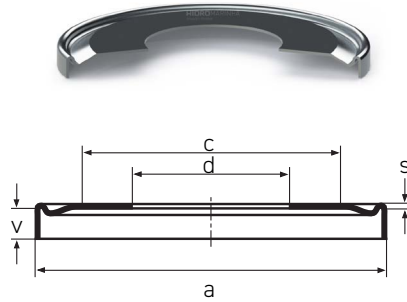

Nilo AV

Tipo 2