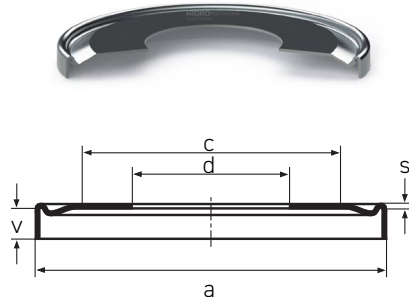

Nilo AV

Tipo 2