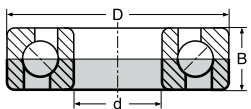

Lado H (lado mais estreito, para cargas axiais direccionadas)