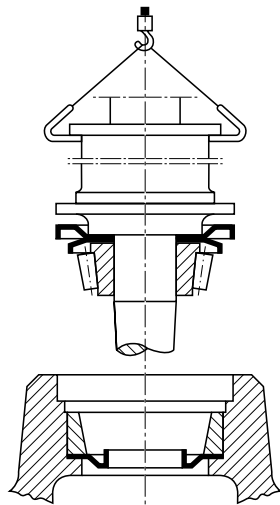

1. Montagem AV/JV: Posicionar firmemente contra o rolamento (AV no exterior, JV no interior), usando o encosto para centrar; o AV corre ligeiramente no eixo e o JV centra-se no alojamento, evitando roscas, estrias ou raios $>0,1$ mm nas faces de encosto para manter concentricidade (figura 17.1).
2. Montagem AK (duplo externo): Alinhar as saliências de fixação (a 180° , $\varnothing 4$ mm, altura 1,5 mm) com ranhuras ou pino de travamento ou eixo, garantindo paralelismo ao eixo tanto em montagens horizontais como verticais para evitar danos na aresta (figura 17.2).
3. Pré-ajuste axial: Apertar a porca até folga zero, solte $1/6$ a $1/2$ volta; os nilos suportam forças axiais elevadas pela elasticidade do material, rodar em velocidade de serviço para adaptar a aresta de vedação – nunca confundir resistência inicial com falta de folga (figuras 17.3 e 17.4).
4. Deixar sempre ≥ 1 mm de folga atrás do diâmetro externo e espaço $h_1 = h + 1$ mm (altura máxima nas tabelas) para expansão térmica; aplicar massa lubrificante compatível na câmara antes da montagem para lubrificar o labirinto.

Evitar montagem desalinhada (figura 17.2 mostra risco em posições horizontais/verticais).

Rodar o conjunto após ajuste para formar o labirinto (figura 17.4 ilustra a posição final de montagem).

17.1 - Nilo AK, Dimensão "w"