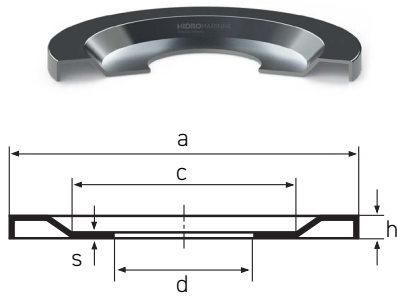

Nilo AV

Tipo 1