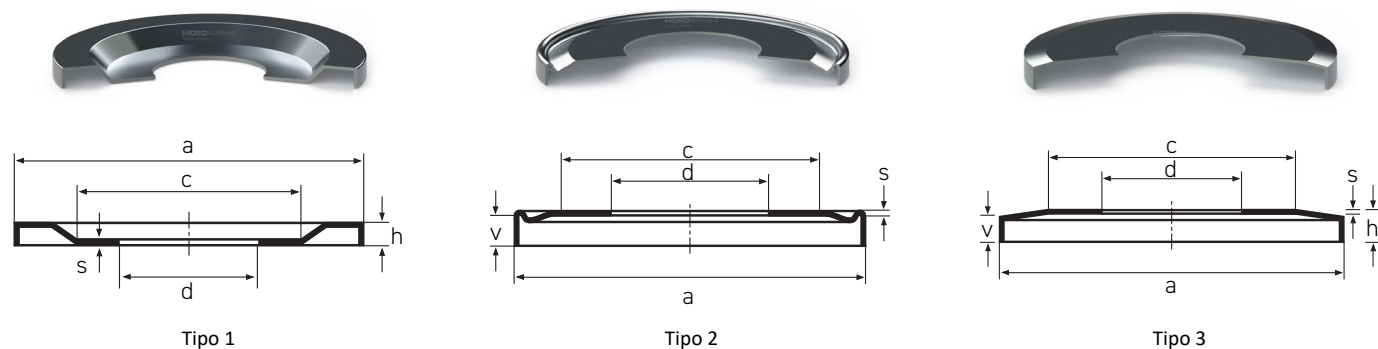

Nilo AV

Código HM	Descrição: a x d x h (Tipo)	Referências	c	s
	NILO AV 229.00 x 110.00 x 04.00 (1)	7322 AVH | 3322 AV	183.00	00.50
NIL.6228AV	NILO AV 229.00 x 140.00 x 04.00 (1)	6228 AV | QJ 228 AV | NUP 228 AV | NUP 2228 AV | 20228 AV | 22228 AV	183.00	00.50
	NILO AV 229.00 x 150.00 x 04.00 (1)	23130 AV	183.00	00.50
NIL.6032AV	NILO AV 229.00 x 160.00 x 04.00 (1)	6032 AV | 16032 AV | 23032 AV	183.00	00.50
	NILO AV 230.00 x 120.65 x 14.80 (3)	95475/95925 AV	214.00	00.50
	NILO AV 230.00 x 127.00 x 14.80 (3)	95500/95925 AV | NA95500/95927D AV | 95500/95927D AV	214.00	00.50
	NILO AV 230.00 x 133.35 x 14.80 (3)	95528/95925 AV	214.00	00.50
	NILO AV 230.00 x 146.05 x 13.20 (3)	HM231140/HM231110 AV | 82576/82931 AV | 82576/82950 AV	214.00	00.50
	NILO AV 230.00 x 184.15 x 06.50 (3)	LM236749/LM236710 AV	214.00	00.50
	NILO AV 230.00 x 184.15 x 07.70 (3)	LL537649/LL537610 AV	214.00	00.50
	NILO AV 235.00 x 110.00 x 13.10 (2)	30322 AV	190.00	00.50
	NILO AV 235.00 x 110.00 x 20.10 (2)	32322 AV	190.00	00.50
NIL.32032XAV	NILO AV 235.00 x 160.00 x 13.30 (2)	32032 X AV	208.00	00.50
	NILO AV 237.00 x 170.00 x 09.30 (3)	JM734449/JM734410 AV	220.00	00.50
	NILO AV 237.00 x 196.90 x 06.90 (3)	LL639249/LL639210 AV	220.00	00.50
	NILO AV 239.00 x 105.00 x 04.00 (1)	NUP 421 AV	190.00	00.50
NIL.6324AV	NILO AV 239.00 x 120.00 x 04.00 (1)	6324 AV | 20324 AV | 22324 AV | NUP 324 AV | NUP 2324 AV	190.00	00.50
	NILO AV 240.00 x 140.00 x 10.60 (2)	30228 AV	192.00	00.50
	NILO AV 240.00 x 140.00 x 14.60 (2)	32228 AV	192.00	00.50
	NILO AV 240.00 x 180.00 x 04.00 (1)	61936 AV	206.00	00.50
	NILO AV 240.00 x 200.00 x 04.00 (1)	61840 AV	216.00	00.50
	NILO AV 245.00 x 127.00 x 16.40 (3)	HH228349/HH228310 AV	220.00	00.50
	NILO AV 245.00 x 139.70 x 19.80 (3)	99550/99100 AV | 99600/99098X AV	220.00	00.50
	NILO AV 245.00 x 152.40 x 19.80 (3)	99600/99100 AV	220.00	00.50
	NILO AV 245.00 x 165.10 x 10.10 (3)	67780/67720 AV	220.00	00.50
	NILO AV 245.00 x 170.00 x 13.20 (3)	86669/86100 AV	220.00	00.50
	NILO AV 245.00 x 177.80 x 10.10 (3)	67790/67720 AV | 67790/67720B AV | NA67791/67720 AV | NA67791SW/67720D AV | 67791/67720 AV	220.00	00.50
	NILO AV 245.00 x 180.00 x 10.30 (3)	JM736149/JM736110 AV	220.00	00.50
	NILO AV 245.00 x 190.00 x 04.00 (1)	61938 AV	216.00	00.50
	NILO AV 248.00 x 110.00 x 04.00 (1)	NUP 422 AV	200.00	00.50
	NILO AV 248.00 x 150.00 x 04.00 (1)	6230 AV | QJ 230 AV | NUP 230 AV | NUP 2230 AV | 20230 AV | 22230 AV	200.00	00.50