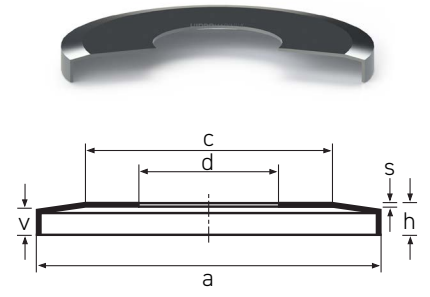

Tipo 3

Código HM	Descrição: a x d x h (Tipo)	Referências	c	s
	NILO AV 024.40 x 017.00 x 01.80 (1)	61803 AV	020.00	00.30
	NILO AV 025.20 x 009.00 x 01.80 (1)	E 9 AVG	017.00	00.30
	NILO AV 025.20 x 010.00 x 01.80 (1)	E 10 AVG	017.00	00.30
	NILO AV 025.50 x 010.00 x 01.80 (1)	16100 AV	017.00	00.30
	NILO AV 025.50 x 012.00 x 01.80 (1)	6001 AV | 7001 AVG	017.00	00.30
	NILO AV 026.00 x 015.00 x 01.80 (1)	61902 AV	019.00	00.30
	NILO AV 026.30 x 012.00 x 01.80 (1)	6001 ZAV | 7001 AVH	017.00	00.30
	NILO AV 026.80 x 009.00 x 01.80 (1)	E 9 AVH	020.00	00.30
	NILO AV 026.80 x 010.00 x 01.80 (1)	E 10 AVH	020.00	00.30
	NILO AV 027.50 x 010.00 x 01.80 (1)	6200 AV | 2200 AV | 1200 AV | 3200 AV | 7200 AVH | 7200 AVG | 6200 ZAV | 4200 AV	018.00	00.30
	NILO AV 027.50 x 017.00 x 01.80 (1)	61903 AV	022.00	00.30
	NILO AV 028.10 x 012.00 x 01.80 (1)	6201 AV | E 12 AVG | 7201 AVG | 16101 AV	020.00	00.30
	NILO AV 028.10 x 013.00 x 01.80 (1)	E 13 AVG	020.00	00.30
	NILO AV 028.90 x 012.00 x 01.80 (1)	6201 ZAV	020.00	00.30
	NILO AV 029.00 x 011.99 x 02.20 (3)	A2047/A2126 AV	025.00	00.30
	NILO AV 029.00 x 013.00 x 01.80 (1)	E 13 AVH	020.00	00.30
	NILO AV 029.50 x 015.00 x 02.00 (1)	6002 AV | 7002 AVG | 7002 AVH | 6002 ZAV | 16002 AV	021.00	00.30
NIL.61804AV	NILO AV 029.60 x 020.00 x 02.00 (1)	61804 AV	023.50	00.30
	NILO AV 030.00 x 011.00 x 01.80 (1)	E 11 AVG | E 11 AVH	020.00	00.30
	NILO AV 030.00 x 012.00 x 01.80 (1)	1201 AV | 7201 AVH | 3201AV | E 12 AVH | 2201 AV | 4201 AV	020.00	00.30
	NILO AV 030.60 x 010.00 x 02.00 (1)	6300 AV | 7300 AVG | 1300 AV | 6300 ZAV | 4300 AV	020.00	00.30
	NILO AV 031.80 x 015.00 x 02.00 (1)	6202 AV | 7202 AVG | E 15 AVG | 6202 ZAV	022.00	00.30
	NILO AV 032.50 x 012.70 x 02.60 (3)	A4050/A4138 AV	027.00	00.30
	NILO AV 032.50 x 014.98 x 02.60 (3)	A4059/A4138 AV | A4050/A4138B AV	027.00	00.30
	NILO AV 032.50 x 015.88 x 02.60 (3)	L21549/L21511 AV	027.00	00.30
	NILO AV 032.70 x 010.00 x 02.00 (1)	7300 AVH	023.00	00.30
	NILO AV 032.70 x 012.00 x 02.00 (1)	6301 AV | 7301 AVG | 1301 AV | 6301 ZAV | 4301 AV	023.00	00.30
	NILO AV 032.70 x 017.00 x 02.00 (1)	6003 AV | 7003 AVG | 7003 AVH | 6003 ZAV | 16003 AV	024.00	00.30
	NILO AV 032.80 x 015.00 x 02.00 (1)	1202 AV | 3202 AV | 2202 AV | 4202 AV	022.00	00.30
	NILO AV 033.80 x 015.00 x 02.00 (1)	E 15 AVH | 7202 AVH	023.00	00.30
NIL.30202AV	NILO AV 034.00 x 015.00 x 02.10 (2)	30202 AV	027.00	00.30
	NILO AV 034.00 x 020.00 x 02.00 (1)	61904 AV	025.00	00.30