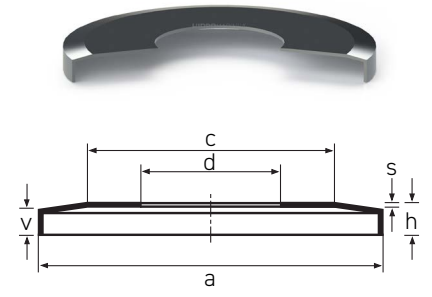

Tipo 3

Código HM	Descrição: a x d x h (Tipo)	Referências	c	s
	NILO AV 116.50 x 075.00 x 06.20 (3)	JM714249/JM714210 AV	098.00	00.50
	NILO AV 117.00 x 090.00 x 03.00 (1)	61918 AV	105.00	00.30
	NILO AV 117.50 x 050.00 x 03.00 (1)	20410 AV	095.00	00.30
	NILO AV 117.50 x 060.00 x 03.00 (1)	6312 AV | 7312 AVG | NUP 2312 AV | 20312 AV | 21312 AV | 22312 AV | 2312 AV | 6312 ZAV | 4312 AV	095.00	00.30
	NILO AV 117.50 x 060.00 x 03.50 (1)	NUP 312 AV	095.00	00.30
	NILO AV 117.50 x 070.00 x 03.00 (1)	6214 ZAV	095.00	00.30
NIL.6016AV	NILO AV 117.50 x 080.00 x 03.00 (1)	6016 AV | 16016 AV | 7016 AVG	095.00	00.30
	NILO AV 119.00 x 047.68 x 11.60 (3)	72187/72487 AV	098.00	00.50
	NILO AV 119.00 x 053.97 x 11.70 (3)	72212/72487 AV	098.00	00.50
	NILO AV 119.00 x 060.00 x 10.10 (3)	66585/66520 AV	098.00	00.50
	NILO AV 119.00 x 063.50 x 07.70 (3)	5584/5535 AV	098.00	00.50
	NILO AV 119.00 x 066.67 x 08.90 (3)	HM212049/HM212010 AV	098.00	00.50
	NILO AV 119.00 x 066.68 x 08.50 (3)	560/552A AV	098.00	00.50
	NILO AV 119.00 x 076.20 x 07.70 (3)	34300/34478 AV	098.00	00.50
	NILO AV 119.00 x 088.90 x 04.50 (3)	LL217849/LL217810 AV	109.00	00.50
	NILO AV 119.60 x 100.00 x 03.00 (1)	61820 AV	107.00	00.30
	NILO AV 119.80 x 070.00 x 03.50 (1)	7214 AVH | 3214 AV	090.00	00.30
	NILO AV 120.50 x 060.00 x 03.50 (1)	1312 AV	100.00	00.50
NIL.6215AV	NILO AV 120.50 x 075.00 x 03.50 (1)	6215 AV | 7215 AVG | QJ 215 AV | NUP 215 AV | NUP 2215 AV | 20215 AV | 22215 AV | 4215 AV	100.00	00.50
	NILO AV 120.50 x 080.00 x 03.50 (1)	7016 AVH	100.00	00.30
	NILO AV 121.00 x 060.32 x 10.10 (3)	65500/65237 AV	106.00	00.50
	NILO AV 121.00 x 063.50 x 08.50 (3)	565/563 AV	106.00	00.50
	NILO AV 121.00 x 069.85 x 06.10 (3)	482/472X AV	106.00	00.50
	NILO AV 121.00 x 069.85 x 08.50 (3)	566/563 AV	106.00	00.50
	NILO AV 121.00 x 070.00 x 05.60 (2)	30214 AV	098.00	00.50
	NILO AV 121.00 x 070.00 x 06.60 (2)	32214 AV	098.00	00.50
	NILO AV 121.00 x 070.00 x 09.20 (2)	33214 AV	098.00	00.50
	NILO AV 121.00 x 073.03 x 08.50 (3)	567/563 AV	106.00	00.50
	NILO AV 121.00 x 073.82 x 08.40 (3)	568/563 AV	106.00	00.50
	NILO AV 121.00 x 076.20 x 03.70 (3)	34300/34481B AV	106.00	00.50
	NILO AV 121.00 x 082.55 x 06.10 (3)	27687/27620 AV	106.00	00.50