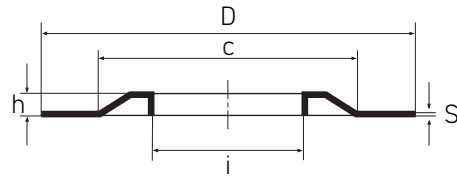

Nilo JV (1)

Código HM	Descrição: l x D x h (Tipo)	Referências	c	s
	NILO JV 004.00 x 010.00 x 01.20 (1)	623 ZJV	008.00	00.30
	NILO JV 004.40 x 010.00 x 01.20 (1)	623 JV	008.00	00.30
	NILO JV 004.90 x 013.00 x 01.30 (1)	624 ZJV	011.00	00.30
	NILO JV 005.40 x 013.00 x 01.30 (1)	624 JV	011.00	00.30
	NILO JV 005.40 x 016.00 x 01.50 (1)	634 JV | 634 ZJV	013.00	00.30
	NILO JV 006.20 x 016.00 x 01.50 (1)	625 JV | 625 ZJV | E 3 JVG | E 3 JVH | E 4 JVG | E 4 JVH | E 5 JVG | E 5 JVH	013.00	00.30
	NILO JV 006.90 x 019.00 x 01.80 (1)	635 ZJV	015.00	00.30
	NILO JV 007.20 x 019.00 x 01.50 (1)	626 JV | 626 ZJV | 635 JV	015.00	00.30
	NILO JV 008.00 x 019.00 x 01.80 (1)	607 ZJV	015.00	00.30
	NILO JV 008.20 x 019.00 x 01.80 (1)	607 JV | 126 JV | 135 JV	015.00	00.30
	NILO JV 008.20 x 021.00 x 01.80 (1)	E6JVG | E6JVH	016.00	00.30
	NILO JV 009.30 x 022.00 x 01.80 (1)	608 ZJV | 627 ZJV | E 7 JVG | E 7 JVH	017.00	00.30
	NILO JV 010.20 x 022.00 x 01.80 (1)	608 JV | 627 JV | 108 JV | 127 JV	017.00	00.30
	NILO JV 010.40 x 024.00 x 01.80 (1)	609 ZJV | E 8 JVG | E 8 JVH	019.00	00.30
	NILO JV 011.00 x 024.00 x 01.80 (1)	609 JV	019.00	00.30
	NILO JV 011.40 x 026.00 x 01.80 (1)	629 ZJV	022.00	00.30
	NILO JV 011.60 x 019.00 x 01.50 (1)	61800 JV	016.00	00.30
	NILO JV 012.30 x 026.00 x 01.80 (1)	6000 JV | 6000 ZJV | 629 JV | 7000 JVG | 7000 JVH	022.00	00.30
	NILO JV 012.50 x 022.00 x 01.50 (1)	61900 JV	018.00	00.30
	NILO JV 013.00 x 028.00 x 01.80 (1)	16100 JV | E 10 JVG | E 10 JVH | E 9 JVG | E 9 JVH	023.00	00.30
	NILO JV 013.30 x 026.00 x 01.80 (1)	129 JV	022.00	00.30
	NILO JV 013.50 x 030.00 x 01.80 (1)	2200 JV | 4200 JV | 7200 JVG	024.00	00.30
	NILO JV 013.50 x 030.00 x 01.80 (1)	6200 ZJV	026.00	00.30
	NILO JV 013.60 x 021.00 x 01.50 (1)	61801 JV	018.00	00.30
	NILO JV 013.70 x 028.00 x 01.80 (1)	6001 ZJV	023.00	00.30
	NILO JV 014.00 x 035.00 x 02.00 (1)	7300 JVG	026.00	00.30
	NILO JV 014.40 x 030.00 x 01.80 (1)	6200 JV | 1200 JV | 3200 JV | 7200 JVH	024.00	00.30
	NILO JV 014.40 x 032.00 x 01.80 (1)	6201 ZJV | 7201 JVG	026.00	00.30
	NILO JV 014.50 x 024.00 x 01.50 (1)	61901 JV	020.00	00.30
	NILO JV 014.50 x 035.00 x 02.00 (1)	6300 ZJV	027.00	00.30
	NILO JV 015.00 x 028.00 x 01.80 (1)	6001 JV | 7001 JVG | 7001 JVH	023.00	00.30
	NILO JV 015.00 x 030.00 x 01.80 (1)	16101JV | E13JVG | E13JVH	024.00	00.30
	NILO JV 015.20 x 037.00 x 02.00 (1)	7301 JVG	026.00	00.30
	NILO JV 015.50 x 032.00 x 01.80 (1)	2201 JV | E 11 JVG | E 11 JVH | E 12 JVG | E 12 JVH	025.00	00.30
	NILO JV 015.50 x 035.00 x 02.00 (1)	6300 JV | 1300 JV | 4300 JV | 7300 JVH	027.00	00.30