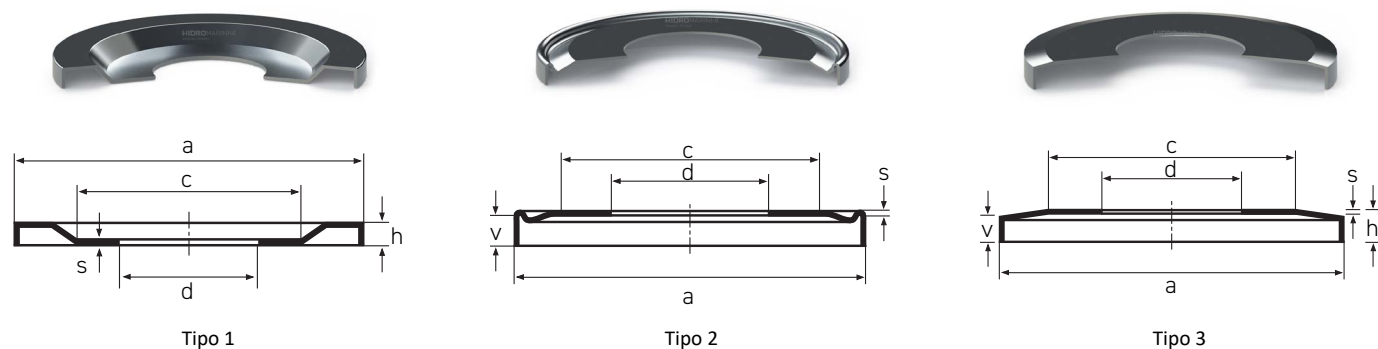

Nilo AV

Código HM	Descrição: a x d x h (Tipo)	Referências	c	s
	NILO AV 248.00 x 160.00 x 04.00 (1)	23132 AV	200.00	00.50
	NILO AV 248.00 x 170.00 x 04.00 (1)	6034 AV | 16034 AV | 23034 AV	200.00	00.50
	NILO AV 251.00 x 130.00 x 05.00 (1)	6326 AV | NUP 326 AV | NUP 2326 AV | 20326 AV | 22326 AV	200.00	00.50
	NILO AV 252.00 x 196.90 x 10.10 (3)	LM739749/LM739710 AV	235.00	00.50
	NILO AV 255.00 x 120.00 x 14.10 (2)	30324 AV	235.00	00.50
	NILO AV 255.00 x 120.00 x 22.10 (2)	32324 AV	235.00	00.50
NIL.32034XAV	NILO AV 255.00 x 170.00 x 14.80 (2)	32034 X AV	235.00	00.50
	NILO AV 255.00 x 171.45 x 14.80 (3)	HM535349/HM535310 AV	235.00	00.50
	NILO AV 255.00 x 190.00 x 09.80 (3)	JM738249/JM738210 AV	235.00	00.50
	NILO AV 255.00 x 196.90 x 10.10 (3)	LM739749/LM739719 AV	235.00	00.50
	NILO AV 257.00 x 170.00 x 04.00 (1)	23134 AV	215.00	00.50
	NILO AV 260.00 x 150.00 x 12.10 (2)	30230 AV	208.00	00.50
	NILO AV 260.00 x 150.00 x 17.80 (2)	32230 AV	208.00	00.50
	NILO AV 260.00 x 190.50 x 10.10 (3)	67885/67820 AV	236.00	00.50
	NILO AV 260.00 x 190.50 x 13.20 (3)	NA67885SW/67820D AV	236.00	00.50
	NILO AV 260.00 x 220.00 x 04.00 (1)	61844 AV	236.00	00.50
	NILO AV 262.00 x 200.00 x 05.00 (1)	61940 AV	232.00	00.50
	NILO AV 267.00 x 120.00 x 05.00 (1)	NUP 424 AV	220.00	00.50
	NILO AV 267.00 x 140.00 x 05.00 (1)	6328 AV | NUP 328 AV | NUP 2328 AV | 20328 AV | 22328 AV	220.00	00.50
NIL.6232AV	NILO AV 267.00 x 160.00 x 05.00 (1)	6232 AV | QJ 232 AV | NUP 232 AV | 20232 AV | 22232 AV	220.00	00.50
	NILO AV 267.00 x 180.00 x 05.00 (1)	6036 AV | 16036 AV | 23036 AV | 23136 AV	220.00	00.50
	NILO AV 274.00 x 130.00 x 15.70 (2)	30326 AV	235.00	00.50
	NILO AV 274.00 x 180.00 x 16.50 (2)	32036 X AV	235.00	00.50
	NILO AV 275.00 x 190.00 x 05.00 (1)	6038 AV | 16038 AV | 23038 AV	220.00	00.50
	NILO AV 280.00 x 160.00 x 13.10 (2)	30232 AV	255.00	00.50
	NILO AV 280.00 x 160.00 x 29.10 (2)	32232 AV	255.00	00.50
	NILO AV 280.00 x 160.33 x 16.40 (3)	HM237532/HM237510 AV	255.00	00.50
	NILO AV 280.00 x 165.10 x 16.40 (3)	94649/94113 AV | HM237535/HM237510D AV | HM237535/HM237510 AV | 94650/94113 AV	255.00	00.50
	NILO AV 280.00 x 171.50 x 16.40 (3)	94675/94113 AV	255.00	00.50
	NILO AV 280.00 x 177.80 x 16.40 (3)	HM237545/HM237510 AV | 94700/94113 AV | 94700/94114 AV | 94700/94114D AV	255.00	00.50
	NILO AV 280.00 x 187.37 x 11.00 (3)	67884/67835 AV	255.00	00.50