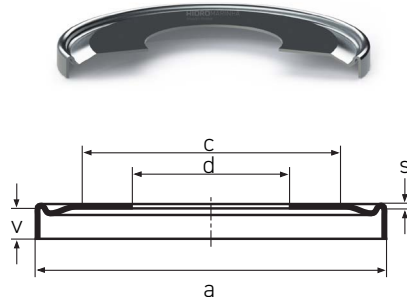

Nilo AV

Tipo 2