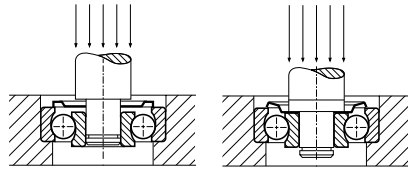

Montagem em Rolamentos de Esferas

Ao montar nilos em rolamentos de esferas de ranhura profunda, o nilo pode danificar-se devido à folga axial do rolamento.

Recomendamos seguir as ilustrações abaixo, que exageram a situação para clarificar causa e efeito:

Método incorreto de montagem do veio no rolamento de esferas sem a utilização de um auxiliar de montagem.