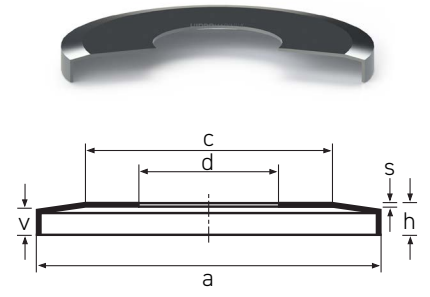

Tipo 3

Código HM	Descrição: a x d x h (Tipo)	Referências	c	s
	NILO AV 280.00 x 190.00 x 16.80 (2)	32038X AV	255.00	00.50
	NILO AV 280.00 x 203.20 x 10.00 (3)	67983/67920B AV	245.00	00.50
	NILO AV 280.00 x 206.37 x 10.00 (3)	67985/67920B AV	245.00	00.50
	NILO AV 280.00 x 215.90 x 11.60 (3)	LM742749/LM742710B AV	255.00	00.50
	NILO AV 285.00 x 220.00 x 05.00 (1)	61944 AV	235.00	00.50
	NILO AV 286.00 x 150.00 x 05.00 (1)	6330 AV | NUP 330 AV | NUP 2330 AV | 20330 AV | 22330 AV	235.00	00.50
	NILO AV 286.00 x 170.00 x 05.00 (1)	6234 AV | NUP 234 AV | 20234 AV | 22234 AV	235.00	00.50
	NILO AV 286.00 x 200.00 x 05.00 (1)	6040 AV | 23040 AV | 16040 AV	235.00	00.50
	NILO AV 289.00 x 170.00 x 05.00 (1)	QJ 234 AV	235.00	00.50
	NILO AV 290.00 x 240.00 x 05.00 (1)	61848 AV	259.00	00.50
	NILO AV 294.00 x 140.00 x 15.70 (2)	30328 AV	255.00	00.50
	NILO AV 294.00 x 152.40 x 22.70 (3)	HH234048/HH234010 AV	255.00	00.50
	NILO AV 294.00 x 200.00 x 14.30 (3)	JHM840449/JHM840410 AV	255.00	00.50
	NILO AV 295.00 x 180.00 x 05.00 (1)	6236 AV | NUP 236 AV | 20236 AV | 22236 AV	237.00	00.50
	NILO AV 295.00 x 190.00 x 05.00 (1)	23138 AV	237.00	00.50
	NILO AV 300.00 x 170.00 x 15.20 (2)	30234 AV	260.00	00.50
	NILO AV 300.00 x 190.50 x 18.00 (3)	93750/93125 AV	260.00	00.50
	NILO AV 300.00 x 200.00 x 17.90 (2)	32040X AV	260.00	00.50
	NILO AV 300.00 x 203.20 x 18.00 (3)	93800/93125 AV	260.00	00.50
	NILO AV 300.00 x 209.60 x 18.00 (3)	93825/93125 AV	260.00	00.50
	NILO AV 305.00 x 240.00 x 05.00 (1)	61948 AV	273.00	00.50
	NILO AV 310.00 x 150.00 x 18.20 (2)	30330 AV	270.00	00.50
	NILO AV 310.00 x 180.00 x 15.20 (2)	30236 AV	270.00	00.50
	NILO AV 310.00 x 180.00 x 21.00 (2)	32236 AV	270.00	00.50
	NILO AV 310.00 x 209.60 x 18.30 (3)	93825/93127D AV	270.00	00.50
	NILO AV 310.00 x 220.66 x 13.20 (3)	M244249/M244210 AV	270.00	00.50
	NILO AV 310.00 x 234.95 x 17.90 (3)	88925/88128 AV	270.00	00.50
	NILO AV 310.00 x 260.00 x 05.00 (1)	61852 AV	279.00	00.50
	NILO AV 314.00 x 130.00 x 05.00 (1)	NUP 426 AV	260.00	00.50
	NILO AV 314.00 x 160.00 x 05.00 (1)	6332 AV | NUP 332 AV | NUP 2332 AV | 20332 AV | 22332 AV	260.00	00.50
	NILO AV 314.00 x 190.00 x 05.00 (1)	6238 AV | 23140 AV | NUP 238 AV | 20238 AV | 22238 AV	260.00	00.50
	NILO AV 314.00 x 220.00 x 05.00 (1)	6044 AV | 23044 AV | 16044 AV	260.00	00.50