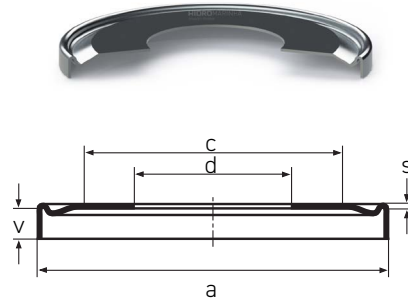

Nilo AV

Tipo 2