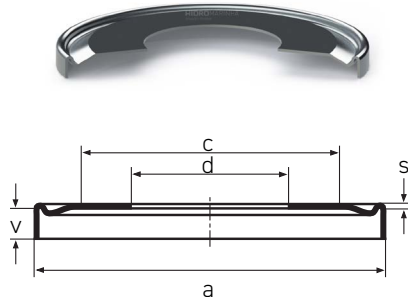

Nilo AV

Tipo 2