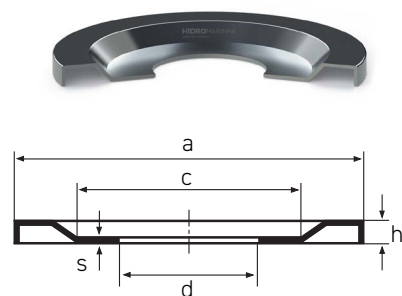

Nilo AV

Tipo 1