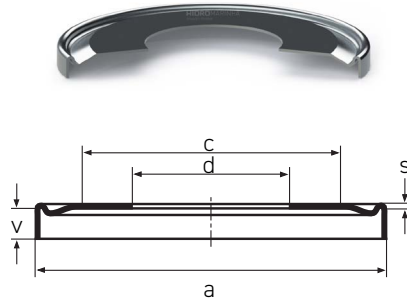

Nilo AV

Tipo 2