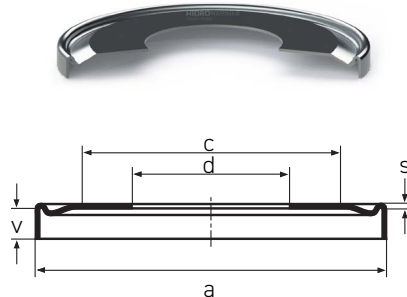

Nilo AV

Tipo 2