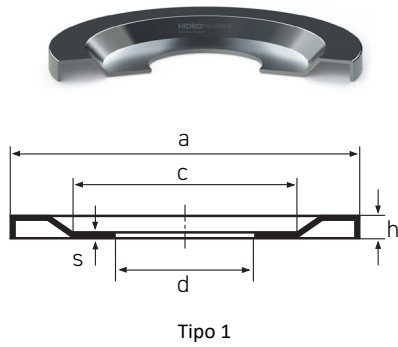

Nilo AV

Tipo 1