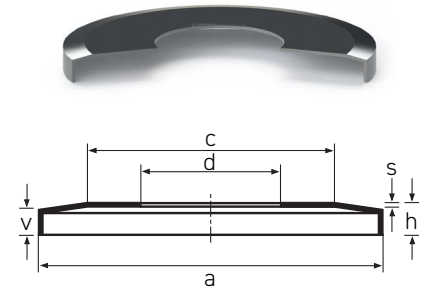

Tipo 3

Código HM	Descrição: a x d x h (Tipo)	Referências	c	s
	NILO AV 106.50 x 050.00 x 06.60 (2)	30310 AV	085.00	00.50
	NILO AV 106.50 x 050.00 x 09.60 (2)	32310 AV	085.00	00.50
	NILO AV 106.50 x 050.00 x 10.60 (2)	31310 AV	085.00	00.50
	NILO AV 106.50 x 050.80 x 10.10 (3)	HM907643/HM907614 AV | 31310 AV	085.00	00.50
	NILO AV 106.50 x 055.00 x 07.20 (3)	JH307749/JH307710 AV	085.00	00.50
	NILO AV 106.50 x 060.00 x 05.10 (2)	30212 AV	093.00	00.50
NIL.32212AV	NILO AV 106.50 x 060.00 x 06.10 (2)	32212 AV	093.00	00.50
	NILO AV 106.50 x 060.00 x 09.20 (2)	33212 AV	085.00	00.50
	NILO AV 106.50 x 076.20 x 04.50 (3)	L814749/L814710 AV	098.00	00.50
	NILO AV 107.50 x 047.63 x 10.00 (3)	55187/55443 AV | 55187C/55443 AV	090.00	00.50
	NILO AV 107.50 x 060.00 x 03.70 (3)	397/394A AV	090.00	00.50
	NILO AV 107.50 x 063.50 x 03.70 (3)	395/394A AV	090.00	00.50
	NILO AV 107.50 x 065.00 x 03.70 (3)	399/394A AV	090.00	00.50
	NILO AV 107.50 x 065.00 x 05.70 (3)	JM511946/JM511910 AV	090.00	00.50
	NILO AV 107.50 x 066.68 x 03.70 (3)	395A/394A AV | 395S/394A AV	090.00	00.50
	NILO AV 107.50 x 068.26 x 03.70 (3)	399A/394A AV | 399A/394D AV | 399SA/394A AV	090.00	00.50
	NILO AV 107.50 x 069.85 x 06.90 (3)	LM613449/LM613410 AV	090.00	00.50
	NILO AV 107.50 x 070.00 x 05.70 (2)	33014 AV	092.00	00.30
	NILO AV 107.50 x 070.00 x 05.70 (3)	JLM813049/JLM813010 AV	092.00	00.50
	NILO AV 107.50 x 070.00 x 06.20 (2)	32014 X AV	092.00	00.30
	NILO AV 108.00 x 055.00 x 03.00 (1)	6311 AV | 7311 AVG | NUP 311 AV | NUP 2311 AV | 20311 AV | 21311 AV | 22311 AV | 2311 AV | 6311 ZAV | 4311 AV	089.00	00.30
	NILO AV 108.00 x 075.00 x 03.00 (1)	6015 AV | 7015 AVG | 16015 AV	089.00	00.30
	NILO AV 109.80 x 090.00 x 02.50 (1)	61818 AV	097.50	00.30
	NILO AV 110.00 x 050.80 x 06.90 (3)	39573/39520 AV | 39581/39520 AV	096.00	00.50
	NILO AV 110.00 x 057.15 x 06.90 (3)	3979/3920 AV	096.00	00.50
	NILO AV 110.00 x 060.00 x 06.90 (3)	3977/3920 AV	096.00	00.50
	NILO AV 110.00 x 060.32 x 06.90 (3)	3980/3920 AV | 3980/3925 AV	096.00	00.50
	NILO AV 110.00 x 063.50 x 06.90 (3)	39585/39520 AV | 39585/39521 AV | 3982/3920 AV | 3982/3920B AV | 3982/3925 AV | 3984/3920 AV	096.00	00.30
	NILO AV 110.00 x 066.67 x 06.90 (3)	3994/3920 AV | 3984/3920B AV | 39590/39520 AV	096.00	00.50
	NILO AV 110.00 x 069.85 x 06.90 (3)	29675/29620 AV	096.00	00.50
	NILO AV 110.00 x 070.00 x 06.70 (3)	124070/124112XC AV	096.00	00.30