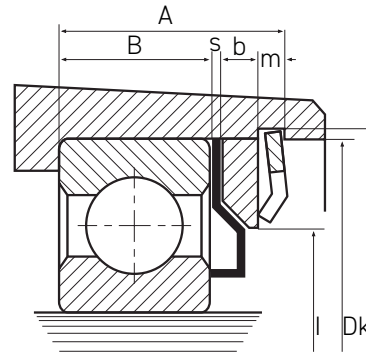

Anel Espaçador J

Código HM	Descrição HM (D x l x b)	Referências
	ANEL ESPAÇADOR J 022.00 x 014.00 x 02.00	J 22
	ANEL ESPAÇADOR J 026.00 x 017.00 x 02.50	J 26
	ANEL ESPAÇADOR J 028.00 x 019.00 x 02.50	J 28
	ANEL ESPAÇADOR J 030.00 x 020.00 x 02.50	J 30
	ANEL ESPAÇADOR J 032.00 x 022.00 x 03.00	J 32
	ANEL ESPAÇADOR J 035.00 x 024.00 x 02.50	J 35
	ANEL ESPAÇADOR J 040.00 x 027.00 x 02.50	J 40
	ANEL ESPAÇADOR J 042.00 x 029.00 x 03.00	J 42
	ANEL ESPAÇADOR J 047.00 x 034.00 x 03.00	J 47
	ANEL ESPAÇADOR J 052.00 x 037.00 x 03.00	J 52
	ANEL ESPAÇADOR J 055.00 x 041.00 x 03.00	J 55
	ANEL ESPAÇADOR J 062.00 x 048.00 x 03.00	J 62
	ANEL ESPAÇADOR J 068.00 x 050.00 x 03.50	J 68
	ANEL ESPAÇADOR J 072.00 x 050.00 x 03.50	J 72
	ANEL ESPAÇADOR J 075.00 x 057.00 x 03.50	J 75
	ANEL ESPAÇADOR J 080.00 x 060.00 x 03.50	J 80
	ANEL ESPAÇADOR J 085.00 x 060.00 x 03.50	J 85
	ANEL ESPAÇADOR J 090.00 x 068.00 x 03.50	J 90
	ANEL ESPAÇADOR J 095.00 x 073.00 x 03.50	J 95
	ANEL ESPAÇADOR J 100.00 x 077.00 x 04.00	J 100