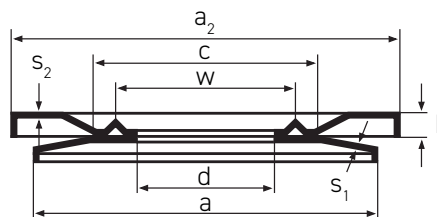

Nilo AK

Código HM	Descrição: a1 x d x h (Tipo)	Referências	a2	c	w*	s1	s2	G	g2	t
	NILO AK 165.00 x 095.00 x 05.00	33219 AK	173.00	133.00	115.00	00.50	00.50	175.00	170.00	58.60
	NILO AK 175.00 x 100.00 x 05.00	33220 AK	183.00	140.00	120.00	00.50	00.50	185.00	180.00	63.60
	NILO AK 185.00 x 105.00 x 05.00	33221 AK	193.00	148.00	125.00	00.50	00.50	195.00	190.00	68.60
	NILO AK 060.00 x 025.00 x 03.00	30305 AK | 31305 AK	065.00	047.00	033.00	00.30	00.50	066.00	063.00	18.80
	NILO AK 069.50 x 030.00 x 04.00	30306 AK | 31306 AK	075.00	055.00	039.00	00.30	00.50	076.00	073.00	21.30
	NILO AK 077.50 x 035.00 x 04.00	30307 AK | 31307 AK	083.00	061.00	046.00	00.30	00.50	084.00	081.00	23.30
	NILO AK 087.50 x 040.00 x 04.00	30308 AK | 31308 AK	093.00	071.00	052.00	00.30	00.50	094.00	091.00	25.80
	NILO AK 097.00 x 045.00 x 04.50	30309 AK | 31309 AK	103.00	078.00	057.00	00.30	00.50	104.00	101.00	27.80
	NILO AK 106.50 x 050.00 x 04.50	30310 AK | 31310 AK	113.00	085.00	063.00	00.50	00.50	114.00	111.00	30.00
	NILO AK 127.00 x 060.00 x 05.00	30312 AK | 31312 AK	133.00	104.00	080.00	00.50	00.50	134.00	131.00	34.50
	NILO AK 136.00 x 065.00 x 05.00	30313 AK | 31313 AK	143.00	110.00	085.00	00.50	00.50	144.00	141.00	37.00