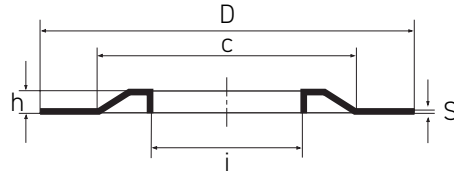

Nilo JV (1)

Código HM	Descrição: l x D x h (Tipo)	Referências	c	s
NIL.6201JV	NILO JV 016.40 x 032.00 x 01.80 (1)	6201 JV | 1201 JV | 3201 JV | 4201 JV | 7201 JVH	026.00	00.30
	NILO JV 016.40 x 037.00 x 02.00 (1)	6301 ZJV	026.00	00.30
	NILO JV 016.60 x 024.00 x 01.80 (1)	61802 JV	021.00	00.30
	NILO JV 017.30 x 035.00 x 02.00 (1)	1202 JV | 4202 JV | 7202 JVG	027.00	00.30
	NILO JV 017.50 x 028.00 x 01.80 (1)	61902 JV	024.00	00.30
	NILO JV 017.50 x 032.00 x 02.00 (1)	6002 JV | 6002 ZJV | 16002 JV | 7002 JVG | 7002 JVH	027.00	00.30
	NILO JV 017.50 x 037.00 x 02.00 (1)	6301 JV | 1301 JV | 4301 JV | 7301 JVH	029.00	00.30
	NILO JV 018.60 x 026.00 x 01.80 (1)	61803 JV	023.00	00.30
	NILO JV 018.60 x 035.00 x 02.00 (1)	6202 JV | 6202 ZJV | 2202 JV | 3202 JV | 7202 JVH | E 15 JVG | E 15 JVH	027.00	00.30
	NILO JV 019.00 x 042.00 x 02.00 (1)	6302 ZJV | 7302 JVG	032.00	00.30
	NILO JV 019.50 x 030.00 x 01.80 (1)	61903 JV	026.00	00.30
	NILO JV 019.50 x 035.00 x 02.00 (1)	6003 JV | 6003 ZJV | 16003 JV | 7003 JVG | 7003 JVH	028.00	00.30
	NILO JV 019.50 x 040.00 x 02.00 (1)	BO 15 JVG | BO 15 JVH	030.00	00.30
	NILO JV 020.20 x 040.00 x 02.00 (1)	6203 ZJV | 4203 JV | 7203 JVG	031.00	00.30
	NILO JV 020.50 x 047.00 x 02.00 (1)	7303 JVG	036.00	00.30
	NILO JV 020.80 x 042.00 x 02.00 (1)	6302 JV | 1302 JV | 2302 JV | 3302 JV | 4302 JV | 7302 JVH	033.00	00.30
	NILO JV 021.50 x 040.00 x 02.00 (1)	6203 JV | 1203 JV | 2203 JV | 3203 JV | 7203 JVH | E 19 JVG | E 19 JVH | L 17 JVG | L 17 JVH | NUP 203 JV	031.00	00.30
	NILO JV 021.50 x 044.00 x 02.00 (1)	BO 17 JVG | BO 17 JVH	034.00	00.30
	NILO JV 022.40 x 032.00 x 02.00 (1)	61804 JV	028.00	00.30
	NILO JV 023.00 x 037.00 x 02.00 (1)	61904 JV	032.00	00.30
	NILO JV 023.00 x 047.00 x 02.00 (1)	6303 JV | 6303 ZJV | 1303 JV | 2303 JV | 3303 JV | 4303 JV | 7303 JVH	036.00	00.30
	NILO JV 023.20 x 042.00 x 02.00 (1)	32004 JV | 6004 ZJV	034.00	00.30
	NILO JV 023.20 x 047.00 x 02.00 (1)	7204 JVG	037.00	00.30
	NILO JV 024.00 x 042.00 x 02.00 (1)	7004 JVG	037.00	00.30
	NILO JV 024.00 x 047.00 x 02.00 (1)	E 20 JVG | E 20 JVH	037.00	00.30
	NILO JV 024.50 x 042.00 x 02.00 (1)	6004 JV | 16004 JV	034.00	00.30
	NILO JV 024.50 x 052.00 x 02.00 (1)	7304 JVG	040.00	00.30
	NILO JV 024.70 x 044.00 x 02.00 (1)	320/22 JV	037.00	00.30
	NILO JV 024.70 x 047.00 x 02.00 (1)	6204 ZJV	037.00	00.30
	NILO JV 025.70 x 042.00 x 02.00 (1)	7004 JVH	037.00	00.30
	NILO JV 025.70 x 047.00 x 02.00 (1)	6204 JV | 1204 JV | 2204 JV | 3204 JV | 4204 JV | 7204 JVH/ L 20 JVG | L 20 JVH | NUP 204 JV	037.00	00.30
	NILO JV 025.70 x 052.00 x 02.50 (1)	6304 ZJV | 2304 JV	040.00	00.30
	NILO JV 027.20 x 052.00 x 02.00 (1)	6304 JV | 1304 JV | 20304 JV | 21304 JV | 3304 JV | 4304 JV | 7304 JVH | NUP 304 JV	040.00	00.30
	NILO JV 027.40 x 037.00 x 02.00 (1)	61805 JV	033.00	00.30
	NILO JV 028.00 x 042.00 x 02.00 (1)	61905 JV	037.00	00.30
	NILO JV 028.00 x 052.00 x 02.50 (1)	1205 JV | 22205 JV | 7205 JVG	042.00	00.30