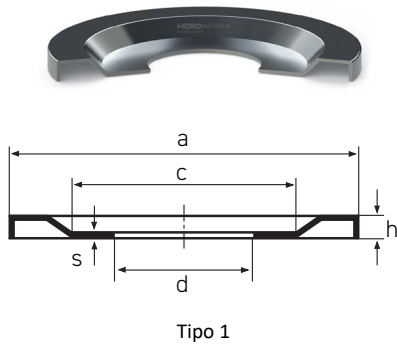

Nilo AV

Tipo 1