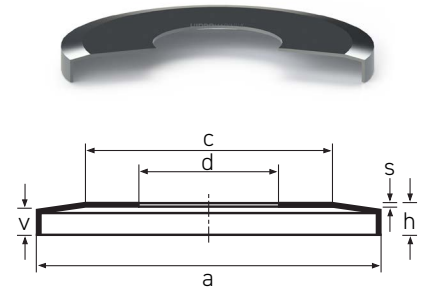

Tipo 3

Código HM	Descrição: a x d x h (Tipo)	Referências	c	s
	NILO AV 092.50 x 055.00 x 03.00 (1)	6211 ZAV	075.00	00.30
	NILO AV 093.20 x 060.00 x 05.70 (2)	32012 X AV	080.00	00.30
	NILO AV 093.20 x 060.00 x 06.50 (2)	33012 AV	080.00	00.30
NIL.6013AV	NILO AV 093.50 x 065.00 x 03.00 (1)	6013 AV | 20211 AV | 1211 AV | 4211 AV | 6013 ZAV | 16013 AV	078.00	00.30
	NILO AV 094.00 x 070.00 x 03.00 (1)	61914 AV	083.00	00.30
	NILO AV 094.80 x 040.00 x 03.00 (1)	6408 AV | NUP 408 AV	075.00	00.30
	NILO AV 094.80 x 045.00 x 03.00 (1)	3309 AV | 7309 AVH	075.00	00.30
	NILO AV 094.80 x 055.00 x 03.00 (1)	3211 AV | 7211 AVH	075.00	00.30
	NILO AV 095.00 x 044.45 x 10.90 (3)	53176/53387 AV	083.00	00.30
	NILO AV 095.00 x 057.15 x 03.70 (3)	387/382 AV | 387A/382 AV	083.00	00.30
	NILO AV 095.00 x 057.15 x 05.70 (3)	28682/28622 AV | 387/382A AV | 387A/382A AV	083.00	00.30
	NILO AV 095.00 x 057.53 x 05.70 (3)	388A/382A AV	083.00	00.30
	NILO AV 095.70 x 065.00 x 03.00 (1)	7013 AVH	086.00	00.30
	NILO AV 095.70 x 080.00 x 02.50 (1)	61816 AV	086.00	00.30
	NILO AV 097.00 x 038.10 x 08.50 (3)	525/522 AV	078.00	00.30
	NILO AV 097.00 x 044.45 x 08.50 (3)	527/522 AV | 527/520X AV | 527/522X AV	078.00	00.30
	NILO AV 097.00 x 045.00 x 05.60 (2)	30309 AV	078.00	00.30
	NILO AV 097.00 x 045.00 x 08.60 (2)	32309 AV	078.00	00.30
NIL.31309AV	NILO AV 097.00 x 045.00 x 09.60 (2)	31309 AV	078.00	00.30
	NILO AV 097.00 x 050.80 x 06.90 (3)	49585/49520 AV	078.00	00.30
	NILO AV 097.00 x 050.80 x 08.50 (3)	529/522 AV | 529X/522 AV | 529/522B AV	078.00	00.30
	NILO AV 097.00 x 055.00 x 05.10 (2)	30211 AV	078.00	00.30
	NILO AV 097.00 x 055.00 x 06.10 (2)	32211 AV	078.00	00.30
	NILO AV 097.00 x 055.00 x 08.20 (2)	33211 AV	078.00	00.30
	NILO AV 097.00 x 057.53 x 03.70 (3)	388A/383A AV	078.00	00.30
	NILO AV 097.00 x 060.32 x 06.10 (3)	28985/28920 AV | 28985/28921 AV	085.00	00.30
	NILO AV 098.00 x 075.00 x 03.00 (1)	61915 AV	084.00	00.30
	NILO AV 098.40 x 065.00 x 05.70 (2)	32013 X AV	086.00	00.30
	NILO AV 098.40 x 065.00 x 06.20 (2)	33013 AV	086.00	00.30
	NILO AV 098.90 x 040.00 x 03.00 (1)	20408 AV	080.00	00.30
	NILO AV 098.90 x 050.00 x 03.00 (1)	6310 AV | 7310 AVG | NUP 310 AV | NUP 2310 AV | 20310 AV | 21310 AV | 22310 AV | 1310 AV | 2310 AV | 4310 AV	080.00	00.30