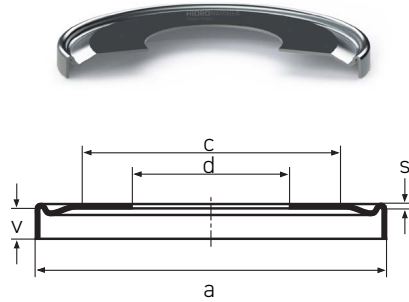

Nilo AV

Tipo 2