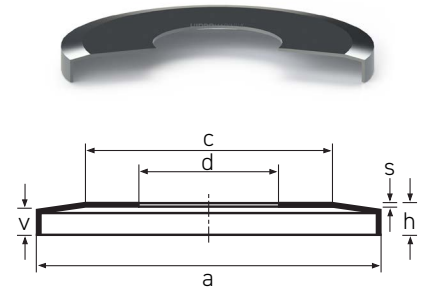

Tipo 3

Código HM	Descrição: a x d x h (Tipo)	Referências	c	s
	NILO AV 046.80 x 021.43 x 04.10 (3)	M12649/M12610 AV	040.00	00.30
	NILO AV 047.00 x 025.00 x 02.50 (1)	6205 AV | 7205 AVG | NUP 205 AV | NUP 2205 AV | 20205 AV | 22205 AV	036.00	00.30
	NILO AV 047.80 x 020.00 x 02.50 (2)	3304 AV	035.00	00.30
	NILO AV 047.80 x 025.00 x 02.50 (1)	6205 ZAV | 1205 AV | 2205 AV | 4205 AV	035.00	00.30
	NILO AV 047.80 x 030.00 x 02.50 (1)	7006 AVG	035.00	00.30
	NILO AV 048.30 x 020.05 x 04.50 (3)	07079/07196 AV	040.00	00.30
	NILO AV 048.30 x 023.81 x 04.50 (3)	07093/07196 AV	040.00	00.30
	NILO AV 048.30 x 025.40 x 02.80 (3)	07100S/07210X AV | 07100/07204B AV	040.00	00.30
	NILO AV 048.30 x 025.40 x 04.10 (3)	L44643/L44610 AV	040.00	00.30
	NILO AV 048.30 x 025.40 x 04.50 (3)	07100/07196 AV | 07100SL/07196 AV	040.00	00.30
	NILO AV 048.30 x 026.99 x 04.10 (3)	L44649/L44610 AV	040.00	00.30
	NILO AV 048.30 x 029.00 x 04.00 (3)	L45449/L45410 AV	042.00	00.30
	NILO AV 048.80 x 020.00 x 02.50 (1)	7304 AVH	035.00	00.30
	NILO AV 048.80 x 025.00 x 02.50 (1)	7205 AVH | 3205 AV	035.00	00.30
	NILO AV 049.00 x 020.00 x 03.60 (2)	30304 AV	040.00	00.30
	NILO AV 049.00 x 020.00 x 04.60 (2)	32304 AV	040.00	00.30
	NILO AV 049.00 x 025.00 x 02.70 (3)	07097/07204 AV | 07097/07205 AV	040.00	00.30
	NILO AV 049.00 x 025.00 x 03.60 (2)	30205 AV	040.00	00.30
	NILO AV 049.00 x 025.00 x 04.60 (2)	32205 AV	040.00	00.30
	NILO AV 050.00 x 025.00 x 02.50 (1)	L 25 AVH	040.00	00.30
NIL.6006AV	NILO AV 050.00 x 030.00 x 02.50 (1)	6006 AV | 16006 AV	040.00	00.30
	NILO AV 050.30 x 040.00 x 02.50 (1)	61808 AV	043.50	00.30
	NILO AV 050.80 x 030.00 x 02.50 (1)	6006 ZAV	040.00	00.30
	NILO AV 051.00 x 025.00 x 04.20 (2)	33205 AV	042.00	00.30
	NILO AV 051.00 x 028.00 x 04.20 (2)	320/28 X AV	042.00	00.30
	NILO AV 051.00 x 035.00 x 02.50 (1)	61907 AV	042.00	00.30
	NILO AV 051.50 x 030.00 x 02.50 (1)	7006 AVH	040.00	00.30
	NILO AV 052.00 x 019.05 x 06.90 (3)	21075/21212 AV	043.00	00.30
	NILO AV 053.80 x 030.00 x 04.20 (2)	33006 AV | 32006 X AV	044.00	00.30
	NILO AV 054.00 x 017.00 x 02.50 (1)	6403 AV | 7305 AVG | NUP 305 AV | NUP 2305 AV | 20305 AV | 21305 AV | 1305 AV | 2305 AV | 6305 AV | 6305 ZAV | 4305 AV	036.00	00.30
	NILO AV 055.00 x 023.81 x 04.00 (3)	1779/1729 AV	045.00	00.30
	NILO AV 055.00 x 025.40 x 04.50 (3)	1986/1932 AV | 1986/1922 AV | 1994X/1922 AV	045.00	00.30