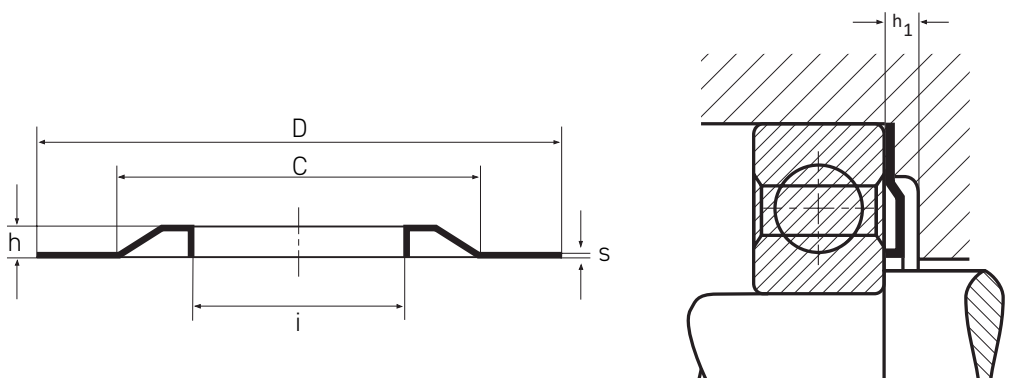

Lubrificação e montagem

Antes da montagem inicial, as ranhuras de vedação em "S" dos nilos devem ser preenchidas com massa lubrificante. Nos tipos AK, o espaço entre as duas arestas de vedação também deve ser preenchido com massa antes da montagem. Em condições normais, pode ser utilizada a mesma massa aplicada na lubrificação do rolamento.

Se o rolamento estiver exposto a água em quantidade elevada, recomenda-se uma massa lubrificante com propriedades repelentes à água. Depois da aplicação inicial da massa, os nilos não requerem manutenção adicional.

Cuidados de instalação

Para que a vedação funcione corretamente, a aresta de vedação dos nilos deve rodar de forma rigorosamente concêntrica. Nos tipos AV, o diâmetro interior deve ajustar-se corretamente ao veio. Nos tipos JV, o diâmetro exterior deve ficar centrado no furo do alojamento.

Devem ainda ser evitados:

- Chavetas e rasgos de chaveta (Escatéis).
- Ranhuras, roscas e saídas de rosca.
- Zonas repuxadas, com cavidades ou deformadas.
- Falta de espaço de montagem.

Na montagem, é importante respeitar o espaço necessário. Como regra prática, a altura de montagem indicada como h na tabela deve ser considerada como $h+1$ mm para garantir uma instalação segura e sem deformação dos nilos.