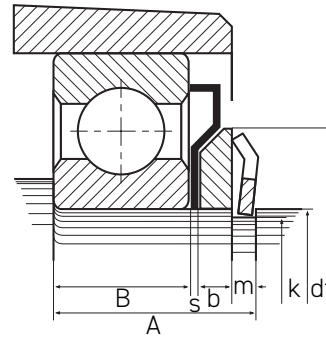

Anel Espaçador A

Código HM	Descrição HM (D x f x b)	Referências
	ANEL ESPAÇADOR A 017.00 x 026.00 x 02.00	A 17
	ANEL ESPAÇADOR A 020.00 x 030.00 x 02.00	A 20
	ANEL ESPAÇADOR A 025.00 x 037.00 x 02.00	A 25
	ANEL ESPAÇADOR A 030.00 x 043.00 x 02.50	A 30
	ANEL ESPAÇADOR A 035.00 x 047.00 x 02.50	A 35
	ANEL ESPAÇADOR A 040.00 x 054.00 x 02.50	A 40
	ANEL ESPAÇADOR A 045.00 x 059.00 x 02.50	A 45
	ANEL ESPAÇADOR A 050.00 x 064.00 x 02.50	A 50
	ANEL ESPAÇADOR A 055.00 x 071.00 x 03.00	A 55
	ANEL ESPAÇADOR A 060.00 x 075.00 x 03.00	A 60
	ANEL ESPAÇADOR A 065.00 x 083.00 x 03.50	A 65
	ANEL ESPAÇADOR A 070.00 x 085.00 x 03.50	A 70
	ANEL ESPAÇADOR A 075.00 x 094.00 x 03.50	A 75
	ANEL ESPAÇADOR A 080.00 x 100.00 x 03.50	A 80
	ANEL ESPAÇADOR A 085.00 x 105.00 x 03.50	A 85
	ANEL ESPAÇADOR A 090.00 x 111.00 x 03.50	A 90
	ANEL ESPAÇADOR A 095.00 x 115.00 x 03.50	A 95
	ANEL ESPAÇADOR A 100.00 x 122.00 x 03.50	A 100