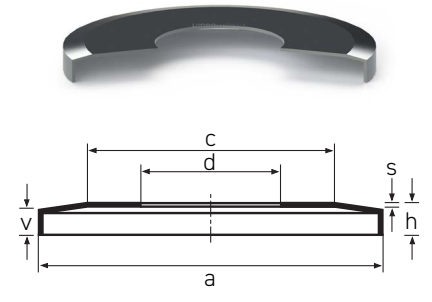

Tipo 3

Código HM	Descrição: a x d x h (Tipo)	Referências	c	s
	NILO AV 195.00 x 095.00 x 18.10 (2)	31319 AV	175.00	00.50
	NILO AV 195.00 x 101.60 x 18.30 (3)	98400/98788 AV	175.00	00.50
	NILO AV 195.00 x 103.18 x 08.50 (3)	67389/67320 AV	175.00	00.50
	NILO AV 195.00 x 110.00 x 09.60 (2)	30222 AV	175.00	00.50
	NILO AV 195.00 x 110.00 x 10.60 (2)	32222 AV	175.00	00.50
	NILO AV 195.00 x 114.30 x 13.20 (3)	938/932 AV | NA938/932D AV	175.00	00.50
	NILO AV 195.00 x 120.65 x 13.20 (3)	795/792 AV	175.00	00.50
	NILO AV 195.00 x 127.00 x 08.50 (3)	67388/67320 AV	175.00	00.50
	NILO AV 195.00 x 130.00 x 11.30 (2)	32026 X AV	175.00	00.50
	NILO AV 195.00 x 130.00 x 12.50 (2)	33026 AV	175.00	00.50
	NILO AV 195.00 x 133.35 x 08.50 (3)	67390/67322 AV | 67391/67322 AV	175.00	00.50
	NILO AV 195.00 x 142.87 x 07.70 (3)	48685/48620 AV | 48684/48620 AV	175.00	00.50
	NILO AV 195.00 x 142.87 x 10.80 (3)	NA48685SW/48620D AV	175.00	00.50
	NILO AV 198.00 x 150.00 x 04.00 (1)	61930 AV	172.00	00.50
	NILO AV 199.00 x 090.00 x 04.00 (1)	6418 AV | NUP 418 AV | 20418 AV	165.00	00.50
NIL.6320AV	NILO AV 199.00 x 100.00 x 04.00 (1)	6320 AV | 4320 AV | 7320 AVG | 7320 AVH | NUP 320 AV | NUP 2320 AV | 20320 AV / 21320 AV | 22320 AV	165.00	00.50
	NILO AV 199.00 x 120.00 x 04.00 (1)	6224 AV | QJ 224 AV | NUP 224 AV | NUP 2224 AV | 20224 AV | 22224 AV	165.00	00.50
	NILO AV 199.00 x 140.00 x 04.00 (1)	6028 AV | 23028 AV | 16028 AV	165.00	00.50
	NILO AV 200.00 x 158.80 x 06.00 (3)	L432349/L432310 AV	185.00	00.50
	NILO AV 204.30 x 170.00 x 04.00 (1)	61834 AV	183.00	00.50
	NILO AV 205.00 x 100.00 x 04.00 (1)	3320 AV	160.00	00.50
	NILO AV 206.00 x 140.00 x 11.30 (2)	32028 X AV	180.00	00.50
	NILO AV 206.00 x 140.00 x 12.50 (2)	33028 AV	180.00	00.50
	NILO AV 208.00 x 105.00 x 04.00 (1)	6321 AV | 4321 AV | 7321 AVG | NUP 321 AV | 20321 AV | 21321 AV | 7321 AVG	174.00	00.50
	NILO AV 208.00 x 140.00 x 04.00 (1)	23128 AV	174.00	00.50
	NILO AV 208.00 x 160.00 x 04.00 (1)	61932 AV	186.00	00.50
NIL.30320AV	NILO AV 210.00 x 100.00 x 13.10 (2)	30320 AV	178.00	00.50
	NILO AV 210.00 x 100.00 x 18.10 (2)	32320 AV	178.00	00.50
	NILO AV 210.00 x 107.95 x 13.20 (3)	HH224340/HH224310 AV	178.00	00.50
	NILO AV 210.00 x 114.30 x 13.20 (3)	HH224346/HH224310 AV | HH224346/HH224310D AV	178.00	00.50
	NILO AV 210.00 x 120.00 x 10.10 (2)	30224 AV	178.00	00.50