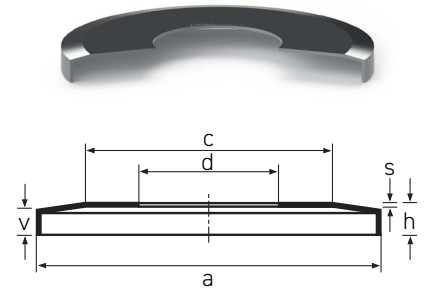

Tipo 3

Código HM	Descrição: a x d x h (Tipo)	Referências	c	s
	NILO AV 055.00 x 025.40 x 05.20 (3)	M84548/M84510 AV	045.00	00.30
	NILO AV 055.00 x 028.57 x 04.50 (3)	1985/1922 AV | 1985/1932 AV | 1988/1922 AV | 1988/1932 AV | 15590/15520 AV | 15590/15520B AV | 1888/1920 AV	045.00	00.30
	NILO AV 055.80 x 045.00 x 02.50 (1)	61809 AV	048.50	00.30
	NILO AV 056.20 x 030.00 x 02.50 (1)	6206 AV | 7206 AVG | NUP 206 AV | NUP 2206 AV | 20206 AV | 22206 AV | 1206 AV | 2206 AV | 6206 ZAV | 4206 AV | L 30 AVH | QJ 206 AV | L 30 AVG	044.00	00.30
	NILO AV 056.20 x 035.00 x 02.50 (1)	6007 AV | 7007 AVG | 16007 AV	044.00	00.30
	NILO AV 056.50 x 032.00 x 04.20 (2)	320/32 XAV	047.00	00.30
	NILO AV 057.00 x 031.75 x 04.60 (3)	LM67047/LM67010 AV | LM67048/LM67010 AV | 08125/08231 AV | 08125/08231B AV	047.00	00.30
	NILO AV 057.00 x 035.00 x 02.50 (1)	6007 ZAV	044.00	00.30
	NILO AV 057.00 x 040.00 x 02.50 (1)	61908 AV	047.00	00.30
	NILO AV 057.50 x 025.00 x 02.50 (1)	7305 AVH | 3305 AV	040.00	00.30
NIL.7206AVH	NILO AV 058.80 x 030.00 x 02.50 (1)	7206 AVH | 3206 AV	044.00	00.30
	NILO AV 058.80 x 035.00 x 02.50 (1)	7007 AVH	044.00	00.30
	NILO AV 060.00 x 025.00 x 02.20 (3)	17098/17244 AV	053.00	00.30
	NILO AV 060.00 x 025.00 x 03.60 (2)	30305 AV	047.00	00.30
	NILO AV 060.00 x 025.00 x 05.60 (2)	32305 AV | 31305 AV	047.00	00.30
	NILO AV 060.00 x 025.40 x 05.30 (3)	15101/15245 AV | 15100/15245 AV | 15100S/15245 AV	053.00	00.30
	NILO AV 060.00 x 028.57 x 05.30 (3)	15113/15245 AV	053.00	00.30
	NILO AV 060.00 x 029.98 x 02.20 (3)	17118/17244 AV | 17118/17245D AV | 17118/17244B AV | 17118S/17244 AV	053.00	00.30
	NILO AV 060.00 x 030.00 x 03.60 (2)	30206 AV	047.00	00.30
	NILO AV 060.00 x 030.00 x 04.60 (2)	32206 AV	047.00	00.30
	NILO AV 060.00 x 030.00 x 05.70 (2)	33206 AV	047.00	00.30
	NILO AV 060.00 x 030.16 x 02.20 (3)	17119/17244 AV | 17119/17244B AV	053.00	00.30
	NILO AV 060.00 x 030.21 x 05.30 (3)	15120/15245 AV	053.00	00.30
	NILO AV 060.00 x 031.75 x 04.40 (3)	15123/15245 AV | 15123/15243 AV | 15126/15245 AV	053.00	00.30
	NILO AV 060.00 x 031.75 x 05.30 (3)	15125/15245 AV	053.00	00.30
	NILO AV 060.00 x 035.00 x 04.20 (2)	33007 AV | 32007 X AV	053.00	00.30
	NILO AV 061.00 x 030.16 x 05.30 (3)	2687/2630 AV | M86649/M86610 AV	053.00	00.30
	NILO AV 061.00 x 038.00 x 03.80 (3)	13889/13836 AV	053.00	00.30
	NILO AV 061.00 x 038.10 x 03.70 (3)	13889/13830 AV	053.00	00.30
	NILO AV 061.80 x 050.00 x 02.50 (1)	61810 AV	055.00	00.30
	NILO AV 062.20 x 020.00 x 02.50 (1)	6404 AV	051.00	00.30