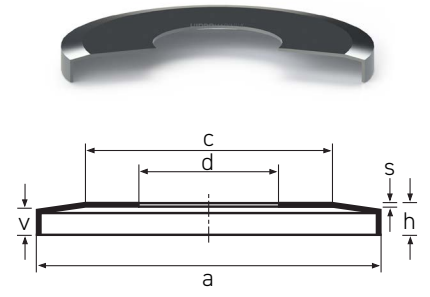

Tipo 3

Código HM	Descrição: a x d x h (Tipo)	Referências	c	s
	NILO AV 088.00 x 060.00 x 03.00 (1)	6012 AV | 6012 ZAV | 16012 AV | 7012 AVG	071.00	00.30
	NILO AV 088.40 x 055.00 x 04.70 (3)	JLM506849/JLM506810 AV	076.00	00.30
	NILO AV 088.40 x 055.00 x 05.70 (2)	32011 X AV	076.00	00.30
	NILO AV 088.40 x 055.00 x 06.50 (2)	33011 AV	076.00	00.30
	NILO AV 090.50 x 044.45 x 06.90 (3)	3720/3782 AV | 49175/49368 AV	072.00	00.30
	NILO AV 090.50 x 044.98 x 06.90 (3)	3776/3720 AV | 3776/3720B AV	072.00	00.30
	NILO AV 090.50 x 046.09 x 06.90 (3)	3777/3720 AV	072.00	00.30
	NILO AV 090.50 x 049.21 x 06.90 (3)	3781/3720 AV	072.00	00.30
	NILO AV 090.50 x 050.80 x 06.90 (3)	3780/3720 AV | NA3780SW/3729D AV | 3780/3720B AV | 3775/3720 AV	072.00	00.30
	NILO AV 090.50 x 052.38 x 05.30 (3)	28521/28584 AV	072.00	00.30
	NILO AV 090.50 x 063.50 x 04.50 (3)	L610549/L610510 AV | LL510749/LL510710 AV	080.00	00.30
	NILO AV 090.80 x 045.00 x 03.00 (1)	6309 AV | 7309 AVG | NUP 2309 AV | NUP 309 AV | 20309 AV | 21309 AV | 22309 AV | 1309 AV | 2309 AV | 6309 ZAV | 4309 AV	075.00	00.30
NIL.6211AV	NILO AV 090.80 x 055.00 x 03.00 (1)	6211 AV | 7211 AVG | QJ 211 AV | NUP 211 AV | NUP 2211 AV | 22211 AV | 2211 AV	075.00	00.30
	NILO AV 090.80 x 060.00 x 03.00 (1)	7012 AVH	075.00	00.30
	NILO AV 090.80 x 065.00 x 03.00 (1)	7013 AVG	075.00	00.30
	NILO AV 091.10 x 075.00 x 02.50 (1)	61815 AV	080.00	00.30
	NILO AV 092.00 x 038.15 x 10.80 (3)	53150/53375 AV	080.00	00.30
	NILO AV 092.00 x 041.27 x 10.90 (3)	53162/53375 AV	080.00	00.30
	NILO AV 092.00 x 041.28 x 09.30 (3)	HM903245/HM903210 AV	080.00	00.30
	NILO AV 092.00 x 044.45 x 06.10 (3)	435/432 AV	080.00	00.30
	NILO AV 092.00 x 044.45 x 09.30 (3)	HM903249/HM903210 AV	080.00	00.30
	NILO AV 092.00 x 044.45 x 10.80 (3)	53176/53375 AV | 53177/53375 AV	080.00	00.30
	NILO AV 092.00 x 046.03 x 06.10 (3)	436/432 AV	080.00	00.30
	NILO AV 092.00 x 047.64 x 07.60 (3)	HM804846/HM804810 AV	080.00	00.30
	NILO AV 092.00 x 048.41 x 07.60 (3)	HM804848/HM804810 AV	080.00	00.30
	NILO AV 092.00 x 050.80 x 03.70 (3)	375/372A AV	080.00	00.30
	NILO AV 092.00 x 050.80 x 06.10 (3)	33889/33821 AV	080.00	00.30
	NILO AV 092.00 x 052.38 x 06.10 (3)	33891/33821 AV	080.00	00.30
	NILO AV 092.00 x 055.00 x 05.70 (3)	JM207049/JM207010 AV	080.00	00.30
	NILO AV 092.00 x 060.00 x 05.20 (3)	JLM508748/JLM508710 AV	080.00	00.30
	NILO AV 092.00 x 065.00 x 04.35 (3)	01/02/2513 AV	080.00	00.30