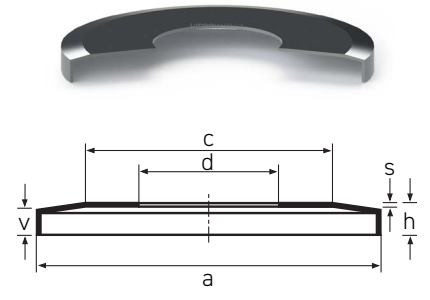

Tipo 3

Código HM	Descrição: a x d x h (Tipo)	Referências	c	s
	NILO AV 440.00 x 300.00 x 08.00 (1)	6060 AV | 16060 AV | 23060 AV	388.00	00.70
	NILO AV 440.00 x 320.00 x 08.00 (1)	6064 AV	388.00	00.70