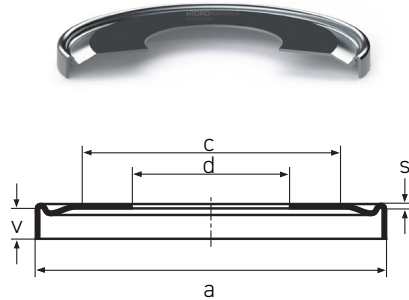

Nilo AV

Tipo 2

Código HM	Descrição: a x d x h (Tipo)	Referências	c	s
	NILO AV 440.00 x 300.00 x 08.00 (1)	6060 AV | 16060 AV | 23060 AV	388.00	00.70
	NILO AV 440.00 x 320.00 x 08.00 (1)	6064 AV	388.00	00.70