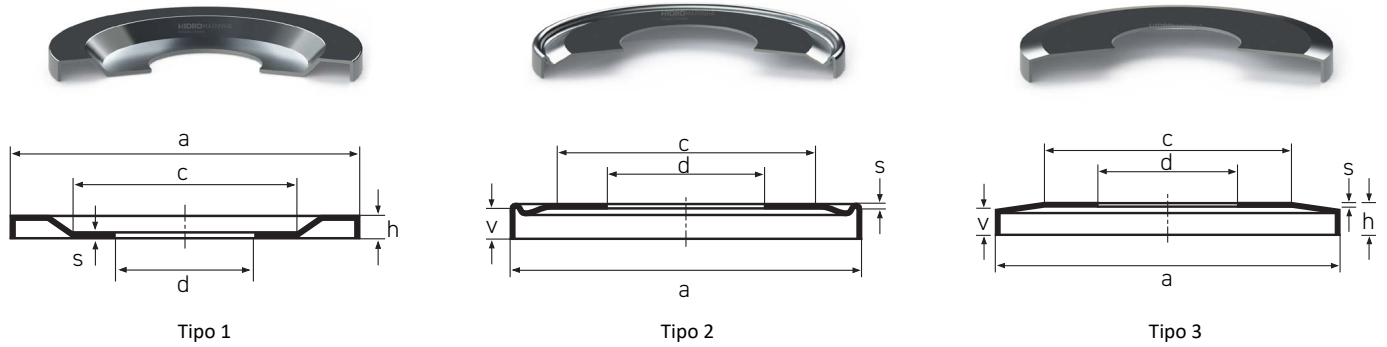

Nilo AV

Código HM	Descrição: a x d x h (Tipo)	Referências	c	s
	NILO AV 161.00 x 107.95 x 13.10 (3)	NA56425SW/56650D AV | 56425/56652 AV | NA56425SW/56650 AV	140.00	00.50
	NILO AV 161.00 x 110.00 x 08.70 (3)	JM822049/JM822010 AV	140.00	00.50
	NILO AV 162.00 x 070.00 x 03.50 (1)	6414 AV | 20414 AV	123.00	00.50
	NILO AV 162.00 x 080.00 x 03.50 (1)	7316 AVH | 3316 AV	123.00	00.50
	NILO AV 162.00 x 095.00 x 03.50 (1)	7219 AVH | 3219 AV	123.00	00.50
NIL.6317AV	NILO AV 164.00 x 085.00 x 04.00 (1)	6317 AV | 22317 AV | 7317 AVG | NUP 317 AV | NUP 2317 AV | 20317 AV | 21317 AV | 1317 AV | 2317 AV | 4317 AV	135.00	00.50
	NILO AV 164.00 x 110.00 x 04.00 (1)	23122 AV	135.00	00.50
	NILO AV 165.00 x 080.00 x 10.10 (2)	30316 AV	133.00	00.50
	NILO AV 165.00 x 080.00 x 14.10 (2)	32316 AV	133.00	00.50
	NILO AV 165.00 x 080.00 x 16.10 (2)	31316 AV	133.00	00.50
	NILO AV 165.00 x 084.14 x 18.00 (3)	9385/9321 AV	133.00	00.50
	NILO AV 165.00 x 088.90 x 10.10 (3)	77350/77675 AV	133.00	00.50
	NILO AV 165.00 x 095.00 x 08.10 (2)	30219 AV	133.00	00.50
	NILO AV 165.00 x 095.00 x 09.10 (2)	32219 AV	133.00	00.50
	NILO AV 165.00 x 095.00 x 14.20 (2)	33219 AV	133.00	00.50
	NILO AV 165.00 x 095.25 x 10.10 (3)	77375/77676X AV	133.00	00.50
	NILO AV 165.00 x 119.99 x 06.80 (3)	L724348/L724314 AV	143.00	00.50
	NILO AV 165.50 x 110.00 x 09.20 (2)	32022 X AV	142.00	00.50
	NILO AV 165.50 x 110.00 x 10.20 (2)	33022 AV	142.00	00.50
NIL.6220AV	NILO AV 167.00 x 100.00 x 04.00 (1)	6220 AV | 7220 AVG | QJ 220 AV | NUP 220 AV | NUP 2220 AV | 20220 AV | 22220 AV | 1220 AV	135.00	00.50
	NILO AV 168.00 x 111.12 x 09.30 (3)	67675/67437 AV	142.00	00.50
	NILO AV 168.00 x 127.00 x 07.60 (3)	L725349/L725311 AV	155.00	00.50
	NILO AV 168.00 x 140.00 x 03.00 (1)	61828 AV	153.00	00.50
	NILO AV 169.00 x 075.00 x 04.00 (1)	6415 AV | NUP 415 AV | 20415 AV	140.00	00.50
	NILO AV 169.00 x 085.00 x 04.00 (1)	7317 AVH | 3317 AV	140.00	00.50
NIL.6024AV	NILO AV 169.00 x 120.00 x 04.00 (1)	6024 AV | 16024 AV | 23024 AV	140.00	00.50
	NILO AV 170.00 x 130.00 x 04.00 (1)	61926 AV	151.00	00.50
	NILO AV 172.00 x 100.00 x 04.00 (1)	7220 AVH | 3220 AV	130.00	00.50
NIL.6318AV	NILO AV 174.00 x 090.00 x 04.00 (1)	6318 AV | 7318 AVG | NUP 318 AV | NUP 2318 AV | 20318 AV | 21318 AV | 21318 AV | 22318 AV | 1318 AV | 2318 AV | 4318 AV	140.00	00.50
	NILO AV 174.00 x 105.00 x 04.00 (1)	6221 AV | 7221 AVG | NUP 221 AV | 20221 AV | 1221 AV	140.00	00.50
NIL.32024XAV	NILO AV 174.50 x 120.00 x 09.20 (2)	32024 X AV	152.00	00.50