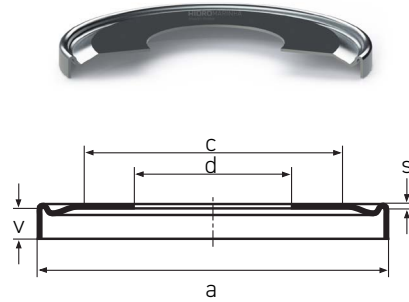

Nilo AV

Tipo 2