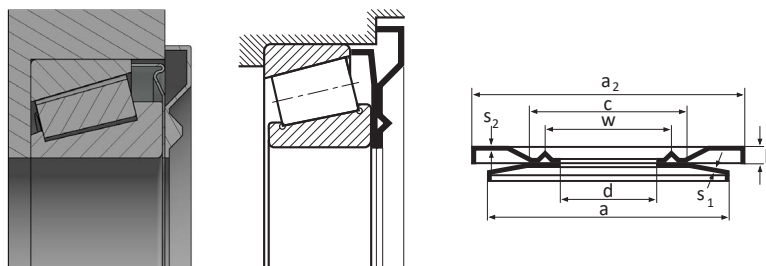

Nilos ZAV e ZJV

Estas versões são usadas em rolamentos com blindagem tipo Z ou RS. Nestes casos, os nilos são dimensionados para cobrir totalmente a blindagem do rolamento, reforçando a proteção do conjunto.

Nilos AVG/AVH e JVG/JVH

São utilizados em rolamentos de contacto angular para identificar corretamente a posição dos nilos em relação ao rolamento. Como estes rolamentos têm dois lados assimétricos, com larguras diferentes entre o anel interior e o anel exterior, é necessário usar nilos com dimensões específicas para cada lado. Desta forma, evita-se a troca entre o lado G e o lado H na montagem, garantindo a posição correta da vedação e o desempenho adequado do conjunto.

Nilos AK

Vedam o anel exterior do rolamento e são especialmente recomendados para rolamentos de rolos cônicos em ambientes muito agressivos, onde a vedação simples do tipo AV pode não ser suficiente. O tipo AK tem um desenho de duplo disco que proporciona uma dupla vedação do anel exterior, criando uma câmara entre as duas arestas de vedação que pode ser preenchida com massa lubrificante. Esta solução aumenta a estanquidade, ajuda a reter a lubrificação e prolonga a vida útil do rolamento, mesmo na presença de pó, sujidade e humidade.