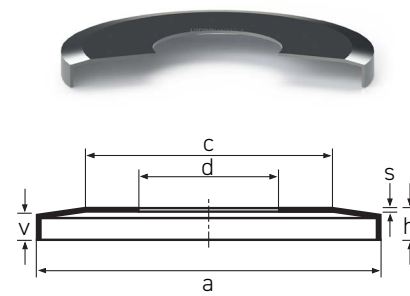

Tipo 3

Código HM	Descrição: a x d x h (Tipo)	Referências	c	s
	NILO AV 040.00 x 022.23 x 03.00 (3)	LL52549/LL52510 AV	033.00	00.30
	NILO AV 040.50 x 020.00 x 03.20 (2)	32004 X AV	033.00	00.30
	NILO AV 041.20 x 017.00 x 02.00 (1)	6303 AV | 7303 AVG | BO 17 AVH | 1303 AV | 2303 AV | 6303 ZAV | 4303 AV	029.00	00.30
	NILO AV 041.20 x 020.00 x 02.00 (1)	6204 AV | 7204 AVG | E 20 AVG | L 20 AVG | NUP 204 AV	029.00	00.30
	NILO AV 041.80 x 025.00 x 02.50 (1)	7005 AVG	033.50	00.30
	NILO AV 041.90 x 020.00 x 02.00 (1)	6204 ZAV | 1204 AV | 2204 AV	029.00	00.30
	NILO AV 043.00 x 017.00 x 03.80 (3)	05066/5185 AV	034.00	00.30
	NILO AV 043.00 x 019.05 x 03.80 (3)	05075/05185 AV | 05075/05185S AV | 05075X/05185 AV | 05075X/05185S AV	034.00	00.30
	NILO AV 043.00 x 019.05 x 03.90 (3)	LM11949/LM11910 AV	034.00	00.30
	NILO AV 043.00 x 019.98 x 03.80 (3)	05079/05185 AV | 05079/05185S AV	034.00	00.30
	NILO AV 043.00 x 022.00 x 03.70 (2)	320/22 X AV	036.00	00.30
	NILO AV 043.00 x 022.00 x 03.90 (3)	LM12749/LM12710 AV | LM12749/LM12711 AV	034.00	00.30
	NILO AV 043.70 x 017.00 x 02.50 (1)	7303 AVH | 3303 AV	034.00	00.30
	NILO AV 043.70 x 020.00 x 02.50 (1)	4204 AV | 3204 AV	034.00	00.30
	NILO AV 043.70 x 025.00 x 02.50 (1)	6005 AV | 6005 ZAV | 16005 AV	034.00	00.30
	NILO AV 044.00 x 030.00 x 02.00 (1)	61906 AV	036.00	00.30
	NILO AV 044.80 x 020.00 x 02.00 (1)	7204 AVH | 7304 AVG | E 20 AVH | L 20 AVH | NUP 304 AV | 21304 AV | 4304 AV | 6304 ZAV	033.00	00.30
	NILO AV 044.80 x 025.00 x 02.00 (1)	7005 AVH	033.50	00.30
	NILO AV 044.90 x 035.00 x 02.00 (1)	61807 AV	039.00	00.30
	NILO AV 045.00 x 017.00 x 03.60 (2)	30303 AV	036.00	00.30
	NILO AV 045.00 x 017.00 x 04.60 (2)	32303 AV	036.00	00.30
	NILO AV 045.00 x 020.00 x 03.60 (2)	30204 AV	036.00	00.30
	NILO AV 045.00 x 020.00 x 04.60 (2)	32204 AV	036.00	00.30
	NILO AV 046.00 x 025.00 x 03.50 (2)	33005 AV	039.00	00.30
	NILO AV 046.00 x 025.00 x 03.70 (2)	32005 X AV	039.00	00.30
	NILO AV 046.50 x 020.00 x 02.00 (1)	20304 AV | 2304 AV | 1304 AV	037.00	00.30
	NILO AV 046.50 x 025.00 x 02.50 (1)	L 25 AVG	037.00	00.30
	NILO AV 046.80 x 015.87 x 06.10 (3)	09062/09196 AV	040.00	00.30
	NILO AV 046.80 x 019.05 x 04.30 (3)	09067/09195 AV | 09067/09196 AV | 09074/09196 AV | 09074/09194 AV | 09078X/09194 AV	040.00	00.30
	NILO AV 046.80 x 019.05 x 06.10 (3)	09078X/09196 AV	040.00	00.30
	NILO AV 046.80 x 020.63 x 04.50 (3)	12580/12520 AV	040.00	00.30