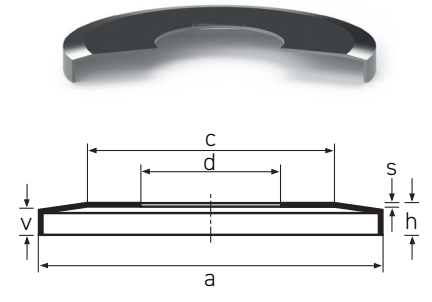

Tipo 3

Código HM	Descrição: a x d x h (Tipo)	Referências	c	s
	NILO AV 073.50 x 045.00 x 04.70 (2)	32009 X AV	063.00	00.30
	NILO AV 073.50 x 045.00 x 05.50 (2)	33009 AV	063.00	00.30
	NILO AV 074.00 x 028.57 x 06.90 (3)	HH46349/HH46310 AV	063.00	00.30
	NILO AV 074.00 x 031.75 x 08.50 (3)	43125/43312 AV | 43125/43300 AV | 43131/43312 AV | 43125/43300 AV	063.00	00.30
	NILO AV 074.00 x 033.33 x 08.50 (3)	43131/43312 AV | 43132/43312 AV | 31593/31520 AV	063.00	00.30
	NILO AV 074.00 x 034.92 x 06.10 (3)	31594/31520 AV	063.00	00.30
	NILO AV 074.00 x 034.92 x 06.90 (3)	HM89446/HM89410 AV	063.00	00.30
	NILO AV 074.00 x 036.51 x 06.10 (3)	31597/31521 AV	063.00	00.30
	NILO AV 074.00 x 036.51 x 06.90 (3)	HM89449/HM89411 AV | HM89449/HM89410 AV	063.00	00.30
	NILO AV 074.00 x 038.10 x 05.30 (3)	2788/2720 AV | NA24776SW/24720D AV | 2788/2729 AV	063.00	00.30
	NILO AV 074.00 x 041.27 x 05.30 (3)	24780/24720 AV | 24780/24721 AV	063.00	00.30
	NILO AV 074.00 x 041.28 x 04.20 (3)	11162/11300 AV	063.00	00.30
	NILO AV 074.20 x 060.00 x 02.50 (1)	61812 AV	065.50	00.30
	NILO AV 074.60 x 035.00 x 03.00 (1)	7307 AVH	050.00	00.30
NIL.1208AV	NILO AV 074.60 x 040.00 x 03.00 (1)	1208 AV	054.00	00.30
	NILO AV 074.60 x 050.00 x 02.50 (1)	6010 AV | 6010 ZAV | 16010 AV	061.00	00.30
	NILO AV 074.80 x 035.00 x 02.50 (2)	3307 AV	050.00	00.30
	NILO AV 075.00 x 055.00 x 02.50 (1)	61911 AV	063.00	00.30
	NILO AV 075.50 x 044.45 x 04.50 (3)	18685/18620 AV	067.00	00.30
	NILO AV 075.50 x 045.24 x 05.30 (3)	LM603049/LM603011 AV | LM603049/LM603012 AV	067.00	00.30
	NILO AV 075.50 x 046.03 x 04.50 (3)	18690/18620 AV	067.00	00.30
	NILO AV 075.50 x 050.80 x 03.60 (3)	LL205449/LL205410 AV	067.00	00.30
	NILO AV 075.80 x 040.00 x 03.00 (1)	3208 AV | 7208 AVH	054.00	00.30
	NILO AV 077.50 x 034.92 x 06.10 (3)	3478/3420 AV	061.00	00.30
NIL.30307AV	NILO AV 077.50 x 035.00 x 05.10 (2)	30307 AV	061.00	00.30
	NILO AV 077.50 x 035.00 x 08.10 (2)	32307 AV	061.00	00.30
NIL.31307AV	NILO AV 077.50 x 035.00 x 08.70 (2)	31307 AV	061.00	00.30
	NILO AV 077.50 x 036.51 x 06.10 (3)	3479/3420 AV	063.00	00.30
	NILO AV 077.50 x 038.10 x 06.10 (3)	3490/3420 AV	061.00	00.30
	NILO AV 077.50 x 038.10 x 06.60 (3)	27880/27820 AV | 27881/27820 AV	061.00	00.30
	NILO AV 077.50 x 038.15 x 06.00 (3)	3320/3381 AV	061.00	00.30
	NILO AV 077.50 x 040.00 x 03.70 (3)	344/332 AV	061.00	00.30