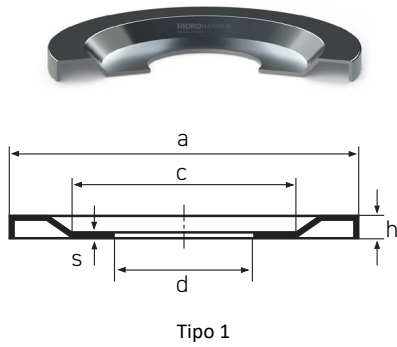

Nilo AV

Tipo 1