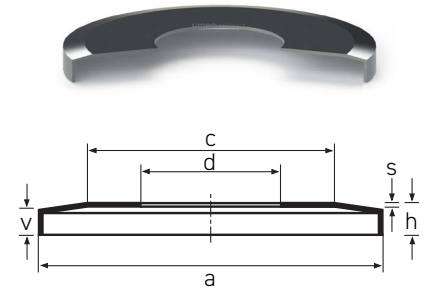

Tipo 3

Código HM	Descrição: a x d x h (Tipo)	Referências	c	s
	NILO AV 121.00 x 083.34 x 06.10 (3)	27690/27620 AV | 27689/27620 AV	106.00	00.50
	NILO AV 121.00 x 088.90 x 04.50 (3)	L217849/L217810 AV	109.00	00.50
	NILO AV 122.00 x 060.00 x 03.50 (1)	7312 AVH | 3312 AV	100.00	00.50
	NILO AV 122.00 x 075.00 x 03.50 (1)	2215 AV | 1215 AV	100.00	00.50
	NILO AV 122.50 x 080.00 x 07.00 (2)	33016 AV	105.00	00.50
NIL.32016XAV	NILO AV 122.50 x 080.00 x 07.20 (2)	32016 X AV	105.00	00.50
	NILO AV 123.00 x 085.00 x 03.50 (1)	6017 AV | 7017 AVG | 16017 AV	104.00	00.50
	NILO AV 123.00 x 095.00 x 03.50 (1)	61919 AV	109.00	00.50
	NILO AV 124.00 x 053.97 x 10.10 (3)	6280/6220 AV	115.00	00.50
	NILO AV 124.00 x 076.20 x 08.50 (3)	42688/42620 AV | 42687/42620 AV	115.00	00.50
	NILO AV 124.00 x 077.78 x 08.50 (3)	42690/42620 AV	115.00	00.50
	NILO AV 124.00 x 095.25 x 04.50 (3)	LL319349/LL319310 AV	115.00	00.50
	NILO AV 124.80 x 075.00 x 03.50 (1)	7215 AVH | 3215 AV	094.00	00.50
	NILO AV 124.80 x 085.00 x 03.50 (1)	7017 AVH	094.00	00.50
	NILO AV 124.80 x 105.00 x 03.00 (1)	61821 AV	112.00	00.30
NIL.6411AV	NILO AV 125.80 x 055.00 x 03.50 (1)	6411 AV | NUP 411 AV | 20411 AV	095.00	00.50
	NILO AV 127.00 x 060.00 x 08.10 (2)	30312 AV	104.00	00.50
	NILO AV 127.00 x 060.00 x 12.10 (2)	31312 AV | 32312 AV	104.00	00.50
	NILO AV 127.00 x 060.33 x 13.20 (3)	HM911245/HM911210 AV	104.00	00.50
	NILO AV 127.00 x 061.91 x 13.20 (3)	HM911249/HM911210 AV	104.00	00.50
	NILO AV 127.00 x 075.00 x 05.60 (2)	30215 AV	104.00	00.50
	NILO AV 127.00 x 075.00 x 06.60 (2)	32215 AV	104.00	00.50
	NILO AV 127.00 x 075.00 x 10.20 (2)	33215 AV	104.00	00.50
	NILO AV 127.00 x 076.00 x 07.50 (3)	HM215249/HM215210 AV	104.00	00.50
	NILO AV 127.00 x 080.00 x 06.70 (3)	JM515649/JM515610 AV	104.00	00.50
	NILO AV 127.00 x 085.00 x 06.20 (3)	JM716649/JM716610 AV | JM716648/JM716610 AV	116.00	00.50
	NILO AV 127.00 x 088.90 x 03.70 (3)	LM117949/LM117910 AV	116.00	00.50
	NILO AV 127.00 x 095.25 x 04.50 (3)	L319249/L319210 AV	116.00	00.50
NIL.6313AV	NILO AV 127.50 x 065.00 x 03.50 (1)	6313 AV | 6313 ZAV | 4313 AV | NUP 2313 AV | NUP 313 AV | 7313 AVG | 20313 AV | 22313 AV | 21313 AV | 1313 AV | 2313 AV	100.00	00.50
	NILO AV 128.00 x 085.00 x 07.00 (2)	33017 AV	110.00	00.50
	NILO AV 128.00 x 085.00 x 07.20 (2)	32017 X AV	110.00	00.50