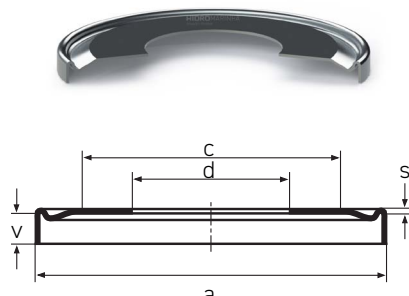

Nilo AV

Tipo 2