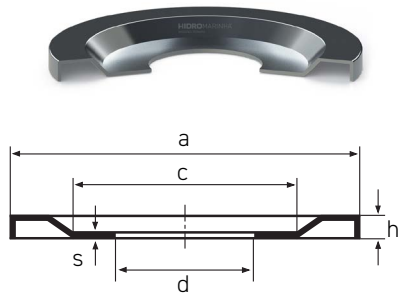

Nilo AV

Tipo 1