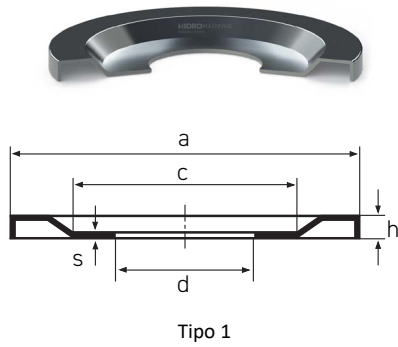

Nilo AV

Tipo 1