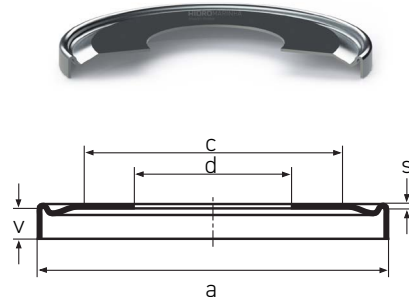

Nilo AV

Tipo 2