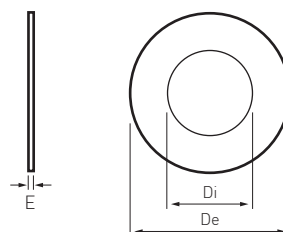

Anilhas de Cobre

Catálogo de Anilhas

HM032-01 | 9ª Edição | Agosto 2021

a) Di - Diâmetro interior | De - Diâmetro Exterior | E - Espessura

30.98 | Anilhas de Cobre - BSP

Código	Descrição	Dimensões		
		Di (mm)	De (mm)	E (Pol.)
30.98.02	ANILHA DE COBRE BSP 1/8" (010.00 x 016.00 x 01.50)	10,00	16,00	1,50
30.98.04	ANILHA DE COBRE BSP 1/4" (013.50 x 019.00 x 01.50)	13,50	19,00	1,50
30.98.06	ANILHA DE COBRE BSP 3/8" (017.00 x 022.00 x 01.50)	17,00	22,00	1,50
30.98.08	ANILHA DE COBRE BSP 1/2" (021.00 x 027.00 x 01.50)	21,00	27,00	1,50
30.98.10	ANILHA DE COBRE BSP 5/8" (024.00 x 030.00 x 01.50)	24,00	30,00	1,50
30.98.12	ANILHA DE COBRE BSP 3/4" (027.00 x 033.00 x 01.50)	27,00	33,00	1,50
30.98.16	ANILHA DE COBRE BSP 1" (033.00 x 040.00 x 01.50)	33,00	40,00	1,50
30.98.20	ANILHA DE COBRE BSP 1.1/4" (042.00 x 050.00 x 01.50)	42,00	50,00	1,50
30.98.24	ANILHA DE COBRE BSP 1.1/2" (048.00 x 055.00 x 01.50)	48,00	55,00	1,50
30.98.32	ANILHA DE COBRE BSP 2" (060.00 x 068.00 x 01.50)	60,00	68,00	1,50

30.99 | Anilhas de Cobre - MÉTRICA

Código	Descrição	Dimensões		
		Di (mm)	De (mm)	E (Pol.)
30.99.06	ANILHA DE COBRE M06 (006.00 x 010.00 x 01.00)	06,00	10,00	1,50
30.99.08	ANILHA DE COBRE M08 (008.00 x 014.00 x 01.50)	08,00	14,00	1,50
30.99.10	ANILHA DE COBRE M10 (010.00 x 016.00 x 01.50)	10,00	16,00	1,50
30.99.10/14	ANILHA DE COBRE M10 (010.00 x 014.00 x 01.50)	10,00	14,00	1,50
30.99.10/2	ANILHA DE COBRE M10 (010.00 x 016.00 x 02.00)	10,00	16,00	2,00
30.99.12	ANILHA DE COBRE M12 (012.00 x 018.00 x 01.50)	12,00	18,00	1,50
30.99.14	ANILHA DE COBRE M14 (014.00 x 020.00 x 01.50)	14,00	20,00	1,50
30.99.14/18	ANILHA DE COBRE M14 (014.00 x 018.00 x 01.50)	14,00	18,00	1,50
30.99.14/2	ANILHA DE COBRE M14 (014.00 x 020.00 x 02.50)	14,00	20,00	2,50
30.99.14/22	ANILHA DE COBRE M14 (014.00 x 022.00 x 01.50)	14,00	22,00	1,50
30.99.16	ANILHA DE COBRE M16 (016.00 x 022.00 x 01.50)	16,00	22,00	1,50
30.99.18	ANILHA DE COBRE M18 (018.00 x 024.00 x 01.50)	18,00	24,00	1,50
30.99.20	ANILHA DE COBRE M20 (020.00 x 026.00 x 01.50)	20,00	26,00	1,50
30.99.22	ANILHA DE COBRE M22 (022.00 x 028.00 x 01.50)	22,00	28,00	1,50
30.99.24	ANILHA DE COBRE M24 (024.00 x 032.00 x 01.50)	24,00	32,00	1,50
30.99.26	ANILHA DE COBRE M26 (026.00 x 032.00 x 01.50)	26,00	32,00	1,50
30.99.28	ANILHA DE COBRE M28 (028.00 x 034.00 x 01.50)	28,00	34,00	1,50
30.99.30	ANILHA DE COBRE M30 (030.00 x 036.00 x 01.50)	30,00	36,00	1,50