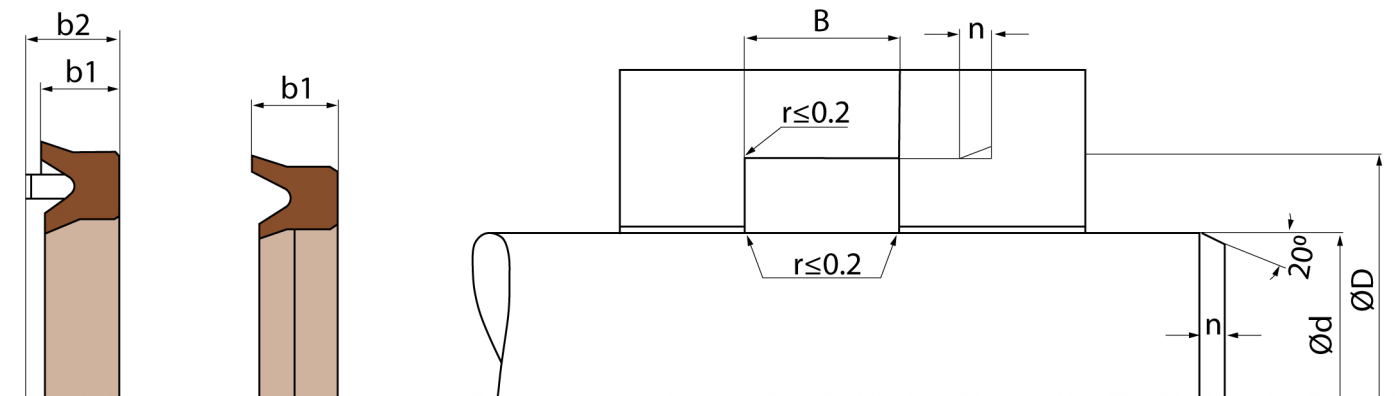

Condições de Funcionamento

Pressão máxima: 250 BAR
Temperatura máxima: -30 a 100 °C
Velocidade máxima: 2m/s

Código	Descrição: (d x D x h/H)
V91.012.01	VED. UK3 012.00 x 020.00 x 05.00/05.60 TELA
V91.012.03	VED. UK3 012.00 x 020.00 x 05.30/05.80 TELA
V91.012.02	VED. UK3 012.00 x 020.00 x 06.00 TELA/POM
V91.013.01	VED. UK3 013.00 x 020.00 x 04.50/05.00 TELA
V91.014.02	VED. UK3 014.00 x 022.00 x 05.20/05.70 TELA
V91.014.03	VED. UK3 014.00 x 022.00 x 06.00/06.50 TELA
V91.014.01	VED. UK3 014.00 x 022.00 x 07.00 TELA/POM
V91.015.02	VED. UK3 015.00 x 024.00 x 05.00/05.50 TELA
V91.016.02	VED. UK3 016.00 x 024.00 x 04.70/05.20 TELA
V91.016.04	VED. UK3 016.00 x 024.00 x 05.30/05.80 TELA
V91.016.03	VED. UK3 016.00 x 024.00 x 06.00/06.50 TELA
V91.018.02	VED. UK3 018.00 x 025.00 x 04.70/05.20 TELA
V91.018.03	VED. UK3 018.00 x 026.00 x 04.50/05.00 TELA
V91.018.04	VED. UK3 018.00 x 026.00 x 05.30/05.80 TELA
V91.018.05	VED. UK3 018.00 x 026.00 x 06.00/06.50 TELA
V91.018.06	VED. UK3 018.00 x 028.00 x 05.00/05.50 TELA
V91.020.01	VED. UK3 020.00 x 028.00 x 05.50/06.00 TELA
V91.020.02	VED. UK3 020.00 x 028.00 x 06.30 TELA/POM
V91.022.01	VED. UK3 022.00 x 030.00 x 05.50/06.00 TELA
V91.022.02	VED. UK3 022.00 x 030.00 x 07.00 TELA/POM
V91.024.01	VED. UK3 024.00 x 032.00 x 05.50/06.00 TELA
V91.024.03	VED. UK3 024.00 x 032.00 x 07.00 TELA/POM
V91.024.02	VED. UK3 024.00 x 034.00 x 05.50/06.00 TELA
V91.025.01	VED. UK3 025.00 x 033.00 x 04.20/04.80 TELA
V91.026.01	VED. UK3 026.00 x 032.00 x 06.70/07.20 TELA
V91.026.02	VED. UK3 026.00 x 033.00 x 04.50/05.00 TELA
V91.030.01	VED. UK3 030.00 x 038.00 x 05.50/06.00 TELA
V91.040.01	VED. UK3 040.00 x 050.00 x 05.50/06.00 TELA
V91.042.01	VED. UK3 042.00 x 050.00 x 05.50/06.00 TELA