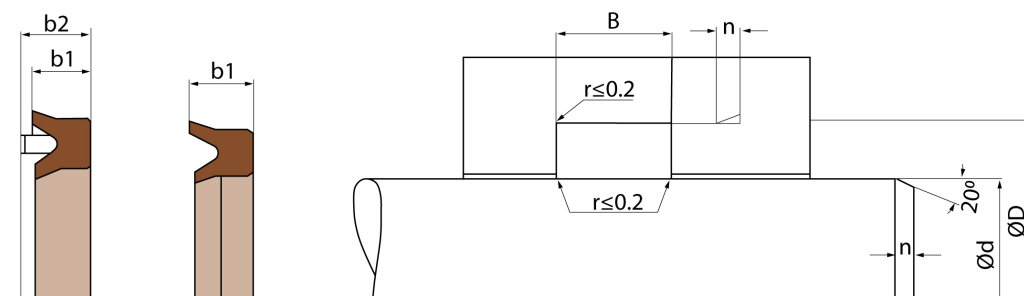

Condições de Funcionamento

Pressão máxima: 250 BAR
Temperatura máxima: -30 a 100 °C
Velocidade máxima: 2m/s

Código	Descrição: (d x D x h/H)
V91.012.01	VED. UK3 012.00 x 020.00 x 05.00/05.60 TELA
V91.012.03	VED. UK3 012.00 x 020.00 x 05.30/05.80 TELA
V91.012.02	VED. UK3 012.00 x 020.00 x 06.00 TELA/POM
V91.013.01	VED. UK3 013.00 x 020.00 x 04.50/05.00 TELA
V91.014.02	VED. UK3 014.00 x 022.00 x 05.20/05.70 TELA
V91.014.03	VED. UK3 014.00 x 022.00 x 06.00/06.50 TELA
V91.014.01	VED. UK3 014.00 x 022.00 x 07.00 TELA/POM
V91.015.02	VED. UK3 015.00 x 024.00 x 05.00/05.50 TELA
V91.016.02	VED. UK3 016.00 x 024.00 x 04.70/05.20 TELA
V91.016.04	VED. UK3 016.00 x 024.00 x 05.30/05.80 TELA
V91.016.03	VED. UK3 016.00 x 024.00 x 06.00/06.50 TELA
V91.018.02	VED. UK3 018.00 x 025.00 x 04.70/05.20 TELA
V91.018.03	VED. UK3 018.00 x 026.00 x 04.50/05.00 TELA
V91.018.04	VED. UK3 018.00 x 026.00 x 05.30/05.80 TELA
V91.018.05	VED. UK3 018.00 x 026.00 x 06.00/06.50 TELA
V91.018.06	VED. UK3 018.00 x 028.00 x 05.00/05.50 TELA
V91.020.01	VED. UK3 020.00 x 028.00 x 05.50/06.00 TELA
V91.020.02	VED. UK3 020.00 x 028.00 x 06.30 TELA/POM
V91.022.01	VED. UK3 022.00 x 030.00 x 05.50/06.00 TELA
V91.022.02	VED. UK3 022.00 x 030.00 x 07.00 TELA/POM
V91.024.01	VED. UK3 024.00 x 032.00 x 05.50/06.00 TELA
V91.024.03	VED. UK3 024.00 x 032.00 x 07.00 TELA/POM
V91.024.02	VED. UK3 024.00 x 034.00 x 05.50/06.00 TELA
V91.025.01	VED. UK3 025.00 x 033.00 x 04.20/04.80 TELA
V91.026.01	VED. UK3 026.00 x 032.00 x 06.70/07.20 TELA
V91.026.02	VED. UK3 026.00 x 033.00 x 04.50/05.00 TELA
V91.030.01	VED. UK3 030.00 x 038.00 x 05.50/06.00 TELA
V91.040.01	VED. UK3 040.00 x 050.00 x 05.50/06.00 TELA
V91.042.01	VED. UK3 042.00 x 050.00 x 05.50/06.00 TELA