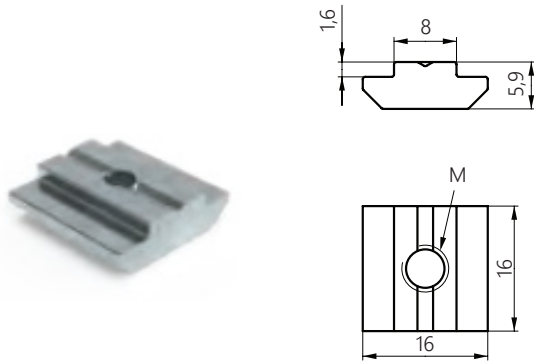

PERFIL ALUMÍNIO 30 x 30

CÓDIGO	DESCRIÇÃO
L10003	PERFIL ALUMINIO 30x30 U8

PERFIL ALUMÍNIO 30 x 60

CÓDIGO	DESCRIÇÃO
L10005	PERFIL ALUMINIO 30x60 U8

PERFIL ALUMÍNIO 45 x 45

CÓDIGO	DESCRIÇÃO
L10007	PERFIL ALUMINIO 45x45 L U10

PERFIL ALUMÍNIO 45 x 90

CÓDIGO	DESCRIÇÃO
L10011	PERFIL ALUMINIO 45x90 L U10

PORCA MARTELO

CÓDIGO	DESCRIÇÃO
	PORCA MARTELO LIPRO M4 U8
	PORCA MARTELO LIPRO M5 U8
L11057	PORCA MARTELO LIPRO M6 U8
	PORCA MARTELO LIPRO M4 U10
	PORCA MARTELO LIPRO M5 U10
L11060	PORCA MARTELO LIPRO M6 U10
L11061	PORCA MARTELO LIPRO M8 U10

PORCA RETANGULAR

CÓDIGO	DESCRIÇÃO
	PORCA RETANGULAR LIPRO M4 U8
	PORCA RETANGULAR LIPRO M5 U8
L11069	PORCA RETANGULAR LIPRO M6 U8
L11070	PORCA RETANGULAR LIPRO M8 U8

ESQUADRIA/ESQUADRO ALUMÍNIO 90°

CÓDIGO	DESCRIÇÃO
L11101	ESQUADRIA LIPRO AL. 30x30 U8
L11142	ESQUADRIA LIPRO AL. 40x40 U10
L11103	ESQUADRIA LIPRO 90° AL. 45x45 U10
	ESQUADRIA LIPRO 90° AL. 60x60 U8/U10
	ESQUADRIA LIPRO AL. 80x80 U10
	ESQUADRIA LIPRO AL. 90x90 U10