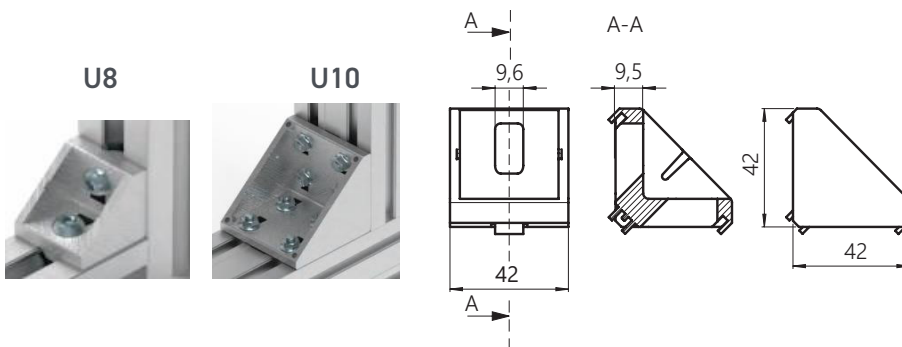

PERFIL ALUMÍNIO 30 x 30

CÓDIGO	DESCRIÇÃO
L10003	PERFIL ALUMINIO 30x30 U8

PERFIL ALUMÍNIO 30 x 60

CÓDIGO	DESCRIÇÃO
L10005	PERFIL ALUMINIO 30x60 U8

PERFIL ALUMÍNIO 45 x 45

CÓDIGO	DESCRIÇÃO
L10007	PERFIL ALUMINIO 45x45 L U10

PERFIL ALUMÍNIO 45 x 90

CÓDIGO	DESCRIÇÃO
L10011	PERFIL ALUMINIO 45x90 L U10

PORCA MARTELO

CÓDIGO	DESCRIÇÃO
	PORCA MARTELO LIPRO M4 U8
	PORCA MARTELO LIPRO M5 U8
L11057	PORCA MARTELO LIPRO M6 U8
	PORCA MARTELO LIPRO M4 U10
	PORCA MARTELO LIPRO M5 U10
L11060	PORCA MARTELO LIPRO M6 U10
L11061	PORCA MARTELO LIPRO M8 U10

PORCA RETANGULAR

CÓDIGO	DESCRIÇÃO
	PORCA RETANGULAR LIPRO M4 U8
	PORCA RETANGULAR LIPRO M5 U8
L11069	PORCA RETANGULAR LIPRO M6 U8
L11070	PORCA RETANGULAR LIPRO M8 U8

ESQUADRIA/ESQUADRO ALUMÍNIO 90°

CÓDIGO	DESCRIÇÃO
L11101	ESQUADRIA LIPRO AL. 30x30 U8
L11142	ESQUADRIA LIPRO AL. 40x40 U10
L11103	ESQUADRIA LIPRO 90° AL. 45x45 U10
	ESQUADRIA LIPRO 90° AL. 60x60 U8/U10
	ESQUADRIA LIPRO AL. 80x80 U10
	ESQUADRIA LIPRO AL. 90x90 U10