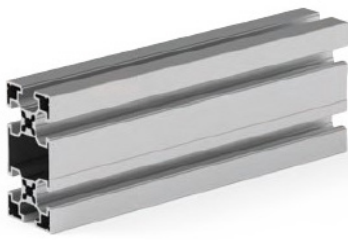

PERFIL ALUMÍNIO 30 x 30

CÓDIGO	DESCRIÇÃO
L10003	PERFIL ALUMINIO 30x30 U8

PERFIL ALUMÍNIO 30 x 60

CÓDIGO	DESCRIÇÃO
L10005	PERFIL ALUMINIO 30x60 U8

PERFIL ALUMÍNIO 45 x 45

CÓDIGO	DESCRIÇÃO
L10007	PERFIL ALUMINIO 45x45 L U10

PERFIL ALUMÍNIO 45 x 90

CÓDIGO	DESCRIÇÃO
L10011	PERFIL ALUMINIO 45x90 L U10

PORCA MARTELO

CÓDIGO	DESCRIÇÃO
	PORCA MARTELO LIPRO M4 U8
	PORCA MARTELO LIPRO M5 U8
L11057	PORCA MARTELO LIPRO M6 U8
	PORCA MARTELO LIPRO M4 U10
	PORCA MARTELO LIPRO M5 U10
L11060	PORCA MARTELO LIPRO M6 U10
L11061	PORCA MARTELO LIPRO M8 U10

PORCA RETANGULAR

CÓDIGO	DESCRIÇÃO
	PORCA RETANGULAR LIPRO M4 U8
	PORCA RETANGULAR LIPRO M5 U8
L11069	PORCA RETANGULAR LIPRO M6 U8
L11070	PORCA RETANGULAR LIPRO M8 U8

ESQUADRIA/ESQUADRO ALUMÍNIO 90°

CÓDIGO	DESCRIÇÃO
L11101	ESQUADRIA LIPRO AL. 30x30 U8
L11142	ESQUADRIA LIPRO AL. 40x40 U10
L11103	ESQUADRIA LIPRO 90° AL. 45x45 U10
	ESQUADRIA LIPRO 90° AL. 60x60 U8/U10
	ESQUADRIA LIPRO AL. 80x80 U10
	ESQUADRIA LIPRO AL. 90x90 U10