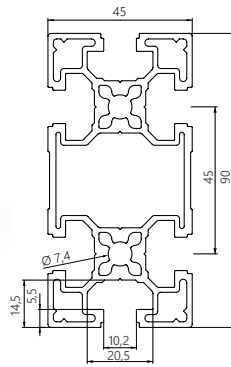

PERFIL ALUMÍNIO 30 x 30

CÓDIGO	DESCRIÇÃO
L10003	PERFIL ALUMINIO 30x30 U8

PERFIL ALUMÍNIO 30 x 60

CÓDIGO	DESCRIÇÃO
L10005	PERFIL ALUMINIO 30x60 U8

PERFIL ALUMÍNIO 45 x 45

CÓDIGO	DESCRIÇÃO
L10007	PERFIL ALUMINIO 45x45 L U10

PERFIL ALUMÍNIO 45 x 90

CÓDIGO	DESCRIÇÃO
L10011	PERFIL ALUMINIO 45x90 L U10

PORCA MARTELO

CÓDIGO	DESCRIÇÃO
	PORCA MARTELO LIPRO M4 U8
	PORCA MARTELO LIPRO M5 U8
L11057	PORCA MARTELO LIPRO M6 U8
	PORCA MARTELO LIPRO M4 U10
	PORCA MARTELO LIPRO M5 U10
L11060	PORCA MARTELO LIPRO M6 U10
L11061	PORCA MARTELO LIPRO M8 U10

PORCA RETANGULAR

CÓDIGO	DESCRIÇÃO
	PORCA RETANGULAR LIPRO M4 U8
	PORCA RETANGULAR LIPRO M5 U8
L11069	PORCA RETANGULAR LIPRO M6 U8
L11070	PORCA RETANGULAR LIPRO M8 U8

ESQUADRIA/ESQUADRO ALUMÍNIO 90°

CÓDIGO	DESCRIÇÃO
L11101	ESQUADRIA LIPRO AL. 30x30 U8
L11142	ESQUADRIA LIPRO AL. 40x40 U10
L11103	ESQUADRIA LIPRO 90° AL. 45x45 U10
	ESQUADRIA LIPRO 90° AL. 60x60 U8/U10
	ESQUADRIA LIPRO AL. 80x80 U10
	ESQUADRIA LIPRO AL. 90x90 U10