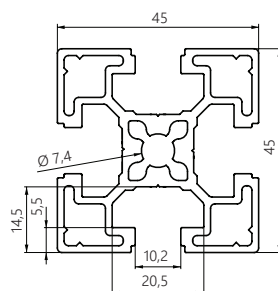

PERFIL ALUMÍNIO 30 x 30

CÓDIGO	DESCRIÇÃO
L10003	PERFIL ALUMINIO 30x30 U8

PERFIL ALUMÍNIO 30 x 60

CÓDIGO	DESCRIÇÃO
L10005	PERFIL ALUMINIO 30x60 U8

PERFIL ALUMÍNIO 45 x 45

CÓDIGO	DESCRIÇÃO
L10007	PERFIL ALUMINIO 45x45 L U10

PERFIL ALUMÍNIO 45 x 90

CÓDIGO	DESCRIÇÃO
L10011	PERFIL ALUMINIO 45x90 L U10

PORCA MARTELO

CÓDIGO	DESCRIÇÃO
	PORCA MARTELO LIPRO M4 U8
	PORCA MARTELO LIPRO M5 U8
L11057	PORCA MARTELO LIPRO M6 U8
	PORCA MARTELO LIPRO M4 U10
	PORCA MARTELO LIPRO M5 U10
L11060	PORCA MARTELO LIPRO M6 U10
L11061	PORCA MARTELO LIPRO M8 U10

PORCA RETANGULAR

CÓDIGO	DESCRIÇÃO
	PORCA RETANGULAR LIPRO M4 U8
	PORCA RETANGULAR LIPRO M5 U8
L11069	PORCA RETANGULAR LIPRO M6 U8
L11070	PORCA RETANGULAR LIPRO M8 U8

ESQUADRIA/ESQUADRO ALUMÍNIO 90°

CÓDIGO	DESCRIÇÃO
L11101	ESQUADRIA LIPRO AL. 30x30 U8
L11142	ESQUADRIA LIPRO AL. 40x40 U10
L11103	ESQUADRIA LIPRO 90° AL. 45x45 U10
	ESQUADRIA LIPRO 90° AL. 60x60 U8/U10
	ESQUADRIA LIPRO AL. 80x80 U10
	ESQUADRIA LIPRO AL. 90x90 U10