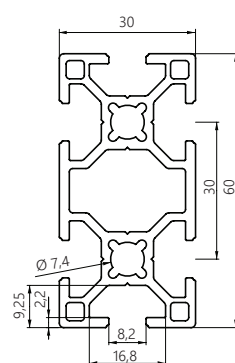

PERFIL ALUMÍNIO 30 x 30

CÓDIGO	DESCRIÇÃO
L10003	PERFIL ALUMINIO 30x30 U8

PERFIL ALUMÍNIO 30 x 60

CÓDIGO	DESCRIÇÃO
L10005	PERFIL ALUMINIO 30x60 U8

PERFIL ALUMÍNIO 45 x 45

CÓDIGO	DESCRIÇÃO
L10007	PERFIL ALUMINIO 45x45 L U10

PERFIL ALUMÍNIO 45 x 90

CÓDIGO	DESCRIÇÃO
L10011	PERFIL ALUMINIO 45x90 L U10

PORCA MARTELO

CÓDIGO	DESCRIÇÃO
	PORCA MARTELO LIPRO M4 U8
	PORCA MARTELO LIPRO M5 U8
L11057	PORCA MARTELO LIPRO M6 U8
	PORCA MARTELO LIPRO M4 U10
	PORCA MARTELO LIPRO M5 U10
L11060	PORCA MARTELO LIPRO M6 U10
L11061	PORCA MARTELO LIPRO M8 U10

PORCA RETANGULAR

CÓDIGO	DESCRIÇÃO
	PORCA RETANGULAR LIPRO M4 U8
	PORCA RETANGULAR LIPRO M5 U8
L11069	PORCA RETANGULAR LIPRO M6 U8
L11070	PORCA RETANGULAR LIPRO M8 U8

ESQUADRIA/ESQUADRO ALUMÍNIO 90°

CÓDIGO	DESCRIÇÃO
L11101	ESQUADRIA LIPRO AL. 30x30 U8
L11142	ESQUADRIA LIPRO AL. 40x40 U10
L11103	ESQUADRIA LIPRO 90° AL. 45x45 U10
	ESQUADRIA LIPRO 90° AL. 60x60 U8/U10
	ESQUADRIA LIPRO AL. 80x80 U10
	ESQUADRIA LIPRO AL. 90x90 U10