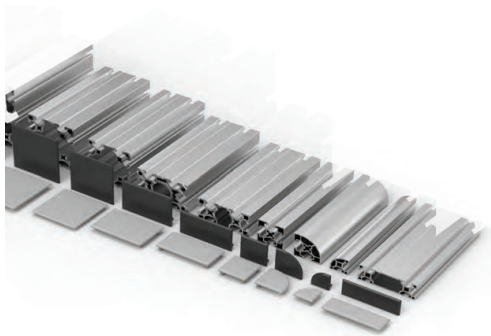

PERFIL ALUMÍNIO 30 x 30

CÓDIGO	DESCRIÇÃO
L10003	PERFIL ALUMINIO 30x30 U8

PERFIL ALUMÍNIO 30 x 60

CÓDIGO	DESCRIÇÃO
L10005	PERFIL ALUMINIO 30x60 U8

PERFIL ALUMÍNIO 45 x 45

CÓDIGO	DESCRIÇÃO
L10007	PERFIL ALUMINIO 45x45 L U10

PERFIL ALUMÍNIO 45 x 90

CÓDIGO	DESCRIÇÃO
L10011	PERFIL ALUMINIO 45x90 L U10

PORCA MARTELO

CÓDIGO	DESCRIÇÃO
	PORCA MARTELO LIPRO M4 U8
	PORCA MARTELO LIPRO M5 U8
L11057	PORCA MARTELO LIPRO M6 U8
	PORCA MARTELO LIPRO M4 U10
	PORCA MARTELO LIPRO M5 U10
L11060	PORCA MARTELO LIPRO M6 U10
L11061	PORCA MARTELO LIPRO M8 U10

PORCA RETANGULAR

CÓDIGO	DESCRIÇÃO
	PORCA RETANGULAR LIPRO M4 U8
	PORCA RETANGULAR LIPRO M5 U8
L11069	PORCA RETANGULAR LIPRO M6 U8
L11070	PORCA RETANGULAR LIPRO M8 U8

ESQUADRIA/ESQUADRO ALUMÍNIO 90°

CÓDIGO	DESCRIÇÃO
L11101	ESQUADRIA LIPRO AL. 30x30 U8
L11142	ESQUADRIA LIPRO AL. 40x40 U10
L11103	ESQUADRIA LIPRO 90° AL. 45x45 U10
	ESQUADRIA LIPRO 90° AL. 60x60 U8/U10
	ESQUADRIA LIPRO AL. 80x80 U10
	ESQUADRIA LIPRO AL. 90x90 U10