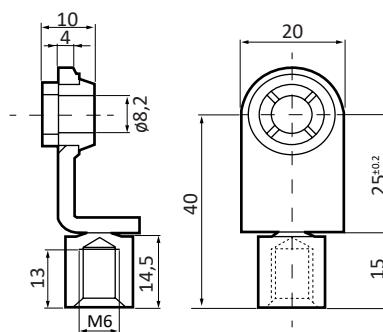

M8
HASTE 10

M10
HASTE 14

REF.	L1: TOTAL	L2: HASTE	F: (NEWTONS)
A06150100	150	30	100
A06150150	150	30	150
A06150200	150	30	200
A06175100	175	45	100
A06175150	175	45	150
A06175200	175	45	200
A06225100	225	70	100
A06225150	225	70	150
A06225200	225	70	200
A06225400	225	70	400

A632

M6
 Extensor 20 mm

A640

Conversor de M6
 6 a 8

A650

M6
 Comprimento 13 mm
 Cabeça 10 mm

A660

M6
 Deslocamento 8 mm
 Ø olhal 8 mm

A670

M6

Comprimento 13,5 mm

REF.	L1: TOTAL	L2: HASTE	F: (NEWTONS)
A08340350	340	130	350
A08340400	340	130	400
A08340450	340	130	450
A08340500	340	130	500
A08340550	340	130	550
A08340600	340	130	600
A08340650	340	130	650
A08340700	340	130	700
A08340750	340	130	750
A08340800	340	130	800
A08340850	340	130	850
A08340900	340	130	900
A08340950	340	130	950
A083401000	340	130	1000
A083401150	340	130	1150
A083401200	340	130	1200
A083401250	340	130	1250
A083401500	340	130	1500