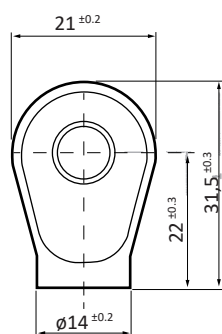

M8
HASTE 10

M10
HASTE 14

REF.	L1: TOTAL	L2: HASTE	F: (NEWTONS)
A06150100	150	30	100
A06150150	150	30	150
A06150200	150	30	200
A06175100	175	45	100
A06175150	175	45	150
A06175200	175	45	200
A06225100	225	70	100
A06225150	225	70	150
A06225200	225	70	200
A06225400	225	70	400

A600

M6
Comprimento 24 mm
Ø Olhal 6 mm

A601

M6
Comprimento 22 mm
Ø olhal 8 mm

A602

M6
Comprimento 22 mm
Ø olhal 10 mm

A603

M6
Comprimento 24 mm
Ø olhal 6 mm

A604

M6
Comprimento 32 mm
Ø olhal 8 mm

A605

M6
Comprimento 20 mm
Ø olhal 6 mm

A607

M6
Ø bulón 6 mm

A610

M6
Comprimento 18 mm
Cabeça 10 mm

A611

M6
Comprimento 18 mm
Cabeça 10 mm

A612

M6
Comprimento 18 mm
Cabeça 10 mm

A613

M6
Comprimento 18 mm
Cabeça 10 mm

A614

M6
Comprimento 25 mm
Cabeça 13 mm