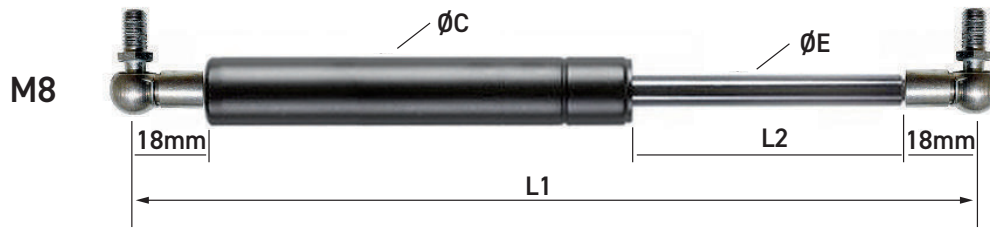

REF.	L1: TOTAL	L2: HASTE	F: (NEWTONS)
A08875250	875	385	250
A08875300	875	385	300
A08875350	875	385	350
A08875400	875	385	400
A08875450	875	385	450
A08875500	875	385	500
A08875550	875	385	550
A08875600	875	385	600
A08875650	875	385	650
A08875700	875	385	700
A08875750	875	385	750
A08875800	875	385	800
A08875850	875	385	850
A08875900	875	385	900
A08875950	875	385	950
A088751000	875	385	1000
A088751200	875	385	1200

REF.	L1: TOTAL	L2: HASTE	F: (NEWTONS)
A08900250	900	400	250
A08900300	900	400	300
A08900350	900	400	350
A08900400	900	400	400
A08900450	900	400	450
A08900500	900	400	500
A08900550	900	400	550
A08900600	900	400	600
A08900650	900	400	650
A08900700	900	400	700
A08900750	900	400	750
A08900800	900	400	800
A08900850	900	400	850
A08900900	900	400	900
A08900950	900	400	950
A089001000	900	400	1000
A088001100	800	350	1100
A088001200	800	350	1200

REF.	L1: TOTAL	L2: HASTE	F: (NEWTONS)
A08925250	925	410	250
A08925300	925	410	300
A08925350	925	410	350
A08925400	925	410	400
A08925450	925	410	450
A08925500	925	410	500
A08925550	925	410	550
A08925600	925	410	600
A08925650	925	410	650
A08925700	925	410	700
A08925750	925	410	750
A08925800	925	410	800
A08925850	925	410	850
A08925900	925	410	900
A08925950	925	410	950
A089251000	925	410	1000
A088251200	825	360	1200

REF.	L1: TOTAL	L2: HASTE	F: (NEWTONS)
A08950250	950	420	250
A08950300	950	420	300
A08950350	950	420	350
A08950400	950	420	400
A08950450	950	420	450
A08950500	950	420	500
A08950550	950	420	550
A08950600	950	420	600
A08950650	950	420	650
A08950700	950	420	700
A08950750	950	420	750
A08950800	950	420	800
A08950850	950	420	850
A08950900	950	420	900
A08950950	950	420	950
A089501000	950	420	1000
A088501200	850	373	1200