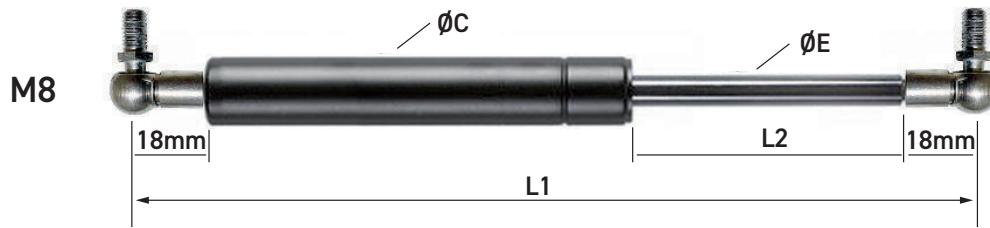

REF.	L1: TOTAL	L2: HASTE	F: (NEWTONS)
A08775350	775	340	350
A08775400	775	340	400
A08775450	775	340	450
A08775500	775	340	500
A08775550	775	340	550
A08775600	775	340	600
A08775650	775	340	650
A08775700	775	340	700
A08775750	775	340	750
A08775800	775	340	800
A08775850	775	340	850
A08775900	775	340	900
A08775950	775	340	950
A087751000	775	340	1000
A087751200	775	340	1200

REF.	L1: TOTAL	L2: HASTE	F: (NEWTONS)
A08800250	800	350	250
A08800300	800	350	300
A08800350	800	350	350
A08800400	800	350	400
A08800450	800	350	450
A08800500	800	350	500
A08800550	800	350	550
A08800600	800	350	600
A08800650	800	350	650
A08800700	800	350	700
A08800750	800	350	750
A08800800	800	350	800
A08800850	800	350	850
A08800900	800	350	900
A08800950	800	350	950
A088001000	800	350	1000
A088001100	800	350	1100
A088001200	800	350	1200

REF.	L1: TOTAL	L2: HASTE	F: (NEWTONS)
A08825250	825	360	250
A08825300	825	360	300
A08825350	825	360	350
A08825400	825	360	400
A08825450	825	360	450
A08825500	825	360	500
A08825550	825	360	550
A08825600	825	360	600
A08825650	825	360	650
A08825700	825	360	700
A08825750	825	360	750
A08825800	825	360	800
A08825850	825	360	850
A08825900	825	360	900
A08825950	825	360	950
A088251000	825	360	1000
A088251200	825	360	1200

REF.	L1: TOTAL	L2: HASTE	F: (NEWTONS)
A08850250	850	373	250
A08850300	850	373	300
A08850350	850	373	350
A08850400	850	373	400
A08850450	850	373	450
A08850500	850	373	500
A08850550	850	373	550
A08850600	850	373	600
A08850650	850	373	650
A08850700	850	373	700
A08850750	850	373	750
A08850800	850	373	800
A08850850	850	373	850
A08850900	850	373	900
A08850950	850	373	950
A088501000	850	373	1000
A088501200	850	373	1200