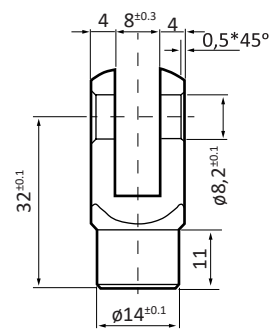

M8
HASTE 10

M10
HASTE 14

REF.	L1: TOTAL	L2: HASTE	F: (NEWTONS)
A06150100	150	30	100
A06150150	150	30	150
A06150200	150	30	200
A06175100	175	45	100
A06175150	175	45	150
A06175200	175	45	200
A06225100	225	70	100
A06225150	225	70	150
A06225200	225	70	200
A06225400	225	70	400

A600

M6
Comprimento 24 mm
Ø Olhal 6 mm

A601

M6
Comprimento 22 mm
Ø olhal 8 mm

A602

M6
Comprimento 22 mm
Ø olhal 10 mm

A603

M6
Comprimento 24 mm
Ø olhal 6 mm

A604

M6
Comprimento 32 mm
Ø olhal 8 mm

A605

M6
Comprimento 20 mm
Ø olhal 6 mm

A607

M6
Ø bulón 6 mm

A610

M6
Comprimento 18 mm
Cabeça 10 mm