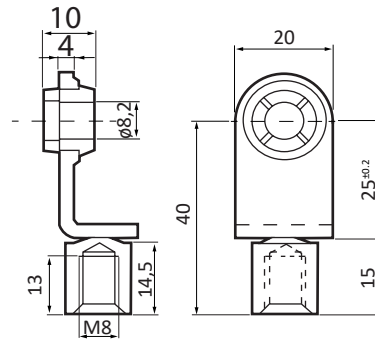

A810

M8
Comprimento 18 mm
Cabeça 10 mm

A812

M8
Comprimento 18 mm
Cabeça 10 mm

A813

M8
Comprimento 22 mm
Cabeça 10 mm

A814

M8
Comprimento 30 mm
Cabeça 13 mm

A823

M8
 Comprimento 30 mm
 Cabeça de 13 / Haste 8

A824

M8
 Comprimento 22 mm
 Cabeça de 13 / Haste 8

A825

M8
 Comprimento 27 mm

A830

M8
 Extensor 10 mm

A831
 M8
 Extensor 15 mm

A832
 M8
 Extensor 20 mm

A850
 M8
 Comprimento 13 mm
 Cabeça 10 mm

A851
 M8
 Comprimento 13 mm
 Cabeça 13 mm

A860

M8
Ø olhal 8 mm

REF.	L1: TOTAL	L2: HASTE	F: (NEWTONS)
A10350800	350	120	800
A10350900	350	120	900
A103501000	350	120	1000
A103501200	350	120	1200
A103501300	350	120	1300
A103501500	350	120	1500