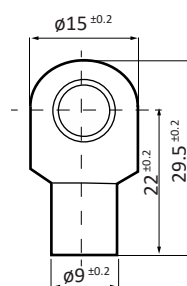

M8
HASTE 10

M10
HASTE 14

REF.	L1: TOTAL	L2: HASTE	F: (NEWTONS)
A06150100	150	30	100
A06150150	150	30	150
A06150200	150	30	200
A06175100	175	45	100
A06175150	175	45	150
A06175200	175	45	200
A06225100	225	70	100
A06225150	225	70	150
A06225200	225	70	200
A06225400	225	70	400

A600

M6
Comprimento 24 mm
Ø Olhal 6 mm

A601

M6
Comprimento 22 mm
Ø olhal 8 mm

A602

M6
Comprimento 22 mm
Ø olhal 10 mm

A603

M6
Comprimento 24 mm
Ø olhal 6 mm

A604

M6
Comprimento 32 mm
Ø olhal 8 mm

A605

M6
Comprimento 20 mm
Ø olhal 6 mm

A607

M6
Ø bulón 6 mm

A610

M6
Comprimento 18 mm
Cabeça 10 mm