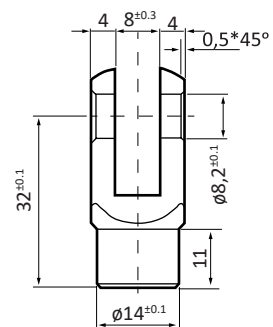

M8
HASTE 10

M10
HASTE 14

REF.	L1: TOTAL	L2: HASTE	F: (NEWTONS)
A06150100	150	30	100
A06150150	150	30	150
A06150200	150	30	200
A06175100	175	45	100
A06175150	175	45	150
A06175200	175	45	200
A06225100	225	70	100
A06225150	225	70	150
A06225200	225	70	200
A06225400	225	70	400

A600

M6
Comprimento 24 mm
Ø Olhal 6 mm

A601

M6
Comprimento 22 mm
Ø olhal 8 mm

A602

M6
Comprimento 22 mm
Ø olhal 10 mm

A603

M6
Comprimento 24 mm
Ø olhal 6 mm

A604

M6
Comprimento 32 mm
Ø olhal 8 mm

A605

M6
Comprimento 20 mm
Ø olhal 6 mm

A607

M6
Ø bulón 6 mm

A610

M6
Comprimento 18 mm
Cabeça 10 mm