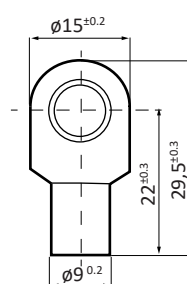

M8
HASTE 10

M10
HASTE 14

REF.	L1: TOTAL	L2: HASTE	F: (NEWTONS)
A06150100	150	30	100
A06150150	150	30	150
A06150200	150	30	200
A06175100	175	45	100
A06175150	175	45	150
A06175200	175	45	200
A06225100	225	70	100
A06225150	225	70	150
A06225200	225	70	200
A06225400	225	70	400

A600

M6
Comprimento 24 mm
Ø Olhal 6 mm

A601

M6
Comprimento 22 mm
Ø olhal 8 mm

A602

M6
Comprimento 22 mm
Ø olhal 10 mm

A603

M6
Comprimento 24 mm
Ø olhal 6 mm

A604

M6
Comprimento 32 mm
Ø olhal 8 mm

A605

M6
Comprimento 20 mm
Ø olhal 6 mm

A607

M6
Ø bulón 6 mm

A610

M6
Comprimento 18 mm
Cabeça 10 mm