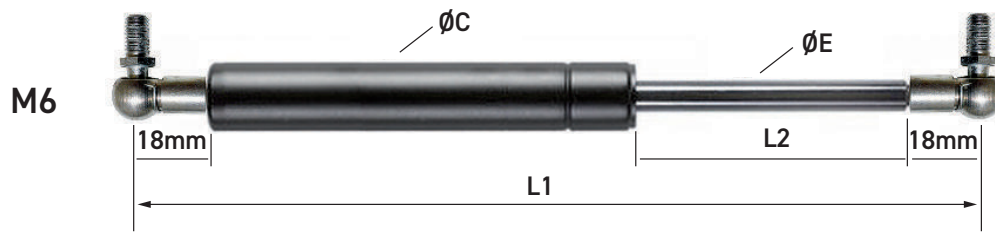

REF.	L1: TOTAL	L2: HASTE	F: (NEWTONS)
A06610100	610	250	100
A06610150	610	250	150
A06610200	610	250	200
A06610250	610	250	250
A06610300	610	250	300
A06610350	610	250	350
A06610400	610	250	400
A06610450	610	250	450
A06610500	610	250	500
A06610550	610	250	550
A06610600	610	250	600
A06610650	610	250	650
A06610700	610	250	700
A06610750	610	250	750
A06610800	610	250	800

REF.	L1: TOTAL	L2: HASTE	F: (NEWTONS)
A06630100	630	270	100
A06630150	630	270	150
A06630200	630	270	200
A06630250	630	270	250
A06630300	630	270	300
A06630350	630	270	350
A06630400	630	270	400
A06630450	630	270	450
A06630500	630	270	500
A06630550	630	270	550
A06630600	630	270	600
A06630650	630	270	650
A06630700	630	270	700
A06630750	630	270	750
A06630800	630	270	800

REF.	L1: TOTAL	L2: HASTE	F: (NEWTONS)
A06650100	650	280	100
A06650150	650	280	150
A06650200	650	280	200
A06650250	650	280	250
A06650300	650	280	300
A06650350	650	280	350
A06650400	650	280	400
A06650450	650	280	450
A06650500	650	280	500
A06650550	650	280	550
A06650600	650	280	600
A06650650	650	280	650
A06650700	650	280	700
A06650750	650	280	750
A06650800	650	280	800

REF.	L1: TOTAL	L2: HASTE	F: (NEWTONS)
A06700100	700	300	100
A06700150	700	300	150
A06700200	700	300	200
A06700250	700	300	250
A06700300	700	300	300
A06700350	700	300	350
A06700400	700	300	400
A06700450	700	300	450
A06700500	700	300	500
A06700550	700	300	550
A06700600	700	300	600
A06700650	700	300	650
A06700700	700	300	700
A06700750	700	300	750
A06700800	700	300	800