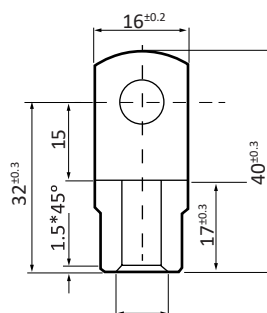

M8
HASTE 10

M10
HASTE 14

REF.	L1: TOTAL	L2: HASTE	F: (NEWTONS)
A06150100	150	30	100
A06150150	150	30	150
A06150200	150	30	200
A06175100	175	45	100
A06175150	175	45	150
A06175200	175	45	200
A06225100	225	70	100
A06225150	225	70	150
A06225200	225	70	200
A06225400	225	70	400

A600

M6
Comprimento 24 mm
Ø Olhal 6 mm

A601

M6
Comprimento 22 mm
Ø olhal 8 mm

A602

M6
Comprimento 22 mm
Ø olhal 10 mm

A603

M6
Comprimento 24 mm
Ø olhal 6 mm

A604

M6
Comprimento 32 mm
Ø olhal 8 mm

A605

M6
Comprimento 20 mm
Ø olhal 6 mm

A607

M6
Ø bulón 6 mm

A610

M6
Comprimento 18 mm
Cabeça 10 mm