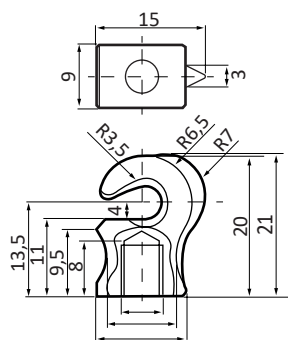

M8
HASTE 10

M10
HASTE 14

REF.	L1: TOTAL	L2: HASTE	F: (NEWTONS)
A06150100	150	30	100
A06150150	150	30	150
A06150200	150	30	200
A06175100	175	45	100
A06175150	175	45	150
A06175200	175	45	200
A06225100	225	70	100
A06225150	225	70	150
A06225200	225	70	200
A06225400	225	70	400

A604

M6
Comprimento 32 mm
Ø olhal 8 mm

A605

M6
Comprimento 20 mm
Ø olhal 6 mm

A607

M6
Ø bulón 6 mm

A610

M6
Comprimento 18 mm
Cabeça 10 mm

A632

M6
 Extensor 20 mm

A640

Conversor de M6
 6 a 8

A650

M6
 Comprimento 13 mm
 Cabeça 10 mm

A660

M6
 Deslocamento 8 mm
 Ø olhal 8 mm

A670

M6

Comprimento 13,5 mm

REF.	L1: TOTAL	L2: HASTE	F: (NEWTONS)
A08340350	340	130	350
A08340400	340	130	400
A08340450	340	130	450
A08340500	340	130	500
A08340550	340	130	550
A08340600	340	130	600
A08340650	340	130	650
A08340700	340	130	700
A08340750	340	130	750
A08340800	340	130	800
A08340850	340	130	850
A08340900	340	130	900
A08340950	340	130	950
A083401000	340	130	1000
A083401150	340	130	1150
A083401200	340	130	1200
A083401250	340	130	1250
A083401500	340	130	1500