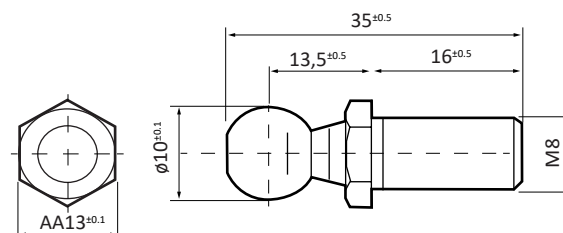

A831
 M8
 Extensor 15 mm

A832
 M8
 Extensor 20 mm

A850
 M8
 Comprimento 13 mm
 Cabeça 10 mm

A851
 M8
 Comprimento 13 mm
 Cabeça 13 mm

A860

M8
Ø olhal 8 mm

REF.	L1: TOTAL	L2: HASTE	F: (NEWTONS)
A10350800	350	120	800
A10350900	350	120	900
A103501000	350	120	1000
A103501200	350	120	1200
A103501300	350	120	1300
A103501500	350	120	1500