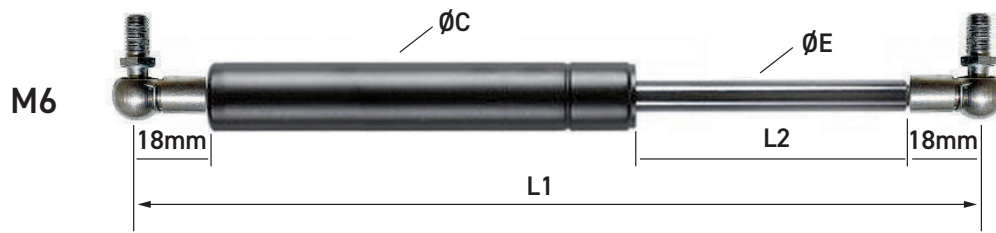

REF.	L1: TOTAL	L2: HASTE	F: (NEWTONS)
A06750100	750	330	100
A06750150	750	330	150
A06750200	750	330	200
A06750250	750	330	250
A06750300	750	330	300
A06750350	750	330	350
A06750400	750	330	400
A06750450	750	330	450
A06750500	750	330	500
A06750550	750	330	550
A06750600	750	330	600
A06750650	750	330	650
A06750700	750	330	700
A06750750	750	330	750
A06750800	750	330	800