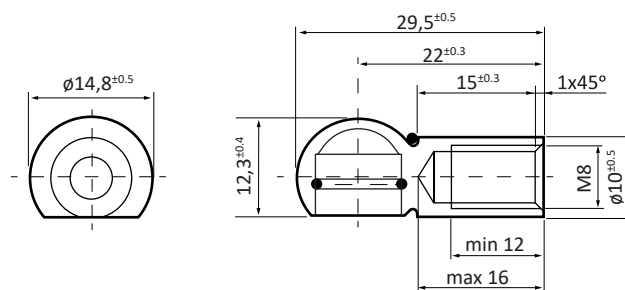

A805

M8
Comprimento 28 mm
Ø olhal 8 mm

A806

M8
Comprimento 28 mm
Ø olhal 10 mm

A807

M8
Ø bulón 8 mm

A808

M8
Ø olhal 10 mm

A810

M8
Comprimento 18 mm
Cabeça 10 mm

A812

M8
Comprimento 18 mm
Cabeça 10 mm

A813

M8
Comprimento 22 mm
Cabeça 10 mm

A814

M8
Comprimento 30 mm
Cabeça 13 mm

A823

M8
 Comprimento 30 mm
 Cabeça de 13 / Haste 8

A824

M8
 Comprimento 22 mm
 Cabeça de 13 / Haste 8

A825

M8
 Comprimento 27 mm

A830

M8
 Extensor 10 mm