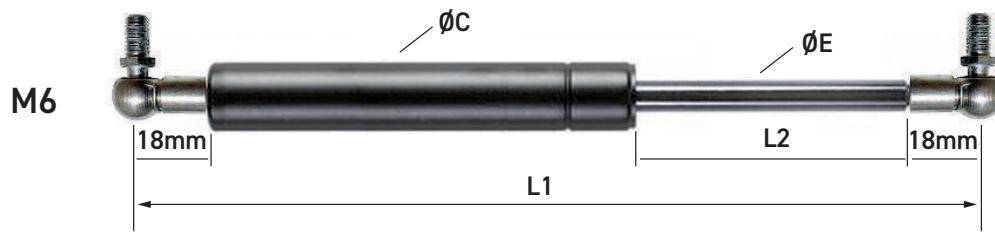

REF.	L1: TOTAL	L2: HASTE	F: (NEWTONS)
A06410100	410	160	100
A06410150	410	160	150
A06410200	410	160	200
A06410250	410	160	250
A06410300	410	160	300
A06410350	410	160	350
A06410400	410	160	400
A06410450	410	160	450
A06410500	410	160	500
A06410550	410	160	550
A06410600	410	160	600
A06410650	410	160	650
A06410700	410	160	700
A06410750	410	160	750
A06410800	410	160	800

REF.	L1: TOTAL	L2: HASTE	F: (NEWTONS)
A06430100	430	170	100
A06430150	430	170	150
A06430200	430	170	200
A06430250	430	170	250
A06430300	430	170	300
A06430350	430	170	350
A06430400	430	170	400
A06430450	430	170	450
A06430500	430	170	500
A06430550	430	170	550
A06430600	430	170	600
A06430650	430	170	650
A06430700	430	170	700
A06430750	430	170	750
A06430800	430	170	800

REF.	L1: TOTAL	L2: HASTE	F: (NEWTONS)
A06450100	450	180	100
A06450150	450	180	150
A06450200	450	180	200
A06450250	450	180	250
A06450300	450	180	300
A06450350	450	180	350
A06450400	450	180	400
A06450450	450	180	450
A06450500	450	180	500
A06450550	450	180	550
A06450600	450	180	600
A06450650	450	180	650
A06450700	450	180	700
A06450750	450	180	750
A06450800	450	180	800

REF.	L1: TOTAL	L2: HASTE	F: (NEWTONS)
A06485100	485	192	100
A06485150	485	192	150
A06485200	485	192	200
A06485250	485	192	250
A06485300	485	192	300
A06485350	485	192	350
A06485400	485	192	400
A06485450	485	192	450
A06485500	485	192	500
A06485550	485	192	550
A06485600	485	192	600
A06485650	485	192	650
A06485700	485	192	700
A06485750	485	192	750
A06485800	485	192	800